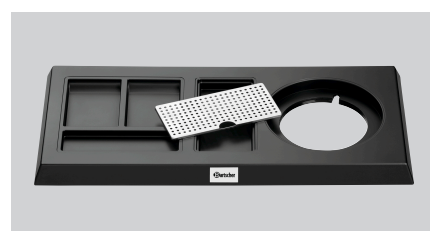

Чайна станція 1145М

Опис

Гаряча вода для чаю, розчинної кави або інших настоїв: чи-то в готельному номері, в місцях очікування чи при консультуванні клієнтів. З чайною станцією все виглядає охайно і готове до використання — від чайних пакетиків до ложок.

Особливості

- Матеріал: Пластик
- Підходить для: 1 електрочайник
Електрочайник 0,6L | Чорний, матовий
Електрочайник 0,8L | Чорний, блискучий
- Пасує для електрочайника діаметром: Ø 145 мм
- Властивості: З речові ящики для чаю, розчинної кави, цукру і ложок/паличок для перемішування
Прокладка кабелю у підставці
- В комплекті: 1 чаша для збирання крапель
- Важлива вказівка: Постачання без електрочайника
- Колір: Чорний
Матований
- Розміри: Ш 465 x Г 225 x В 30 мм
- Вага: 0,91 кг

- ▶ Чайна станція для
- ✓ Електрочайник 0,6L
- ✓ Електрочайник 0,8L

- ▶ Виконання:
- ✓ Чорний, матовий

- ▶ Зречові ящики для чаю, розчинної кави, цукру і ложок/паличок для перемішування

- ▶ Лоток для збору крапель можна знімати

- ▶ Прокладка кабелю у підставці

Чайна станція 1145М

Дополнительные аксессуары

Електрочайник 0,6L

- Підключення: 0,8 кВт | 230 В | 50/60 Гц
- Матеріал: Високоякісна сталь
Пластик
- Об'єм: 0,6 л
- Мінімальна кількість закипання: 0,3 л
- Температурний діапазон до: 100 °C