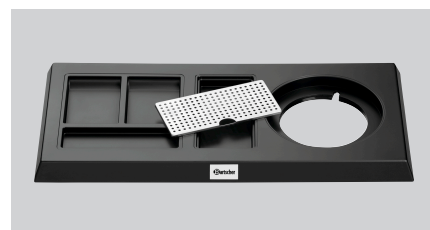

Estación de té 1145M

Descripción

Agua caliente para té, café instantáneo u otras infusiones: ya sea en habitaciones de hotel, en salas de espera o durante conversaciones de asesoramiento con los clientes. Con esta estación de té, todo está ordenado y a mano, desde bolsitas de té hasta cucharas.

Características

- Material: Plástico
- Diseñado para: 1 hervidor
Hervidor 0,6L | Negro mate
Hervidor 0,8L | Negro brillante
- Rebaje para hervidor: Ø 145 mm
- Características: 3 compartimentos para té, café instantáneo, azúcar y cucharillas/palillos
Guía de cable en la base
1 bandeja recogegotas
- Incluye: No incluye el hervidor
- Indicación importante: Negro
- Color: Mate
- Medidas: an. 465 x prof. 225 x al. 30 mm
- Peso: 0,91 kg

- ▶ Estación de té para
 - ✓ Hervidor 0,6L
 - ✓ Hervidor 0,8L

- ▶ Diseño:
 - ✓ Negro mate

- ▶ 3 compartimentos para té, café instantáneo, azúcar y cucharillas/palillos

- ▶ Bandeja de goteo extraíble

- ▶ Guía de cable en la base

Estación de té 1145M

Productos complementarios

Hervidor 0,6L

- Potencia nominal: 0,8 kW | 230 V | 50/60 Hz
- Material: Acero inoxidable
Plástico
- Capacidad: 0,6 litro(s)
- Cantidad mínima de infusión: 0,3 litro(s)
- Margen de temperaturas hasta: 100 °C
- Pared doble: Sí