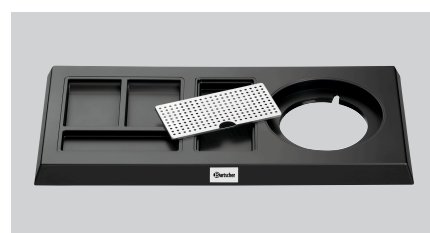

Theestation 1145M

Beschrijving

Warm water voor thee, instantkoffie of andere opgietdranken: op de hotelkamer, in wachtruimtes of bij de klantenservice. Met het theestation is alles ordelijk en meteen binnen handbereik - Van het theezakje tot en met de lepel.

Kenmerken

- Materiaal: Kunststof
- Ontworpen voor: 1 waterkoker
Waterkoker 0,6L | Zwart mat
Waterkoker 0,8L | Zwart glanzend
- Uitsparing voor waterkoker: Ø 145 mm
- Eigenschappen: 3 opbergvakken voor thee, instantkoffie, suiker en lepels/roerstaafjes
Kabelgeleiding in de sokkel
- Inclusief: 1 lekbak
- Belangrijke aanwijzing: Levering zonder waterkoker
- Kleur: Zwart
- Afmetingen: Mat
B 465 x D 225 x H 30 mm
- Gewicht: 0,91 kg

- ▶ Theestation voor
 - ✓ Waterkoker 0,6L
 - ✓ Waterkoker 0,8L

- ▶ Uitvoering:
 - ✓ Zwart mat

- ▶ 3 opbergvakken voor thee, instantkoffie, suiker en lepels/roerstaafjes

- ▶ Lekbak afneembaar

- ▶ Kabelgeleiding in de sokkel