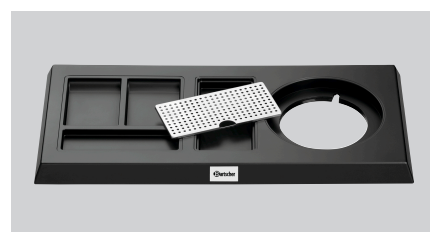

Kit da tè 1145M

Descrizione

Acqua calda per tè, caffè istantaneo o altre bevande infuse: in camera d'albergo, nelle aree d'attesa o durante la consulenza ai clienti. Con la stazione per il tè, tutto è ordinato e immediatamente a portata di mano, dalle bustine ai cucchiaini.

Funzioni

- Materiale: Plastica
- Progettato per: 1 bollitore d'acqua
Bollitore 0,6L | Nero opaco
Bollitore 0,8L | Nero lucido
- Uscita per il bollitore: Ø 145 mm
- Caratteristiche: 3 scomparti per il tè, il caffè istantaneo, lo zucchero e i cucchiaini/bastoncini da cucina
Passaggio dei cavi nella base
1 vassoio di raccolta
- Incluso: Fornitura senza bollitore
- Nota importante: Nero
- Colore: Opaco
- Dimensioni: L 465 x P 225 x A 30 mm
- Peso: 0,91 Kg

- ▶ Stazione per il tè per
 - ✓ Bollitore 0,6 L
 - ✓ Bollitore 0,8 L

- ▶ Versione:
 - ✓ Nero opaco

- ▶ 3 scomparti per il tè, il caffè istantaneo, lo zucchero e i cucchiaini/bastoncini per mescolare

- ▶ Vaschetta di sgocciolamento rimovibile

- ▶ Passaggio dei cavi all'interno della base

Kit da tè 1145M

Altri accessori

Bollitore 0,6L

- Potenza elettrica: 0,8 kW | 230 V | 50/60 Hz
- Materiale: Acciaio inox
Plastica
- Contenuto: 0,6 litro/litri
- Quantità minima di latte: 0,3 litro/litri
- Intervallo di temperatura fino a: 100 °C
- A doppia parete: Sì