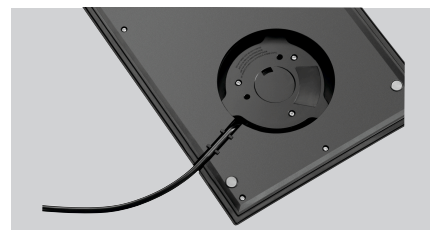

Funzioni

- Materiale: Plastica
- Progettato per: 1 bollitore d'acqua
Bollitore 0,6L | Nero opaco
Bollitore 0,8L | Nero lucido
- Uscita per il bollitore: Ø 145 mm
- Caratteristiche: 3 scomparti per il tè, il caffè istantaneo, lo zucchero e i cucchiaini/bastoncini da cucina
Passaggio dei cavi nella base
1 vassoio di raccolta
- Incluso: Fornitura senza bollitore
- Nota importante: Nero
- Colore: Opaco
- Dimensioni: L 465 x P 225 x A 30 mm
- Peso: 0,91 Kg

- ▶ Stazione per il tè per
 - ✓ Bollitore 0,6 L
 - ✓ Bollitore 0,8 L

- ▶ Versione:
 - ✓ Nero opaco

- ▶ 3 scomparti per il tè, il caffè istantaneo, lo zucchero e i cucchiaini/bastoncini per mescolare

- ▶ Vaschetta di sgocciolamento rimovibile

- ▶ Passaggio dei cavi all'interno della base

Kit da tè 1145M

Altri accessori

Bollitore 0,6L

- Potenza elettrica: 0,8 kW | 230 V | 50/60 Hz
- Materiale: Acciaio inox
Plastica
- Contenuto: 0,6 litro/litri
- Quantità minima di latte: 0,3 litro/litri
- Intervallo di temperatura fino a: 100 °C
- A doppia parete: Sì