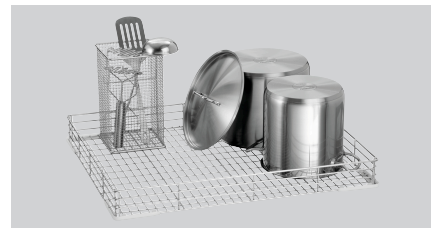

## Универсальная корзина TS 665 R

- ▶ Размер корзины: 665 x 550 мм
- ✓ Внутренняя высота: 70мм

- ▶ Подходит для:
  - ✓ Кастрюль
  - ✓ Сковород
  - ✓ Гастрономических контейнеров

### Описание

Съемная корзина для посудомоечной машины из нержавеющей стали для кастрюль, сковород или гастрономических контейнеров, подходит для посудомоечной машины, работающей с мощным средством в таблетках, TS5500.

### Особенности

- |                               |   |
|-------------------------------|---|
| • Внутренняя высота:          | 70 мм   |
| • Возможность штабелирования: | нет   |
| • Количество отсеков:         | 1   |
| • Цвет:                       | Серебристый                                   |
| • Модель:                     | Эбен  |
| • Материал:                   | CNS 18/10                                     |
| • Важная информация:          | -   |
| • Подходит для:               | Кастрюль<br>Сковородок<br>Гастрономических GN |
| • Размер корзины:             | 665 x 550 мм                                  |
| • Габариты:                   | Ш 665 x Г 550 x В 75 мм                       |
| • вес:                        | 2,5 кг  |

### Корзина для подносов TS

CNS  
18/10

- Внутренняя высота: 195 мм
- Количество отсеков: 8
- Модель: Крепление подноса
- Размер подноса макс.: 600 x 400 мм
- Материал: CNS 18/10
- Важная информация: -
- Размер корзины: 300 x 465 мм