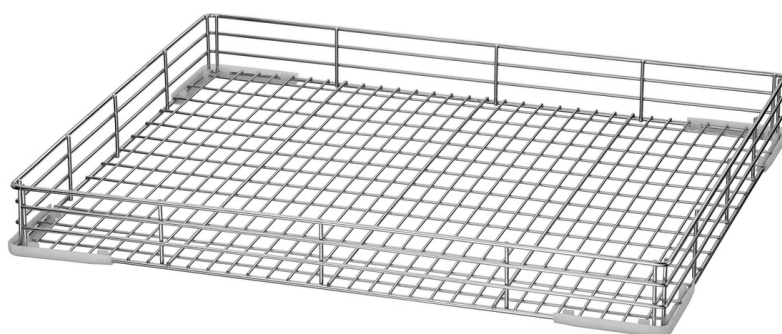

## Универсальная корзина TS 665 R

- ▶ Размер корзины: 665 x 550 мм
- ✓ Внутренняя высота: 70мм

- ▶ Подходит для:
  - ✓ Кастрюль
  - ✓ Сковород
  - ✓ Гастрономических контейнеров

### Описание

Съемная корзина для посудомоечной машины из нержавеющей стали для кастрюль, сковород или гастрономических контейнеров, подходит для посудомоечной машины, работающей с мощным средством в таблетках, TS5500.

### Особенности

- |                               |   |
|-------------------------------|---|
| • Внутренняя высота:          | 70 мм   |
| • Возможность штабелирования: | нет   |
| • Количество отсеков:         | 1   |
| • Цвет:                       | Серебристый                                   |
| • Модель:                     | Эбен  |
| • Материал:                   | CNS 18/10                                     |
| • Важная информация:          | -   |
| • Подходит для:               | Кастрюль<br>Сковородок<br>Гастрономических GN |
| • Размер корзины:             | 665 x 550 мм                                  |
| • Габариты:                   | Ш 665 x Г 550 x В 75 мм                       |
| • вес:                        | 2,5 кг  |

### Корзина для подносов TS

CNS  
18/10

- Внутренняя высота: 195 мм
- Количество отсеков: 8
- Модель: Крепление подноса
- Размер подноса макс.: 600 x 400 мм
- Материал: CNS 18/10
- Важная информация: -
- Размер корзины: 300 x 465 мм