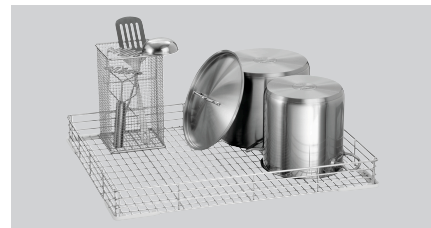

Casier universel TS 665 R

- ▶ Dimensions du panier : 665 x 550 mm
- ✓ Hauteur intérieure : 70 mm

- ▶ Compatible avec
 - ✓ Casseroles
 - ✓ Poêles
 - ✓ Récipients GN

Description

Panier universel en acier inoxydable pour les casseroles, les poêles ou les récipients GN et compatible avec le lave-vaisselle à plateaux TS5500.

Caractéristiques

- Hauteur intérieure : 70 mm
- Empilable : Non
- Nombre de compartiments : 1
- Couleur : Argenté
- Modèle : Plat
- Matériau : CNS 18/10
- Remarque importante : -
- Convient à :
 - Casseroles
 - Poêles
 - Récipient GN
- Taille du panier : 665 x 550 mm
- Dimensions : L 665 x P 550 x H 75 mm
- Poids : 2,5 kg

Casier universel TS 665 R

Produits complémentaires

Panier à plateaux TS

CNS
18/10

- Hauteur intérieure : 195 mm
- Nombre de compartiments : 8
- Modèle : Supports pour tablettes
- Hauteur max. des plateaux : 600 x 400 mm
- Matériau : CNS 18/10
- Remarque importante : -
- Taille du panier : 300 x 465 mm

Code-No. 110691
GTIN 4015613737676

Égouttoir à couverts TS

CNS
18/10

- Couleur : Argenté
- Matériau : CNS 18/10
- Remarque importante : -
- Dimensions : L 150 x P 150 x H 255 mm
- Poids : 0,55 kg

Code-No. 110692
GTIN 4015613737683