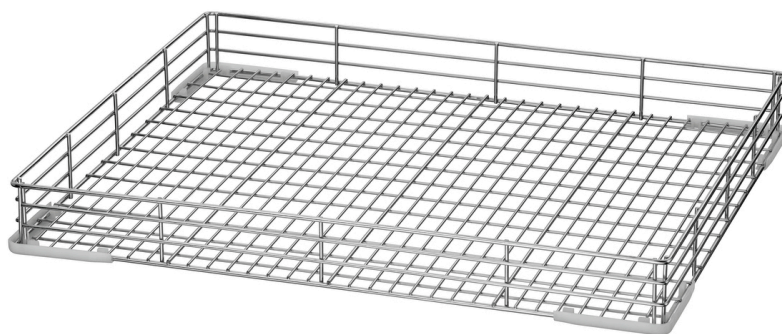

Casier universel TS 665 R

- ▶ Dimensions du panier : 665 x 550 mm
- ✓ Hauteur intérieure : 70 mm

- ▶ Compatible avec
 - ✓ Casseroles
 - ✓ Poêles
 - ✓ Récipients GN

Description

Panier universel en acier inoxydable pour les casseroles, les poêles ou les récipients GN et compatible avec le lave-vaisselle à plateaux TS5500.

Caractéristiques

- Hauteur intérieure : 70 mm
- Empilable : Non
- Nombre de compartiments : 1
- Couleur : Argenté
- Modèle : Plat
- Matériau : CNS 18/10
- Remarque importante : -
- Convient à :
 - Casseroles
 - Poêles
 - Récipient GN
- Taille du panier : 665 x 550 mm
- Dimensions : L 665 x P 550 x H 75 mm
- Poids : 2,5 kg

Casier universel TS 665 R

Produits complémentaires

Panier à plateaux TS

CNS
18/10

- Hauteur intérieure : 195 mm
- Nombre de compartiments : 8
- Modèle : Supports pour tablettes
- Hauteur max. des plateaux : 600 x 400 mm
- Matériau : CNS 18/10
- Remarque importante : -
- Taille du panier : 300 x 465 mm

Code-No. 110691
GTIN 4015613737676

Égouttoir à couverts TS

CNS
18/10

- Couleur : Argenté
- Matériau : CNS 18/10
- Remarque importante : -
- Dimensions : L 150 x P 150 x H 255 mm
- Poids : 0,55 kg

Code-No. 110692
GTIN 4015613737683