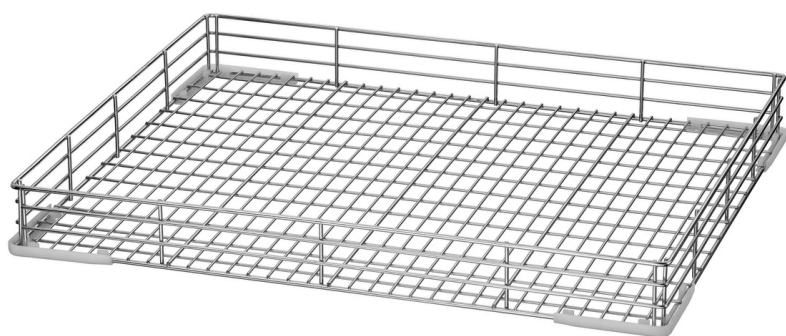

Kosz uniwersalny TS 665 R

- ▶ Rozmiar kosza: 665 x 550 mm
- ✓ wysokość wewnętrzna: 70 mm

- ▶ Zastosowanie:
- ✓ garnki
- ✓ patelnie
- ✓ pojemniki GN

Opis

Kosz zmywarkowy ze stali szlachetnej, przeznaczony do indywidualnego wykorzystania i przystosowany do garnków, patelni lub pojemników GN, pasuje do zmywarki do tac TS5500.

Cechy

- | | |
|----------------------------------|-----------------------------------|
| • Wysokość wewnętrzna: | 70 mm |
| • Możliwość ustawiania piętrowo: | Nie |
| • Ilość przegród: | 1 |
| • Kolor: | Srebrny |
| • Wersja: | Równe |
| • Materiał: | CNS 18/10 |
| • Ważna wskazówka: | - |
| • Nadaje się do: | garnki
patelnie
pojemnik GN |
| • Wielkość kosza: | 665 x 550 mm |
| • wymiary: | szer. 665 x gł. 550 x wys. 75 mm |
| • waga: | 2,5 kg |

Kosz uniwersalny TS 665 R produkty dodatkowe

Kosz na tace TS

CNS
18/10

- Wysokość wewnętrzna: 195 mm
- Ilość przegród: 8
- Wersja: Uchwyty na tace
- Wielkość tacy maks.: 600 x 400 mm
- Materiał: CNS 18/10
- Ważna wskazówka: -
- Wielkość kosza: 300 x 465 mm

Nr art. 110691
GTIN 4015613737676

Kubek na sztućce TS

CNS
18/10

- Kolor: Srebrny
- Materiał: CNS 18/10
- Ważna wskazówka: -
- wymiary: szer. 150 x gł. 150 x wys. 255 mm
- waga: 0,55 kg

Nr art. 110692
GTIN 4015613737683