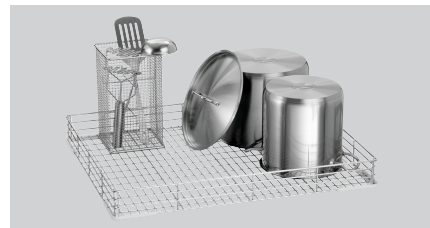

Kosz uniwersalny TS 665 R

- ▶ Rozmiar kosza: 665 x 550 mm
- ✓ wysokość wewnętrzna: 70 mm

- ▶ Zastosowanie:
- ✓ garnki
- ✓ patelnie
- ✓ pojemniki GN

Opis

Kosz zmywarkowy ze stali szlachetnej, przeznaczony do indywidualnego wykorzystania i przystosowany do garnków, patelni lub pojemników GN, pasuje do zmywarki do tac TS5500.

Cechy

- | | |
|----------------------------------|-----------------------------------|
| • Wysokość wewnętrzna: | 70 mm |
| • Możliwość ustawiania piętrowo: | Nie |
| • Ilość przegród: | 1 |
| • Kolor: | Srebrny |
| • Wersja: | Równe |
| • Materiał: | CNS 18/10 |
| • Ważna wskazówka: | - |
| • Nadaje się do: | garnki
patelnie
pojemnik GN |
| • Wielkość kosza: | 665 x 550 mm |
| • wymiary: | szer. 665 x gł. 550 x wys. 75 mm |
| • waga: | 2,5 kg |

Kosz uniwersalny TS 665 R produkty dodatkowe

Kosz na tace TS

CNS
18/10

- Wysokość wewnętrzna: 195 mm
- Ilość przegród: 8
- Wersja: Uchwyty na tace
- Wielkość tacy maks.: 600 x 400 mm
- Materiał: CNS 18/10
- Ważna wskazówka: -
- Wielkość kosza: 300 x 465 mm

Nr art. 110691
GTIN 4015613737676

Kubek na sztućce TS

CNS
18/10

- Kolor: Srebrny
- Materiał: CNS 18/10
- Ważna wskazówka: -
- wymiary: szer. 150 x gł. 150 x wys. 255 mm
- waga: 0,55 kg

Nr art. 110692
GTIN 4015613737683