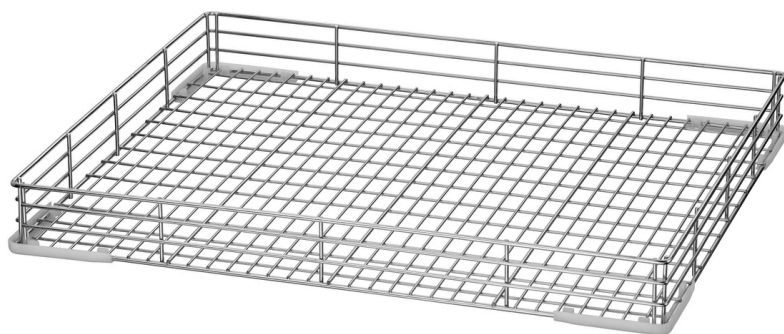

Universele korf TS 665 R

- ▶ Korf grootte: 665 x 550 mm
- ✓ Inwendige hoogte: 70 mm

- ▶ Geschikt voor:
- ✓ Potten
- ✓ Pannen
- ✓ GN-bakken

Beschrijving

Afzonderlijk te gebruiken roestvrijstalen spoelkorf voor potten, pannen of GN-bakken, geschikt voor de TS5500 dienbladspoelmachine.

Kenmerken

- | | |
|---------------------------|--------------------------------|
| • Inwendige hoogte: | 70 mm |
| • Stapelbaar: | Nee |
| • Aantal vakken: | 1 |
| • Kleur: | Zilver |
| • Uitvoering: | Vlak |
| • Materiaal: | CNS 18/10 |
| • Belangrijke aanwijzing: | - |
| • Geschikt voor: | Pan
Pannen
GN-containers |
| • Korf grootte: | 665 x 550 mm |
| • Afmetingen: | B 665 x D 550 x H 75 mm |
| • Gewicht: | 2,5 kg |

Universele korf TS 665 R Ergänzungsprodukte

Dienbladkorf TS

CNS
18/10

- Inwendige hoogte: 195 mm
- Aantal vakken: 8
- Uitvoering: Dienbladhouders
- Hoogte tabletten max.: 600 x 400 mm
- Materiaal: CNS 18/10
- Belangrijke aanwijzing: -
- Korfgrootte: 300 x 465 mm

Art.-Nr 110691
GTIN 4015613737676

Bestekokers TS

CNS
18/10

- Kleur: Zilver
- Materiaal: CNS 18/10
- Belangrijke aanwijzing: -
- Afmetingen: B 150 x D 150 x H 255 mm
- Gewicht: 0,55 kg

Art.-Nr 110692
GTIN 4015613737683