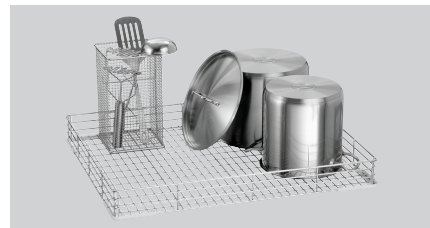

Universele korf TS 665 R

- ▶ Korf grootte: 665 x 550 mm
- ✓ Inwendige hoogte: 70 mm

- ▶ Geschikt voor:
- ✓ Potten
- ✓ Pannen
- ✓ GN-bakken

Beschrijving

Afzonderlijk te gebruiken roestvrijstalen spoelkorf voor potten, pannen of GN-bakken, geschikt voor de TS5500 dienbladspoelmachine.

Kenmerken

- | | |
|---------------------------|--------------------------------|
| • Inwendige hoogte: | 70 mm |
| • Stapelbaar: | Nee |
| • Aantal vakken: | 1 |
| • Kleur: | Zilver |
| • Uitvoering: | Vlak |
| • Materiaal: | CNS 18/10 |
| • Belangrijke aanwijzing: | - |
| • Geschikt voor: | Pan
Pannen
GN-containers |
| • Korf grootte: | 665 x 550 mm |
| • Afmetingen: | B 665 x D 550 x H 75 mm |
| • Gewicht: | 2,5 kg |

Universele korf TS 665 R Ergänzungsprodukte

Dienbladkorf TS

CNS
18/10

- Inwendige hoogte: 195 mm
- Aantal vakken: 8
- Uitvoering: Dienbladhouders
- Hoogte tabletten max.: 600 x 400 mm
- Materiaal: CNS 18/10
- Belangrijke aanwijzing: -
- Korfgrootte: 300 x 465 mm

Art.-Nr 110691
GTIN 4015613737676

Bestekokers TS

CNS
18/10

- Kleur: Zilver
- Materiaal: CNS 18/10
- Belangrijke aanwijzing: -
- Afmetingen: B 150 x D 150 x H 255 mm
- Gewicht: 0,55 kg

Art.-Nr 110692
GTIN 4015613737683