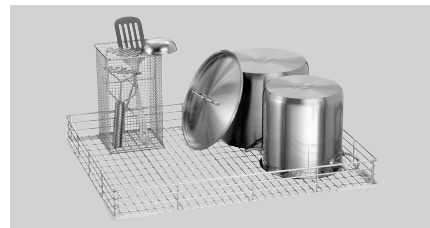

Cesta universal TS 665 R

- ▶ Medidas de la cesta: 665 x 550 mm
- ✓ Altura interior: 70mm

- ▶ Apta para:
 - ✓ Ollas
 - ✓ Sartenes
 - ✓ Recipientes GN

Descripción

Cesta de acero inoxidable de uso individual para lavar ollas, sartenes o recipientes GN. Compatible con el lavavajillas para bandejas TS5500.

Características

- Altura interior: 70 mm
- Apilable: No
- Cantidad compartimentos: 1
- Color: Plateado
- Diseño: Liso
- Material: Acero inoxidable 18/10
- Indicación importante: -
- Apto para:
 - Ollas
 - Sartenes
 - Recipientes GN
- Dimensiones cesta: 665 x 550 mm
- Medidas: an. 665 x prof. 550 x al. 75 mm
- Peso: 2,5 kg

Cesta universal TS 665 R

Productos complementarios

Cesta para bandejas TS

CNS
18/10

- Altura interior: 195 mm
- Cantidad compartimentos: 8
- Diseño: Soportes para bandejas
- Dimensiones de bandeja máx.: 600 x 400 mm
- Material: Acero inoxidable 18/10
- Indicación importante: -
- Dimensiones cesta: 300 x 465 mm

Código: 110691
GTIN 4015613737676

Cesta para cubiertos TS

CNS
18/10

- Color: Plateado
- Material: Acero inoxidable 18/10
- Indicación importante: -
- Medidas: an. 150 x prof. 150 x al. 255 mm
- Peso: 0,55 kg