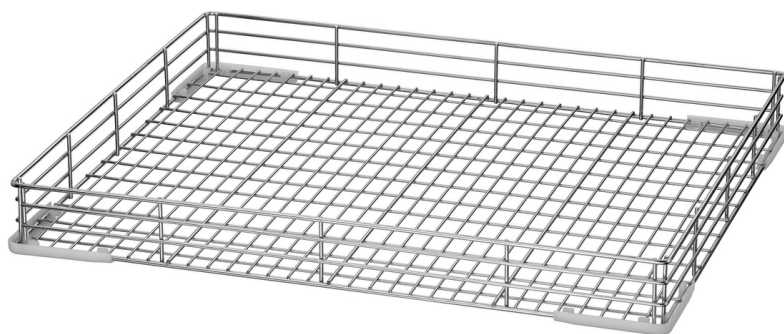

Cesta universal TS 665 R

- ▶ Medidas de la cesta: 665 x 550 mm
- ✓ Altura interior: 70mm

- ▶ Apta para:
 - ✓ Ollas
 - ✓ Sartenes
 - ✓ Recipientes GN

Descripción

Cesta de acero inoxidable de uso individual para lavar ollas, sartenes o recipientes GN. Compatible con el lavavajillas para bandejas TS5500.

Características

- Altura interior: 70 mm
- Apilable: No
- Cantidad compartimentos: 1
- Color: Plateado
- Diseño: Liso
- Material: Acero inoxidable 18/10
- Indicación importante: -
- Apto para:
 - Ollas
 - Sartenes
 - Recipientes GN
- Dimensiones cesta: 665 x 550 mm
- Medidas: an. 665 x prof. 550 x al. 75 mm
- Peso: 2,5 kg

Cesta universal TS 665 R

Productos complementarios

Cesta para bandejas TS

CNS
18/10

- Altura interior: 195 mm
- Cantidad compartimentos: 8
- Diseño: Soportes para bandejas
- Dimensiones de bandeja máx.: 600 x 400 mm
- Material: Acero inoxidable 18/10
- Indicación importante: -
- Dimensiones cesta: 300 x 465 mm

Código: 110691
GTIN 4015613737676

Cesta para cubiertos TS

CNS
18/10

- Color: Plateado
- Material: Acero inoxidable 18/10
- Indicación importante: -
- Medidas: an. 150 x prof. 150 x al. 255 mm
- Peso: 0,55 kg