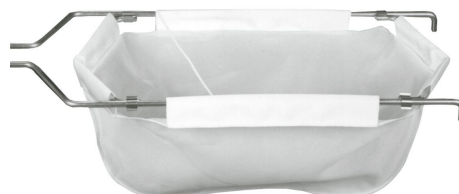

Gas friteuse 650, 2x8L, TG

- ▶ 2 Bekken
 - ✓ Bekkeninhoud: 8 liter
- ▶ Korfinhoud: 7,1 liter
- ▶ Vetafvoerkraan

Beschrijving

Serie 650 - Een kookserie voor de profi-keuken. Hij onderscheidt zich door optimaal gebruik van energie, krachtige apparaten en een groot reinigingsgemak. Door het modulaire ontwerp is hij eenvoudig te combineren en variabel in de de opstelling. De apparaatopbouw is compleet chromnikkelstaal 18/10.

Kenmerken

• Vetopvangbak:	Nee
• Type:	Tafelapparaat
• Materiaal:	CNS 18/10
• Afmetingen mand:	B 190 x D 338 x H 110 mm
• Werkingsmodus:	Gas
• Belangrijke aanwijzing:	-
• Serie:	650
• Kleur:	Zilver
• Aantal bakken:	2
• Korfinhoud:	7,1 liter
• Afmetingen bak:	B 250 x D 530 x H 230 mm
• Bakinhoud:	8 liter
• Aantal korven:	2
• Koudezone:	Nee
• Veiligheidsthermostaat:	Ja
• Vetafapkraan:	Ja
• Temperatuurbereik:	120 °C tot 180 °C

▶ Ga verder op de volgende pagina

Gas friteuse 650, 2x8L, TG

- Besturing: Toggle
- Controlelampje: -
- Aan/Uit-schakelaar: Nee
- Voeten in hoogte verstelbaar: Nee
- Eigenschappen: -
- Inclusief: 2 korven
2 deksels
- Aansluitwaarde: 14 kW
- Gassoort: Vloeibaar gas
Aardgasmondstukken zijn bijgevoegd
- Ontstekingssoort: Piëzo-ontsteking
- Afmetingen: B 600 x D 650 x H 295 mm
- Gewicht: 42,4 kg

Gas friteuse 650, 2x8L, TG

Ergänzungsprodukte

Frituurvet opvangemmer 12L

- Inhoud: 12 liter

Art.-Nr A150460V
GTIN 4015613274096

Frituurvetfilter

- Temperatuurbereik tot: 190 °C
- Materiaal: Speciaal weefsel
- Wasbaar: Tot 40 °C
- Belangrijke aanwijzing: Niet geschikt voor de droger
- Afmetingen: B 250 x D 600 x H 155 mm
- Gewicht: 0,52 kg