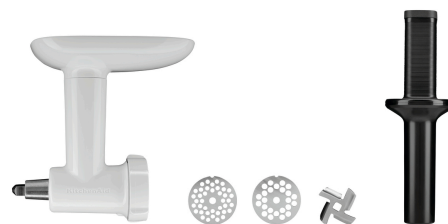

М'ясорубка до KitchenAid

- Матеріал: Пластик
- Важлива вказівка: -
- Колір: Білий
- Підходить для KitchenAid: Усі моделі з нашого асортименту
- Властивості: -

Артикул A150000
GTIN 4016098101372