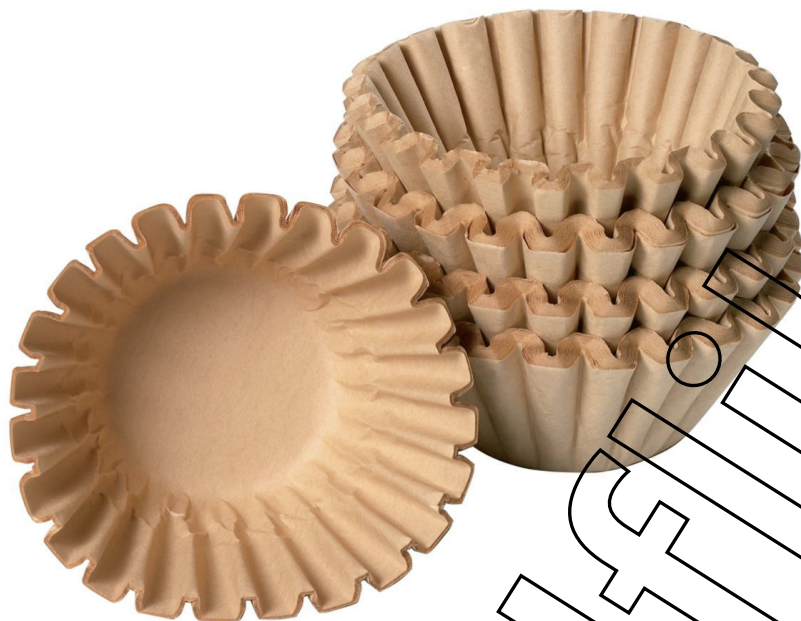

Filtro in carta per caffè 1000 pezzi

Weiter auf der

Weiter auf der

- Maße:
- Gewicht:

B 150 x T 150 x H 85 mm
1,8 Kg