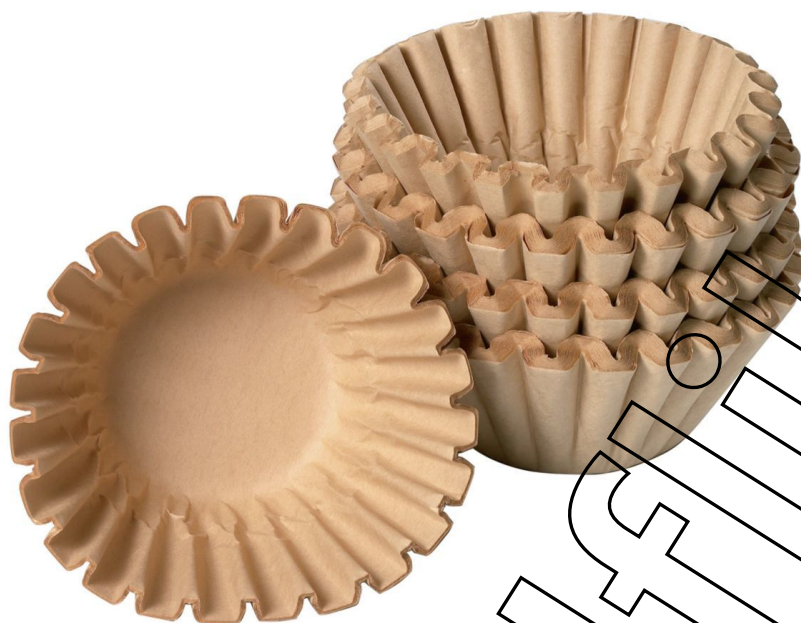

Papier filtre à corbeille 1000 pcs

Weiter auf der

Weiter auf der

- Maße :
- Gewicht :

B 150 x T 150 x H 85 mm
1,8 Kg