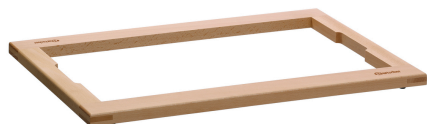

▶ Buffet-systeemset in eenvoudig houtontwerp

▶ Uitvoering

- ✓ Module met bestekkast
- ✓ Uitsparing 1/1 GN

▶ Eenvoudig steeksysteem

Met de modulaire set in een eenvoudig houtontwerp ziet elk buffet er gestructureerd en netjes uit. Bij het ontbijt-, lunch- of dinerbuffet kunnen de 4 vakken van de bestekkast worden gevuld en snel worden nagevuld.

- Kleur: Natuurlijk beuken
- Materiaal: Hout  
Gelakt (voedselveilig)
- Belangrijke aanwijzing: -
- Uitvoering: Module met bestekkast  
Uitsparing 1/1 GN  
Eenvoudig steeksysteem
- Set bestaande uit: 1 bestekkast met 4 gedeelten  
1 basisframe  
1 afsluitframe
- Afmetingen: B 580 x D 405 x H 96 mm
- Gewicht: 4,64 kg

### Afsluitelement buffet-systeem

- **Kleur:** Natuurlijk beuken
- **Uitvoering:** Uitsparing 1/1 GN
- **Materiaal:** Hout  
Gelakt (voedselveilig)
- **Belangrijke aanwijzing:** -
- **Modulesoort:** Afsluitframe  
Standaard
- **Afmetingen:** B 580 x D 405 x H 24 mm
- **Gewicht:** 1,2 kg