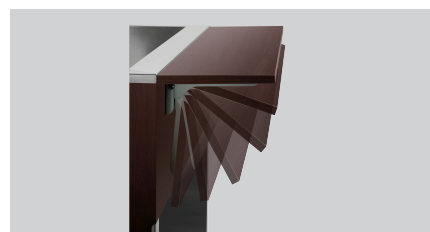

### Kenmerken

• Bedienhoogte:	700 mm
• Vermogen:	0,356 kW   230 V   50 Hz
• Bedienhoogte:	700 mm
• Koeling:	Statisch
• Koelmiddel:	R290 / 0,060 kg
• Klimaatklasse:	3
• Aantal bakken:	1
• Temperatuurbereik:	2 °C tot 4 °C
• Dienbladslide:	Ja
	Opklapbaar
	Afmetingen: b 1.460 x d 250 mm
• Bakformaat, GN-formaat:	4 x 1/1 GN
• Controlelampje:	Aan/Uit
• Aftapkraan:	Ja
• Soort aansluitkabel:	Spiraalkabel
• Lengte kabel:	1 m
• Hoestscherm:	Ja

- Met dienbladslide
- ✓ Opklapbaar
- ✓ Afmetingen: b 1.460 x d 250 mm

- Verlichting
- ✓ LED
- ✓ Afzonderlijk inschakelbaar