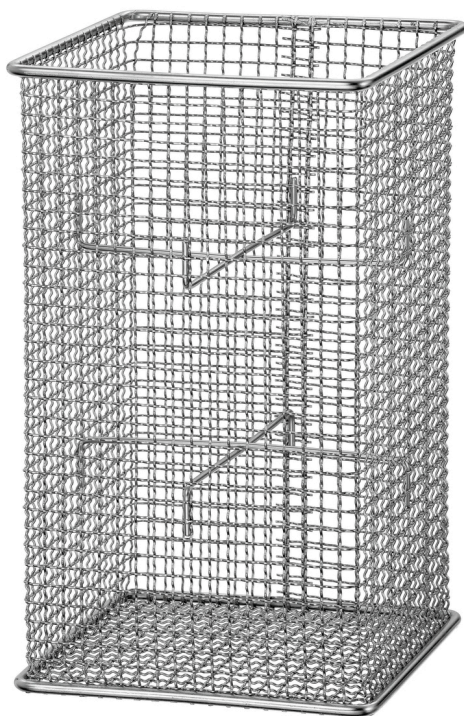

Kubek na sztućce TS

- ▶ Koszyk na sztućce o dużej pojemności
- ✓ szer. 150 x głęb. 150 mm

- ▶ Dobra przyczepność dla długich sztućców i przyborów kuchennych
- ✓ wysokość 255 mm

Opis

Niezwykle pojemny kubek na sztućce – wyjątkowo wysoka wersja zapewni stabilność i dobrą przyczepność nawet w przypadku długich sztućców i przyrządów kuchennych.

Cechy

- Kolor: Srebrny
- Materiał: CNS 18/10
- Ważna wskazówka: -
- wymiary: szer. 150 x gł. 150 x wys. 255 mm
- waga: 0,55 kg

Kubek na sztućce TS produkty dodatkowe

Kosz uniwersalny TS 665 R

CNS
18/10

- Wysokość wewnętrzna: 70 mm
- Możliwość ustawiania piętrowo: Nie
- Ilość przegród: 1
- Kolor: Srebrny
- Wersja: Równe
- Materiał: CNS 18/10
- Ważna wskazówka: -