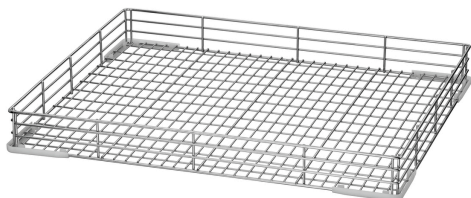

Kubek na sztućce TS

- ▶ Koszyk na sztućce o dużej pojemności
- ✓ szer. 150 x głęb. 150 mm

- ▶ Dobra przyczepność dla długich sztućców i przyborów kuchennych
- ✓ wysokość 255 mm

Opis

Niezwykle pojemny kubek na sztućce – wyjątkowo wysoka wersja zapewni stabilność i dobrą przyczepność nawet w przypadku długich sztućców i przyrządów kuchennych.

Cechy

- Kolor: Srebrny
- Materiał: CNS 18/10
- Ważna wskazówka: -
- wymiary: szer. 150 x gł. 150 x wys. 255 mm
- waga: 0,55 kg

Kubek na sztućce TS produkty dodatkowe

Kosz uniwersalny TS 665 R

CNS
18/10

- Wysokość wewnętrzna: 70 mm
- Możliwość ustawiania piętrowo: Nie
- Ilość przegród: 1
- Kolor: Srebrny
- Wersja: Równe
- Materiał: CNS 18/10
- Ważna wskazówka: -