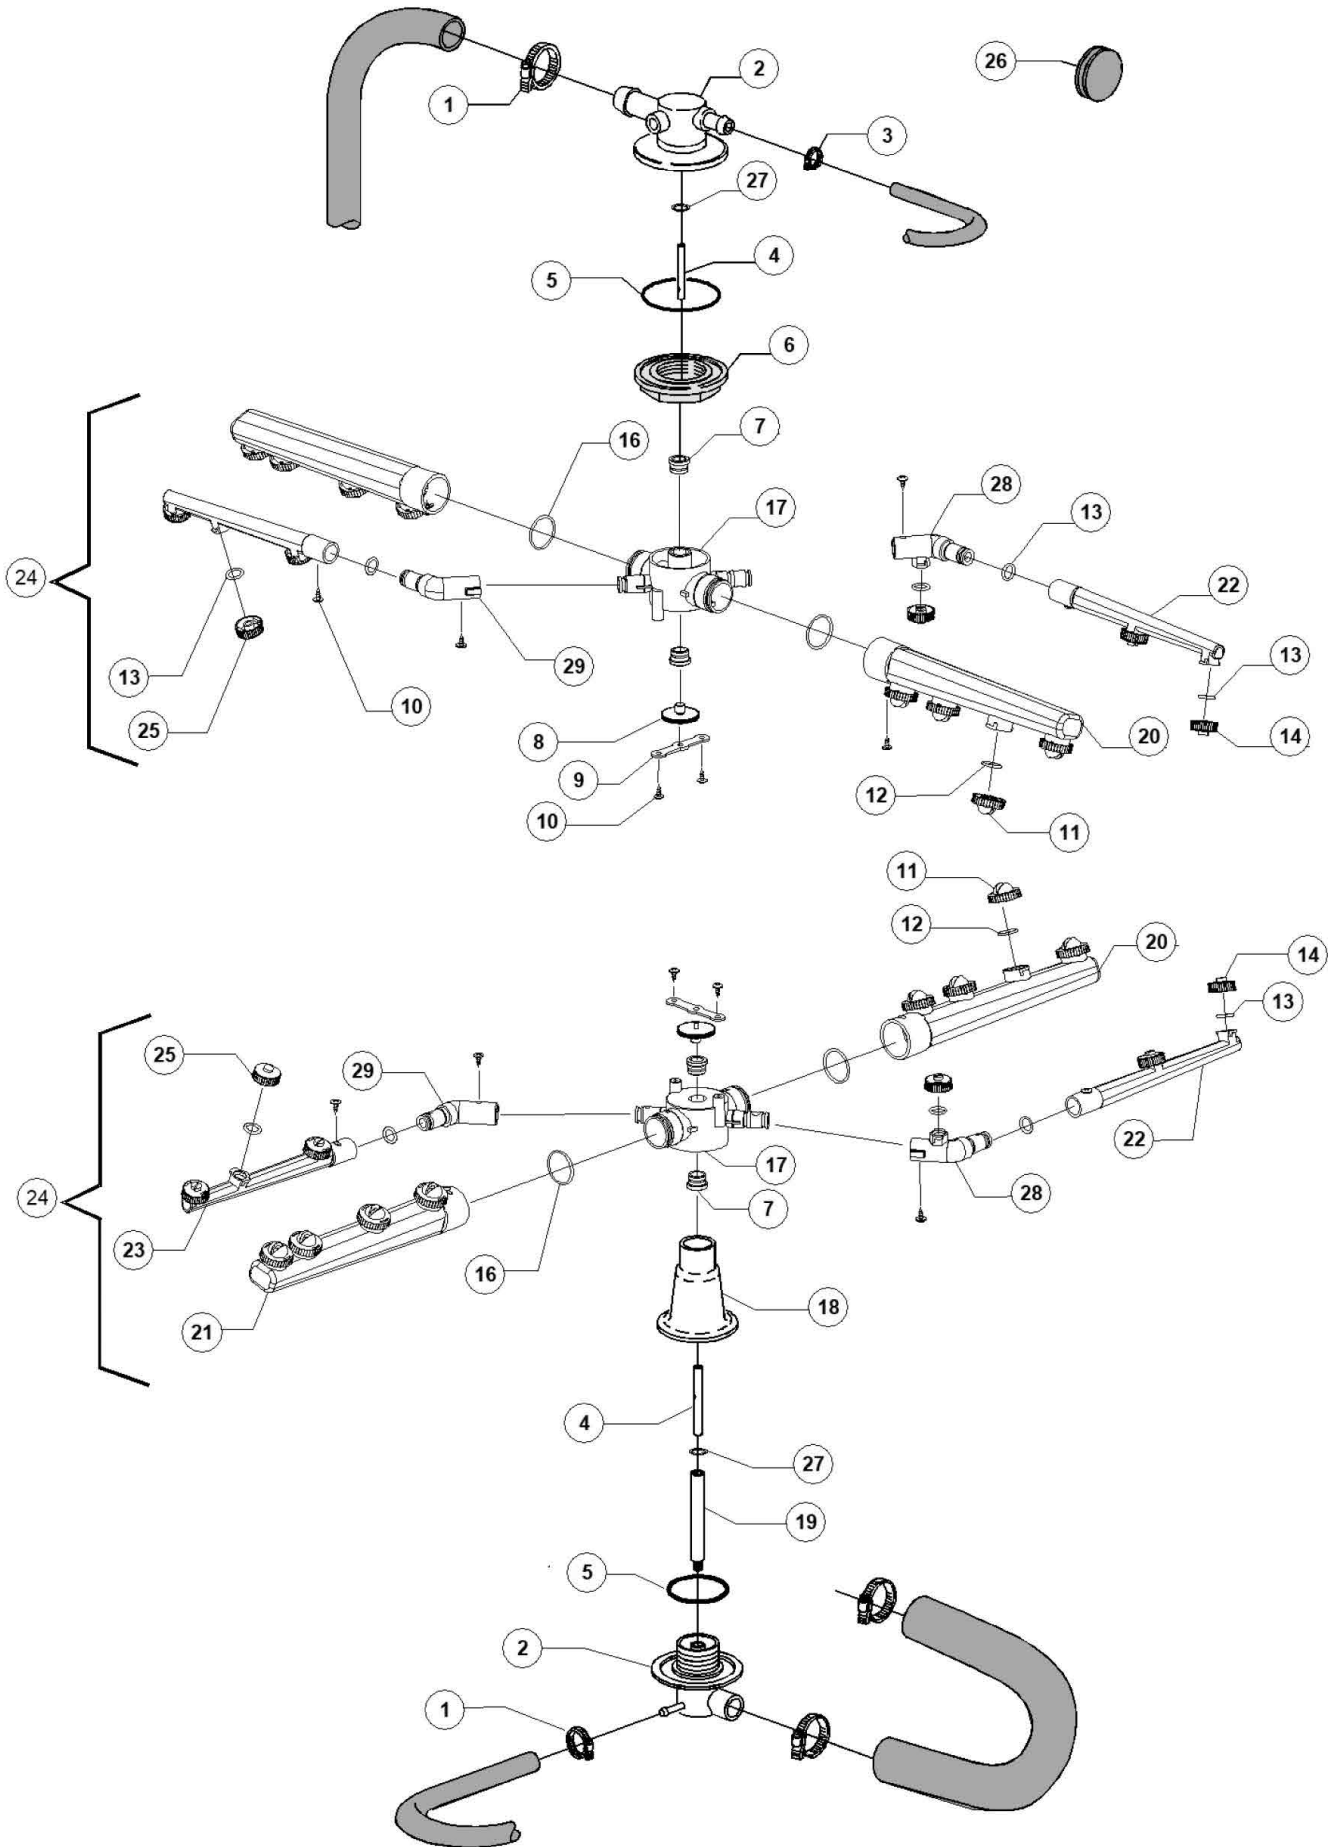

Pos.	Artikelbeschreibung	Description of item	Artikel Nr./Item No.
1	Schelle 25/40	Clamp 25/40	E0135314
2	Halterung	Holder	E011806
3	Schelle 12/22	Clamp 12/22	E0500612
4	Aufnahme z. Spülarm	Fixing for rins. arm	E011807
5	Dichtung	Sealing	E0500167
6	Schraubring	Screw ring	E013015
7	Lagerbuchse	Bearing bush	E0500623
8	Schraube, Edelstahl	Screw, stainlees steel	E013319
9	Unterlegscheibe	Flat washer	E0111011
10	Ankerschraube, 4 x 10 TCB D 8	Anchor screw, 4 x 10 TCB D 8	E010260
11	Spüldüse m. O-Ring	Wash nozzle w. o-ring	E011004
12	O-Ring, OR 2050 NBR	O-ring, OR 2050 NBR	E010369
13	O-Ring, OR R6 NBR	O-ring, OR R6 NBR	E013009
14	Nachspüldüse m. O-Ring	Rinse nozzle w. o-ring	E013002
16	O-Ring, OR 2081	O-ring, OR 2081	E010371
17	Spülarmmittelteil	Mid. part washing arm	E013025
18	Spülarfuß	Washing arm foot	E0500760A
19	Welle, unten	Bottom shaft	E0500170
20	Spülarm links	Left wash arm	E0500168
21	Spülarm rechts	Right wash arm	E0500754
22	Nachspülarm rechts	Right rinse arm	E0500753
23	Nachspülarm links	Left rinse arm	E0500751
24	Spülarm, komplett	Washing arm, cpl.	E0500752
25	Blindkappe z. Nachspülarm	Closed head rinse nozzle	E0500760
27	Verbindungsstück	Coupling element	E010372
28	Winkelstück m. Düse	Angle element with nozzle	E0500169
29	Winkelstück o. Düse	Angle element without nozzle	E0500760B