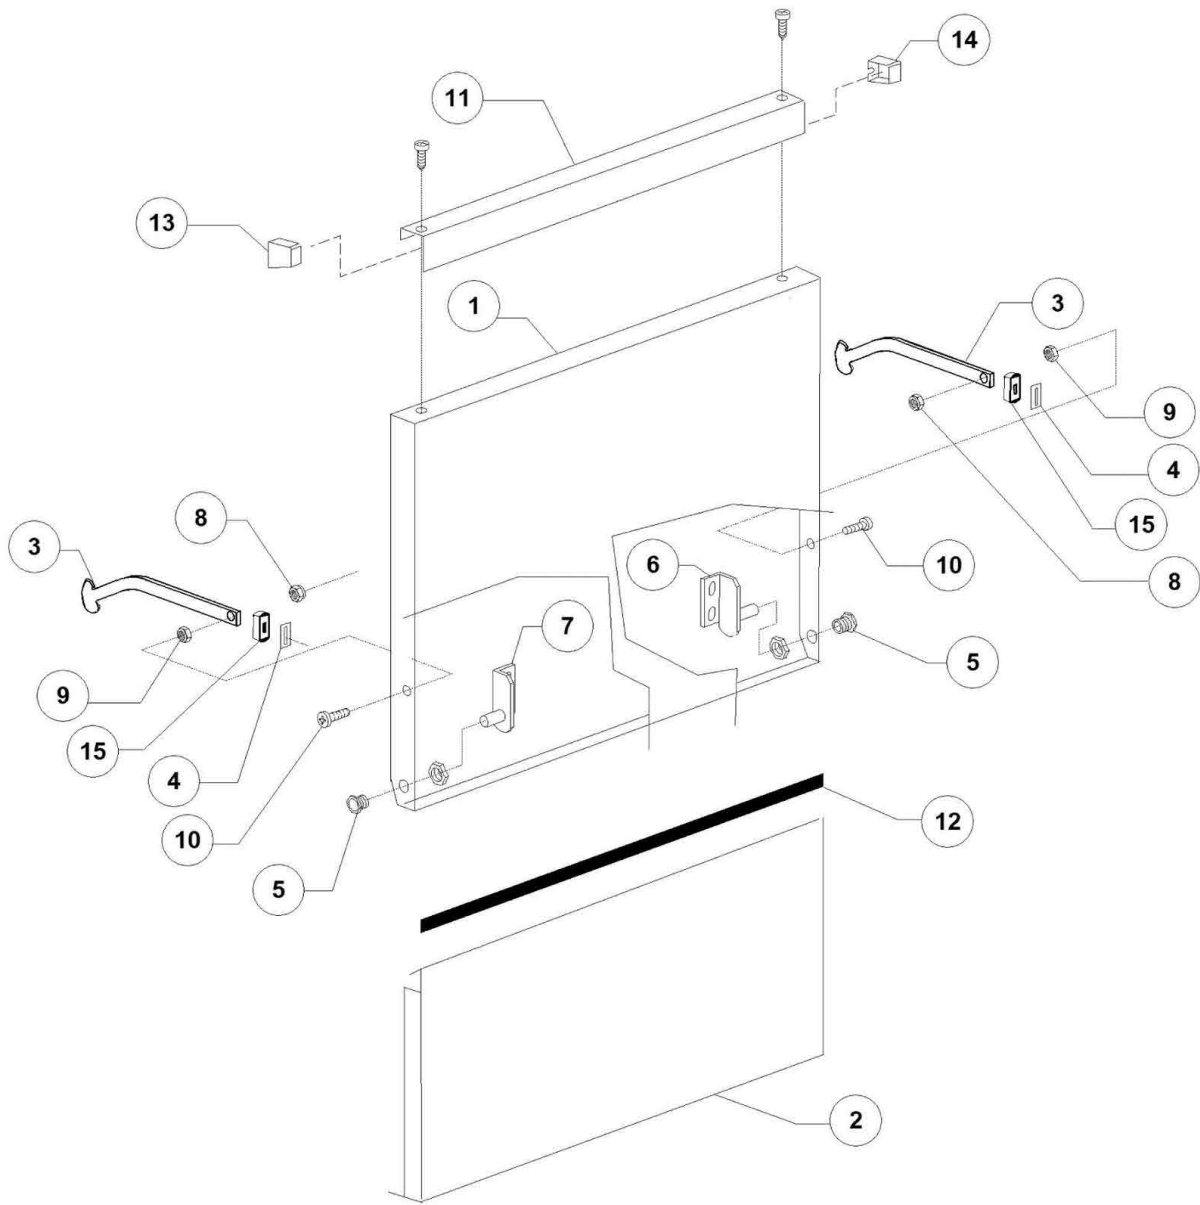

Pos.	Artikelbeschreibung	Description of item	Artikel Nr./Item No.
1	Abdeckung oben	Top cover	0500904
2	Rückwand	Back panel	0500909
3	Gehäuse	Housing	E0500900A
4	Anschlussklemme m. Schraube	Terminal clamp w. screw	E015065A
5	Halterung f. Ansaugsieb	Holder f. suction sieve	E0500607
6	Saugfilter	Suction filter	E0500616
7	O-Ring 95 x 75 x 3 mm	O-ring 95 x 75 x 3 mm	E080208
8	O-Ring z. Überlaufrohr	O-ring f. overflow pipe	E013021
9	Fuß	Base	E010851
10	Überlaufrohr	Overflow pipe	E0500618
12	Heizkörper 2700 W, 240 V	Heating element 2700 W, 240 V	E0150047
13	Kabel, 3 x 2,5 x 2500 mm	Cable, 3 x 2,5 x 2500 mm	E010713
14	Türanschlag	Door stop	E0150401
15	Schnappverschluss komplett	Snap fit complete	E010775
16	Mutter / Kontermutter zum	Nut / counter nut for	E010802
17	Feder z. Schnappverschluss	Spring f. snap fit	E010777
18	Kugel zum Schnappverschluss	Ball for snap fit	E010776
19	Gehäuse z. Schnappverschluss	Housing f. snap fit	E010803
20	Mutter zum Schnappverschluss	Nut for snap fit	E010801
21	Halter f. Dichtung	Bracket f. door gasket	E0150921
22	Dichtung f. Tür	Door gasket	E0135205
23	Kabelführung, D 40 mm	Cable guide, D 40 mm	E013317
24	Kabelführung, D 13 mm	Cable guide, D 13 mm	E013323
25	Schiene rechts/links	Rail right/left	E0500902
26	Pumpensumpf	Pump pit	E0500606
27	Ansaugsieb, innen	Suction sieve, internal	E0500600
29	Halterung z. Heizkörper	Heater handle	E0250043
30	Lüftergitter	Fan grill	E025046
31	Halterung	Handle	E015552A
32	Sicherheitsthermostat z. Tank	Safety thermostat for container	E015552B
33	Verkabelung	Wiring	E0609518
34	Rohr	Pipe	E010900001
35	Halterung	Support plate	E0500982