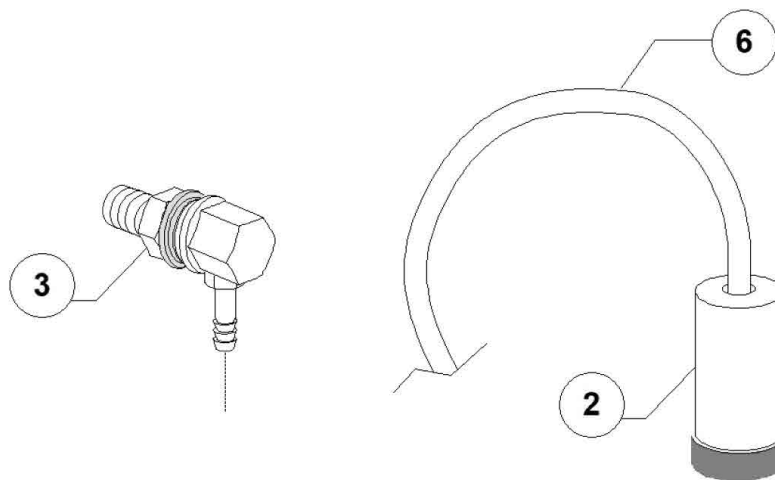

Pos.	Artikelbeschreibung	Description of item	Artikel Nr./Item No.
1	Abdeckung oben	Top cover	0500904
2	Rückwand	Back panel	0500909
3	Gehäuse	Housing	E0500900A
4	Anschlussklemme m. Schraube	Terminal clamp w. screw	E015065A
5	Halterung f. Ansaugsieb	Holder f. suction sieve	E0500607
6	Saugfilter	Suction filter	E0500616
7	O-Ring 95 x 75 x 3 mm	O-ring 95 x 75 x 3 mm	E080208
8	O-Ring z. Überlaufrohr	O-ring f. overflow pipe	E013021
9	Fuß	Base	E010851
10	Überlaufrohr	Overflow pipe	E0500618
12	Heizkörper 2700 W, 240 V	Heating element 2700 W, 240 V	E0150047
13	Kabel, 3 x 2,5 x 2500 mm	Cable, 3 x 2,5 x 2500 mm	E010713
14	Türanschlag	Door stop	E0150401
15	Schnappverschluss komplett	Snap fit complete	E010775
16	Mutter / Kontermutter zum	Nut / counter nut for	E010802
17	Feder z. Schnappverschluss	Spring f. snap fit	E010777
18	Kugel zum Schnappverschluss	Ball for snap fit	E010776
19	Gehäuse z. Schnappverschluss	Housing f. snap fit	E010803
20	Mutter zum Schnappverschluss	Nut for snap fit	E010801
21	Halter f. Dichtung	Bracket f. door gasket	E0150921
22	Dichtung f. Tür	Door gasket	E0135205
23	Kabelführung, D 40 mm	Cable guide, D 40 mm	E013317
24	Kabelführung, D 13 mm	Cable guide, D 13 mm	E013323
25	Schiene rechts/links	Rail right/left	E0500902
26	Pumpensumpf	Pump pit	E0500606
27	Ansaugsieb, innen	Suction sieve, internal	E0500600
29	Halterung z. Heizkörper	Heater handle	E0250043
30	Lüftergitter	Fan grill	E025046
31	Halterung	Handle	E015552A
32	Sicherheitsthermostat z. Tank	Safety thermostat for container	E015552B
33	Verkabelung	Wiring	E0609518
34	Rohr	Pipe	E010900001
35	Halterung	Support plate	E0500982