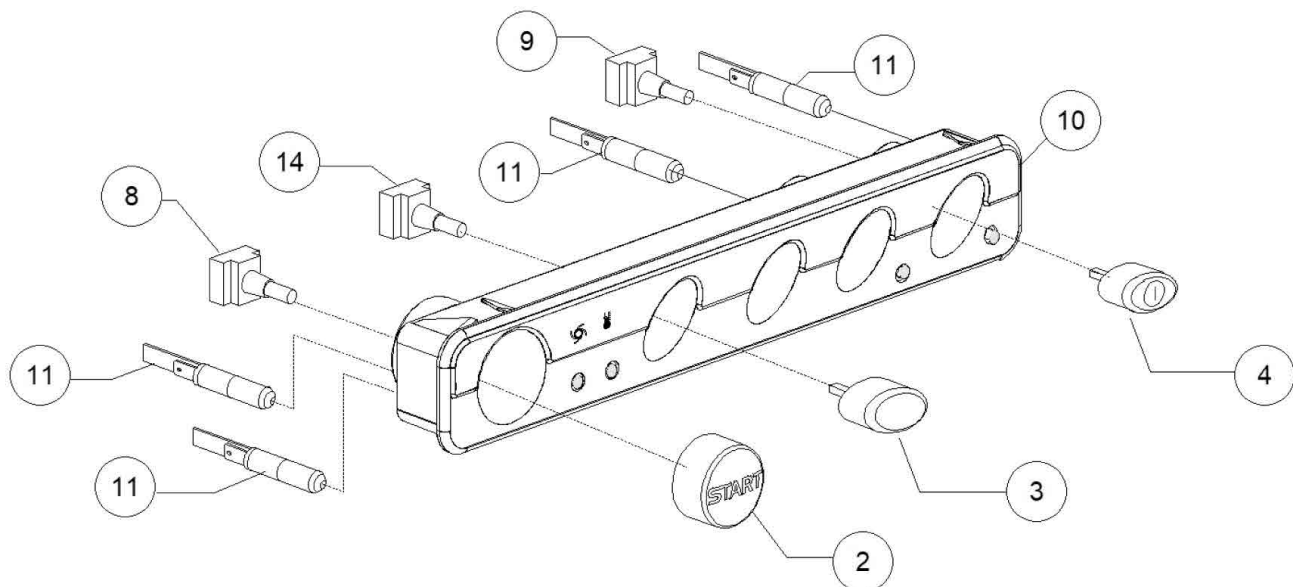

Pos.	Artikelbeschreibung	Description of item	Artikel Nr./Item No.
1	Abdeckung oben	Top cover	0500904
2	Rückwand	Back panel	0500909
3	Gehäuse	Housing	E0500900A
4	Anschlussklemme m. Schraube	Terminal clamp w. screw	E015065A
5	Halterung f. Ansaugsieb	Holder f. suction sieve	E0500607
6	Saugfilter	Suction filter	E0500616
7	O-Ring 95 x 75 x 3 mm	O-ring 95 x 75 x 3 mm	E080208
8	O-Ring z. Überlaufrohr	O-ring f. overflow pipe	E013021
9	Fuß	Base	E010851
10	Überlaufrohr	Overflow pipe	E0500618
12	Heizkörper 2700 W, 240 V	Heating element 2700 W, 240 V	E0150047
13	Kabel, 3 x 2,5 x 2500 mm	Cable, 3 x 2,5 x 2500 mm	E010713
14	Türanschlag	Door stop	E0150401
15	Schnappverschluss komplett	Snap fit complete	E010775
16	Mutter / Kontermutter zum	Nut / counter nut for	E010802
17	Feder z. Schnappverschluss	Spring f. snap fit	E010777
18	Kugel zum Schnappverschluss	Ball for snap fit	E010776
19	Gehäuse z. Schnappverschluss	Housing f. snap fit	E010803
20	Mutter zum Schnappverschluss	Nut for snap fit	E010801
21	Halter f. Dichtung	Bracket f. door gasket	E0150921
22	Dichtung f. Tür	Door gasket	E0135205
23	Kabelführung, D 40 mm	Cable guide, D 40 mm	E013317
24	Kabelführung, D 13 mm	Cable guide, D 13 mm	E013323
25	Schiene rechts/links	Rail right/left	E0500902
26	Pumpensumpf	Pump pit	E0500606
27	Ansaugsieb, innen	Suction sieve, internal	E0500600
29	Halterung z. Heizkörper	Heater handle	E0250043
30	Lüftergitter	Fan grill	E025046
31	Halterung	Handle	E015552A
32	Sicherheitsthermostat z. Tank	Safety thermostat for container	E015552B
33	Verkabelung	Wiring	E0609518
34	Rohr	Pipe	E010900001
35	Halterung	Support plate	E0500982