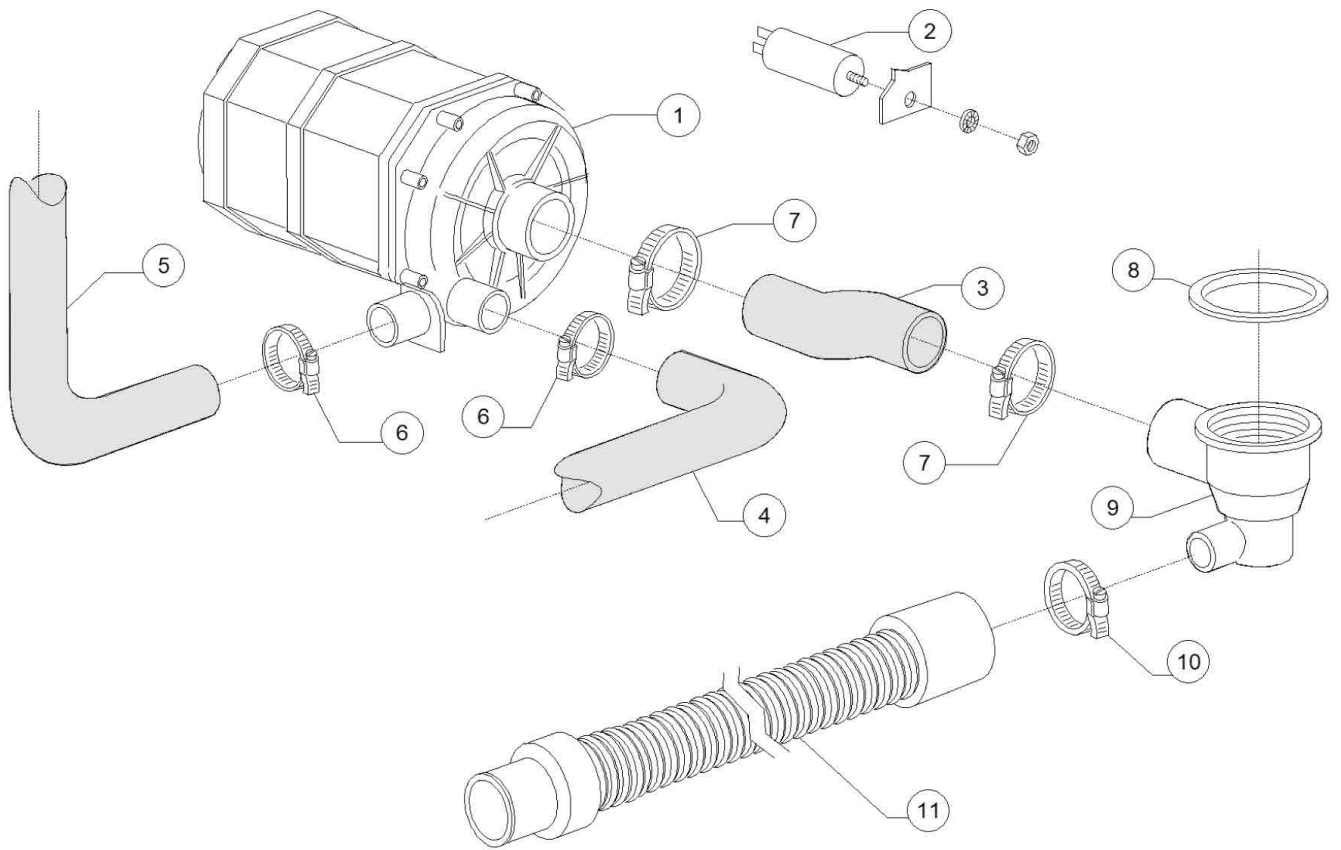

Pos.	Artikelbeschreibung	Description of item	Artikel Nr./Item No.
1	Abdeckung oben	Top cover	0500904
2	Rückwand	Back panel	0500909
3	Gehäuse	Housing	E0500900A
4	Anschlussklemme m. Schraube	Terminal clamp w. screw	E015065A
5	Halterung f. Ansaugsieb	Holder f. suction sieve	E0500607
6	Saugfilter	Suction filter	E0500616
7	O-Ring 95 x 75 x 3 mm	O-ring 95 x 75 x 3 mm	E080208
8	O-Ring z. Überlaufrohr	O-ring f. overflow pipe	E013021
9	Fuß	Base	E010851
10	Überlaufrohr	Overflow pipe	E0500618
12	Heizkörper 2700 W, 240 V	Heating element 2700 W, 240 V	E0150047
13	Kabel, 3 x 2,5 x 2500 mm	Cable, 3 x 2,5 x 2500 mm	E010713
14	Türanschlag	Door stop	E0150401
15	Schnappverschluss komplett	Snap fit complete	E010775
16	Mutter / Kontermutter zum	Nut / counter nut for	E010802
17	Feder z. Schnappverschluss	Spring f. snap fit	E010777
18	Kugel zum Schnappverschluss	Ball for snap fit	E010776
19	Gehäuse z. Schnappverschluss	Housing f. snap fit	E010803
20	Mutter zum Schnappverschluss	Nut for snap fit	E010801
21	Halter f. Dichtung	Bracket f. door gasket	E0150921
22	Dichtung f. Tür	Door gasket	E0135205
23	Kabelführung, D 40 mm	Cable guide, D 40 mm	E013317
24	Kabelführung, D 13 mm	Cable guide, D 13 mm	E013323
25	Schiene rechts/links	Rail right/left	E0500902
26	Pumpensumpf	Pump pit	E0500606
27	Ansaugsieb, innen	Suction sieve, internal	E0500600
29	Halterung z. Heizkörper	Heater handle	E0250043
30	Lüftergitter	Fan grill	E025046
31	Halterung	Handle	E015552A
32	Sicherheitsthermostat z. Tank	Safety thermostat for container	E015552B
33	Verkabelung	Wiring	E0609518
34	Rohr	Pipe	E010900001
35	Halterung	Support plate	E0500982