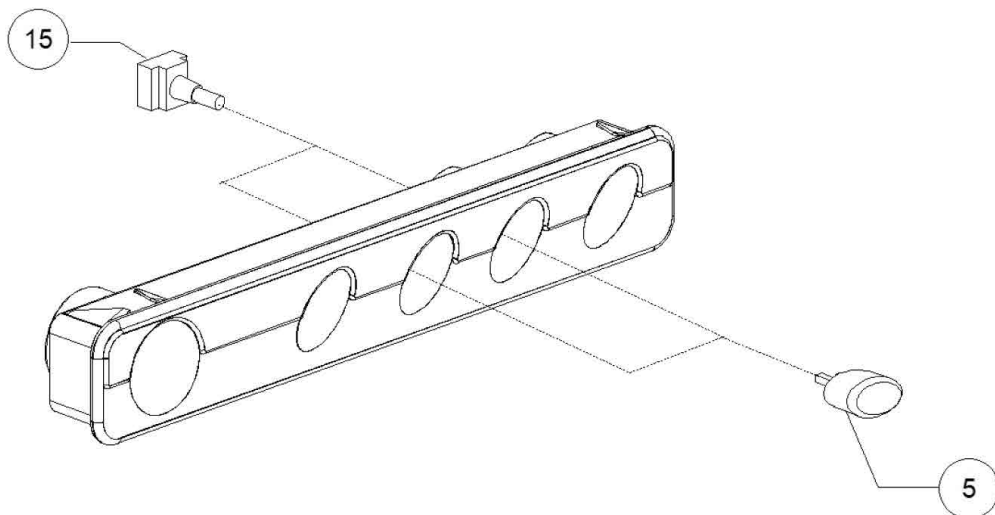

Pos.	Artikelbeschreibung	Description of item	Artikel Nr./Item No.
1	Abdeckung oben	Top cover	0500904
2	Rückwand	Back panel	0500909
3	Gehäuse	Housing	E0500900A
4	Anschlussklemme m. Schraube	Terminal clamp w. screw	E015065A
5	Halterung f. Ansaugsieb	Holder f. suction sieve	E0500607
6	Saugfilter	Suction filter	E0500616
7	O-Ring 95 x 75 x 3 mm	O-ring 95 x 75 x 3 mm	E080208
8	O-Ring z. Überlaufrohr	O-ring f. overflow pipe	E013021
9	Fuß	Base	E010851
10	Überlaufrohr	Overflow pipe	E0500618
12	Heizkörper 2700 W, 240 V	Heating element 2700 W, 240 V	E0150047
13	Kabel, 3 x 2,5 x 2500 mm	Cable, 3 x 2,5 x 2500 mm	E010713
14	Türanschlag	Door stop	E0150401
15	Schnappverschluss komplett	Snap fit complete	E010775
16	Mutter / Kontermutter zum	Nut / counter nut for	E010802
17	Feder z. Schnappverschluss	Spring f. snap fit	E010777
18	Kugel zum Schnappverschluss	Ball for snap fit	E010776
19	Gehäuse z. Schnappverschluss	Housing f. snap fit	E010803
20	Mutter zum Schnappverschluss	Nut for snap fit	E010801
21	Halter f. Dichtung	Bracket f. door gasket	E0150921
22	Dichtung f. Tür	Door gasket	E0135205
23	Kabelführung, D 40 mm	Cable guide, D 40 mm	E013317
24	Kabelführung, D 13 mm	Cable guide, D 13 mm	E013323
25	Schiene rechts/links	Rail right/left	E0500902
26	Pumpensumpf	Pump pit	E0500606
27	Ansaugsieb, innen	Suction sieve, internal	E0500600
29	Halterung z. Heizkörper	Heater handle	E0250043
30	Lüftergitter	Fan grill	E025046
31	Halterung	Handle	E015552A
32	Sicherheitsthermostat z. Tank	Safety thermostat for container	E015552B
33	Verkabelung	Wiring	E0609518
34	Rohr	Pipe	E010900001
35	Halterung	Support plate	E0500982