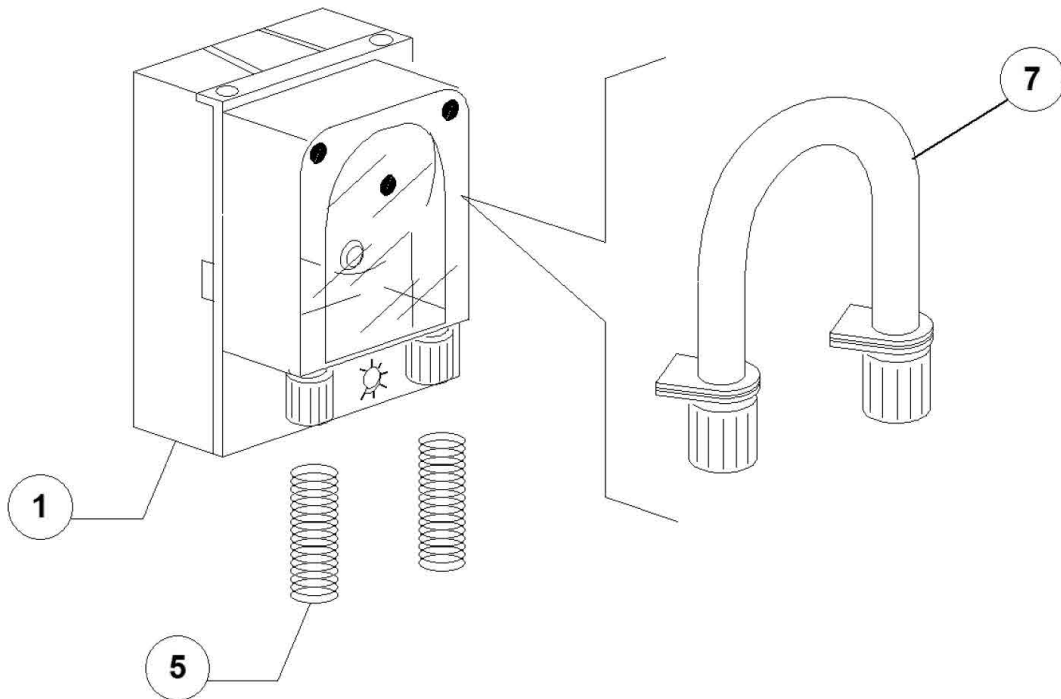

Pos.	Artikelbeschreibung	Description of item	Artikel Nr./Item No.
1	Abdeckung oben	Top cover	0500904
2	Rückwand	Back panel	0500909
3	Gehäuse	Housing	E0500900A
4	Anschlussklemme m. Schraube	Terminal clamp w. screw	E015065A
5	Halterung f. Ansaugsieb	Holder f. suction sieve	E0500607
6	Saugfilter	Suction filter	E0500616
7	O-Ring 95 x 75 x 3 mm	O-ring 95 x 75 x 3 mm	E080208
8	O-Ring z. Überlaufrohr	O-ring f. overflow pipe	E013021
9	Fuß	Base	E010851
10	Überlaufrohr	Overflow pipe	E0500618
12	Heizkörper 2700 W, 240 V	Heating element 2700 W, 240 V	E0150047
13	Kabel, 3 x 2,5 x 2500 mm	Cable, 3 x 2,5 x 2500 mm	E010713
14	Türanschlag	Door stop	E0150401
15	Schnappverschluss komplett	Snap fit complete	E010775
16	Mutter / Kontermutter zum	Nut / counter nut for	E010802
17	Feder z. Schnappverschluss	Spring f. snap fit	E010777
18	Kugel zum Schnappverschluss	Ball for snap fit	E010776
19	Gehäuse z. Schnappverschluss	Housing f. snap fit	E010803
20	Mutter zum Schnappverschluss	Nut for snap fit	E010801
21	Halter f. Dichtung	Bracket f. door gasket	E0150921
22	Dichtung f. Tür	Door gasket	E0135205
23	Kabelführung, D 40 mm	Cable guide, D 40 mm	E013317
24	Kabelführung, D 13 mm	Cable guide, D 13 mm	E013323
25	Schiene rechts/links	Rail right/left	E0500902
26	Pumpensumpf	Pump pit	E0500606
27	Ansaugsieb, innen	Suction sieve, internal	E0500600
29	Halterung z. Heizkörper	Heater handle	E0250043
30	Lüftergitter	Fan grill	E025046
31	Halterung	Handle	E015552A
32	Sicherheitsthermostat z. Tank	Safety thermostat for container	E015552B
33	Verkabelung	Wiring	E0609518
34	Rohr	Pipe	E010900001
35	Halterung	Support plate	E0500982