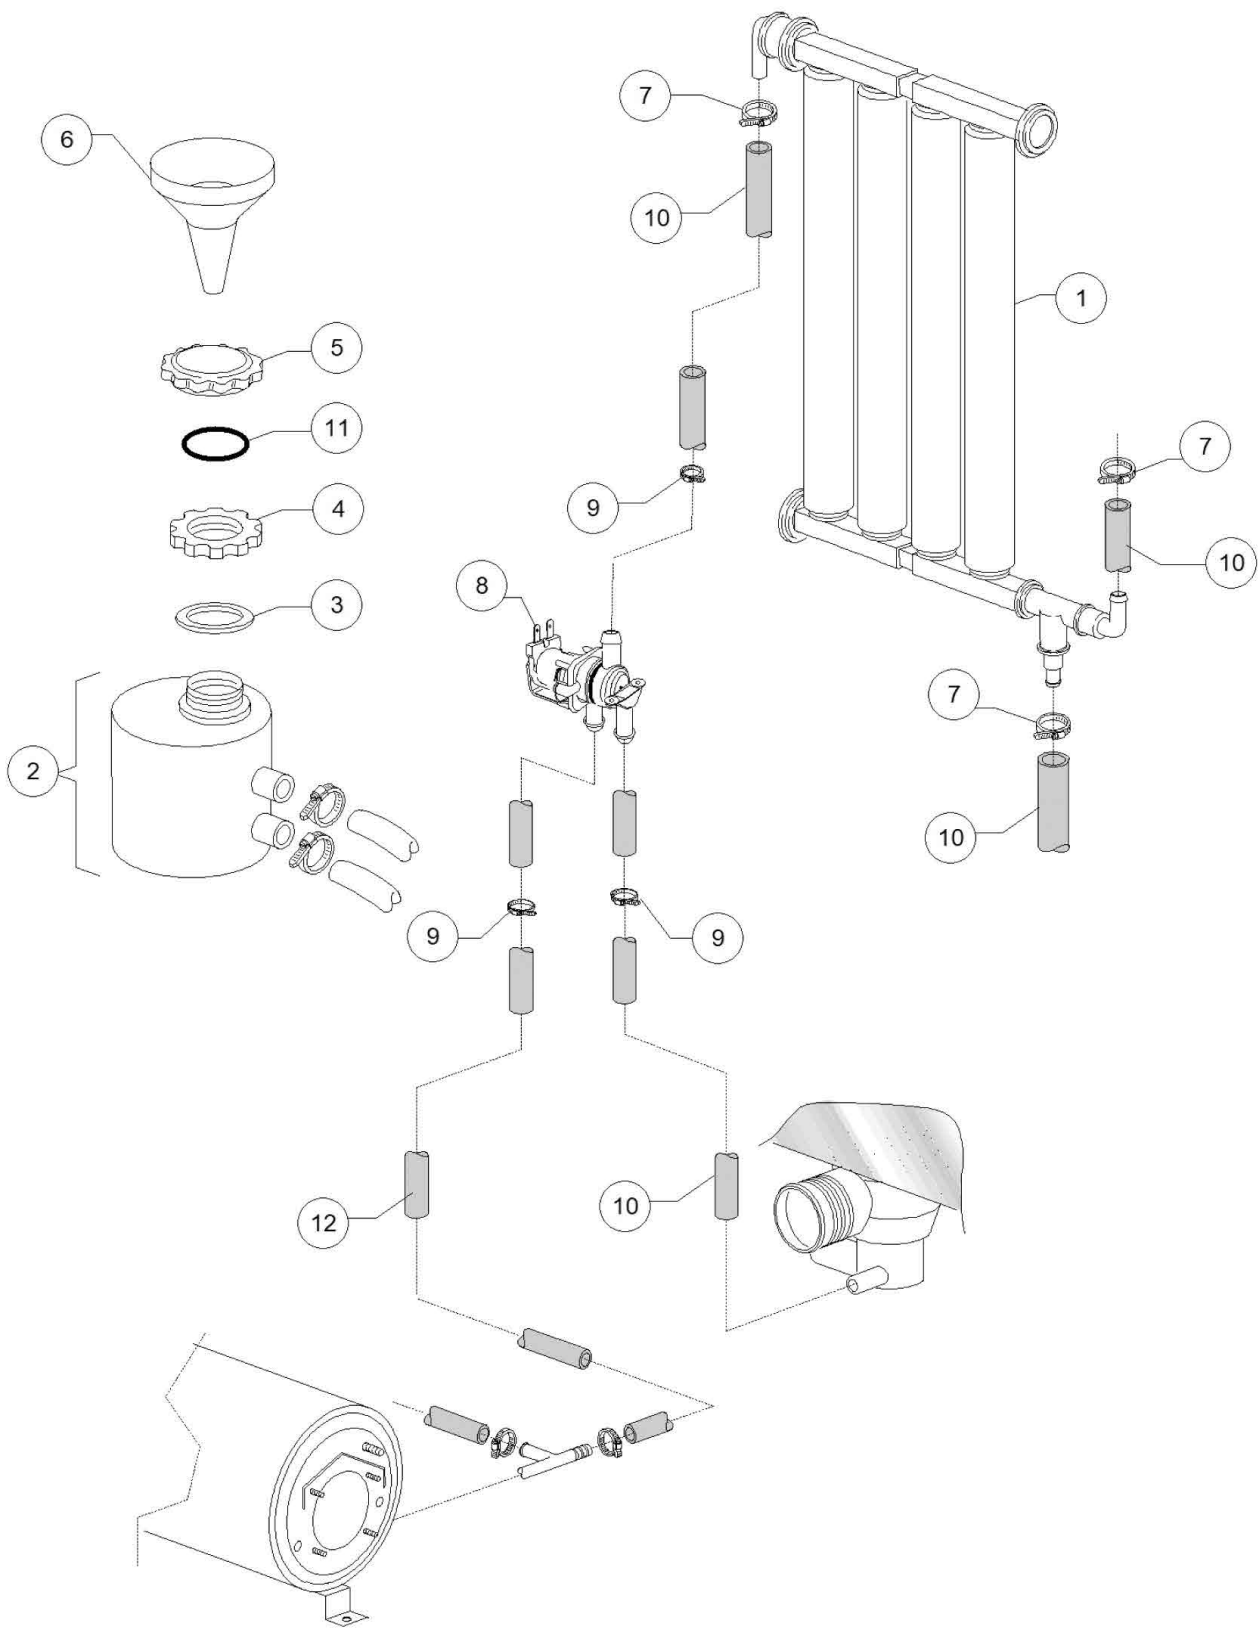

Pos.	Artikelbeschreibung	Description of item	Artikel Nr./Item No.
1	Schelle 25/40	Clamp 25/40	E0135314
2	Halterung	Holder	E011806
3	Schelle 12/22	Clamp 12/22	E0500612
4	Aufnahme z. Spülarm	Fixing for rins. arm	E011807
5	Dichtung	Sealing	E0500167
6	Schraubring	Screw ring	E013015
7	Lagerbuchse	Bearing bush	E0500623
8	Schraube, Edelstahl	Screw, stainlees steel	E013319
9	Unterlegscheibe	Flat washer	E0111011
10	Ankerschraube, 4 x 10 TCB D 8	Anchor screw, 4 x 10 TCB D 8	E010260
11	Spüldüse m. O-Ring	Wash nozzle w. o-ring	E011004
12	O-Ring, OR 2050 NBR	O-ring, OR 2050 NBR	E010369
13	O-Ring, OR R6 NBR	O-ring, OR R6 NBR	E013009
14	Nachspüldüse m. O-Ring	Rinse nozzle w. o-ring	E013002
16	O-Ring, OR 2081	O-ring, OR 2081	E010371
17	Spülarmmittelteil	Mid. part washing arm	E013025
18	Spülarfuß	Washing arm foot	E0500760A
19	Welle, unten	Bottom shaft	E0500170
20	Spülarm links	Left wash arm	E0500168
21	Spülarm rechts	Right wash arm	E0500754
22	Nachspülarm rechts	Right rinse arm	E0500753
23	Nachspülarm links	Left rinse arm	E0500751
24	Spülarm, komplett	Washing arm, cpl.	E0500752
25	Blindkappe z. Nachspülarm	Closed head rinse nozzle	E0500760
27	Verbindungsstück	Coupling element	E010372
28	Winkelstück m. Düse	Angle element with nozzle	E0500169
29	Winkelstück o. Düse	Angle element without nozzle	E0500760B