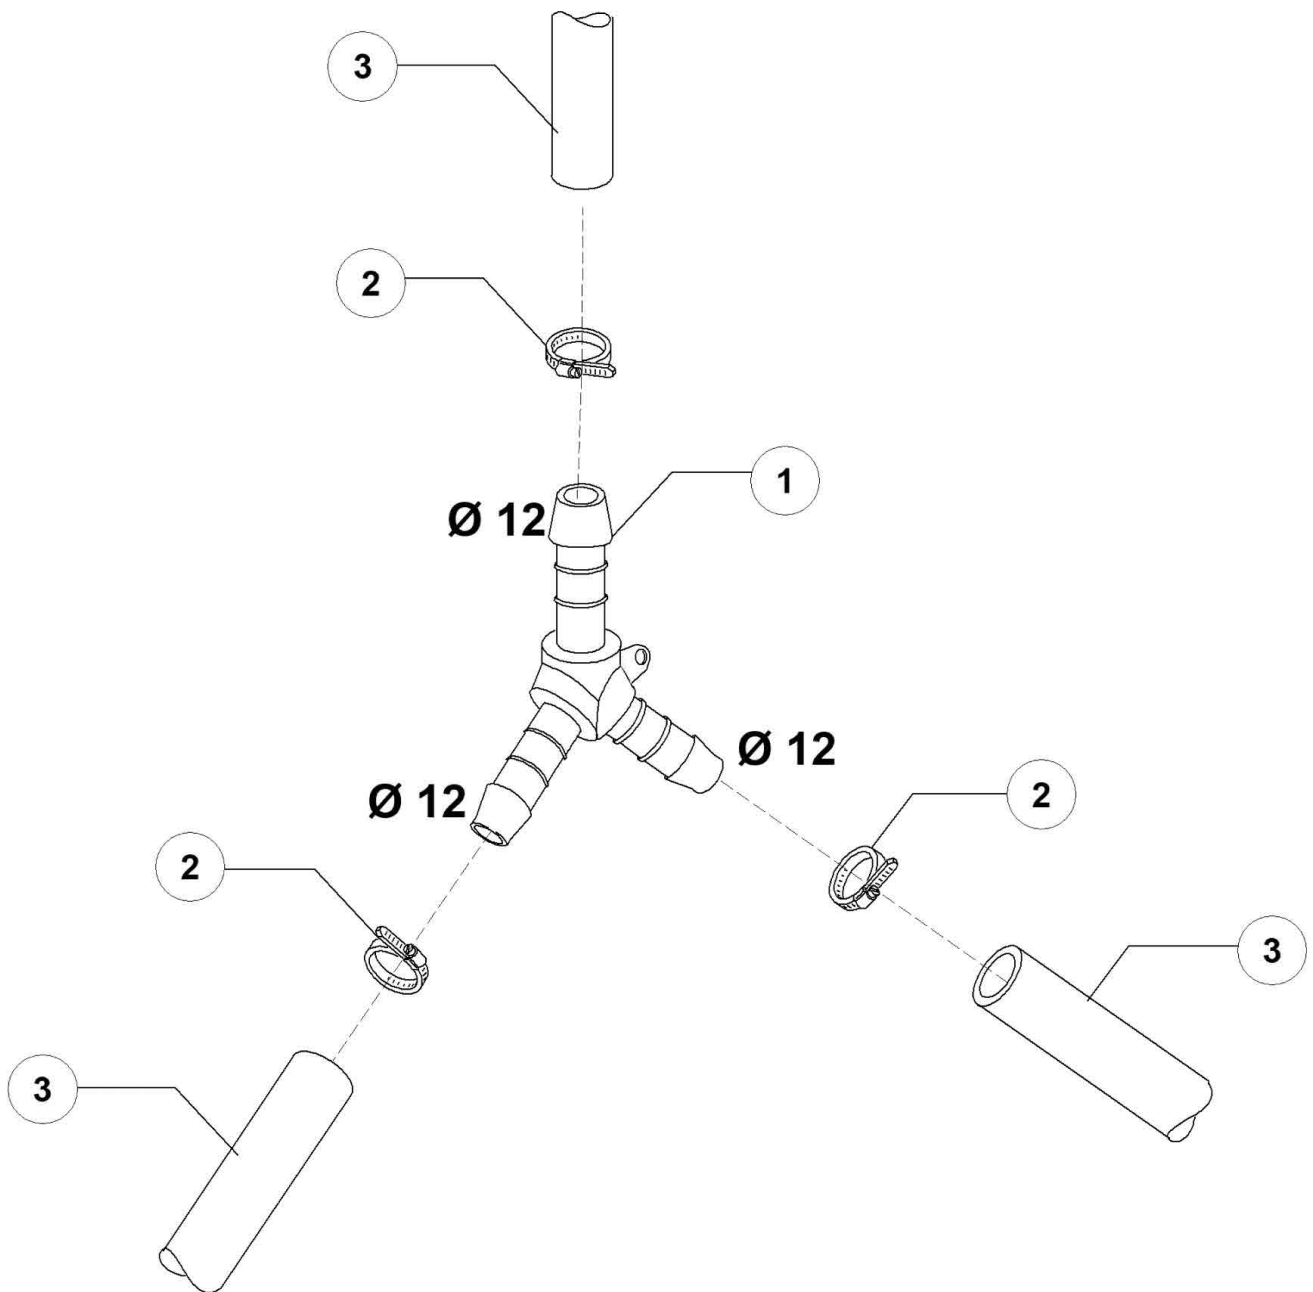

Pos.	Artikelbeschreibung	Description of item	Artikel Nr./Item No.
1	Schelle 25/40	Clamp 25/40	E0135314
2	Halterung	Holder	E011806
3	Schelle 12/22	Clamp 12/22	E0500612
4	Aufnahme z. Spülarm	Fixing for rins. arm	E011807
5	Dichtung	Sealing	E0500167
6	Schraubring	Screw ring	E013015
7	Lagerbuchse	Bearing bush	E0500623
8	Schraube, Edelstahl	Screw, stainlees steel	E013319
9	Unterlegscheibe	Flat washer	E0111011
10	Ankerschraube, 4 x 10 TCB D 8	Anchor screw, 4 x 10 TCB D 8	E010260
11	Spüldüse m. O-Ring	Wash nozzle w. o-ring	E011004
12	O-Ring, OR 2050 NBR	O-ring, OR 2050 NBR	E010369
13	O-Ring, OR R6 NBR	O-ring, OR R6 NBR	E013009
14	Nachspüldüse m. O-Ring	Rinse nozzle w. o-ring	E013002
16	O-Ring, OR 2081	O-ring, OR 2081	E010371
17	Spülarmmittelteil	Mid. part washing arm	E013025
18	Spülarfuß	Washing arm foot	E0500760A
19	Welle, unten	Bottom shaft	E0500170
20	Spülarm links	Left wash arm	E0500168
21	Spülarm rechts	Right wash arm	E0500754
22	Nachspülarm rechts	Right rinse arm	E0500753
23	Nachspülarm links	Left rinse arm	E0500751
24	Spülarm, komplett	Washing arm, cpl.	E0500752
25	Blindkappe z. Nachspülarm	Closed head rinse nozzle	E0500760
27	Verbindungsstück	Coupling element	E010372
28	Winkelstück m. Düse	Angle element with nozzle	E0500169
29	Winkelstück o. Düse	Angle element without nozzle	E0500760B