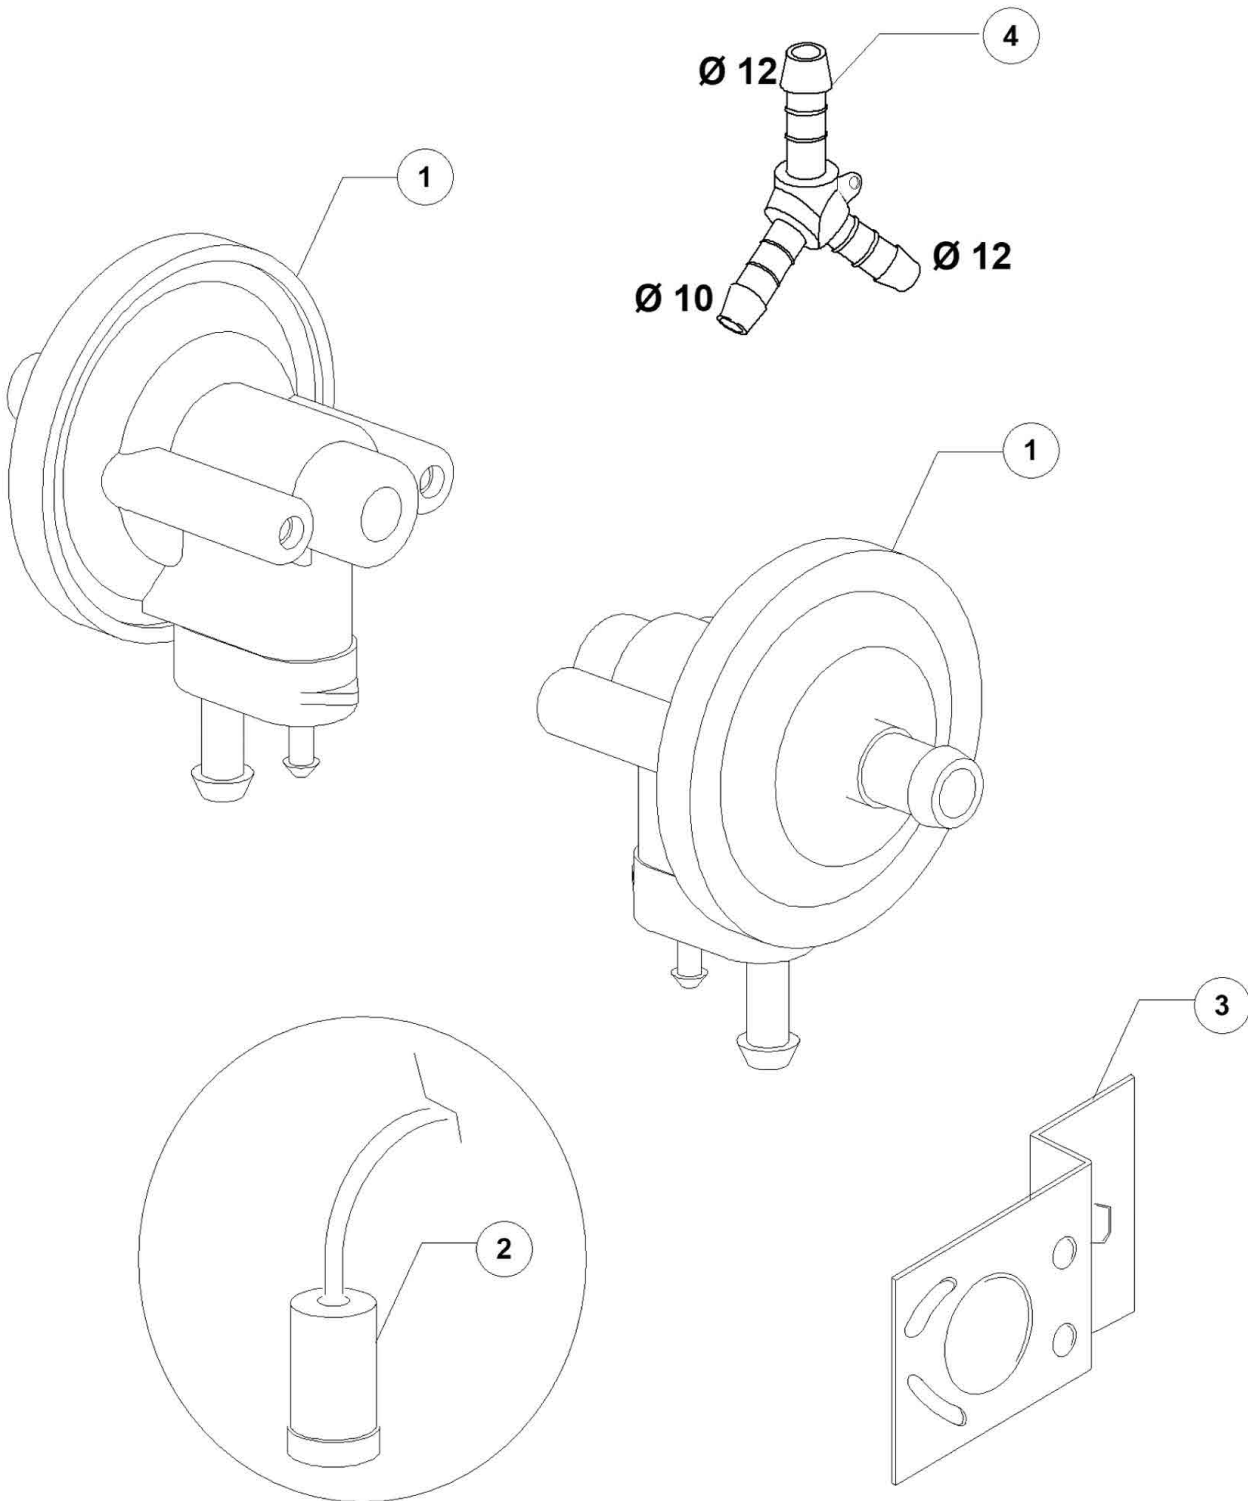

Pos.	Artikelbeschreibung	Description of item	Artikel Nr./Item No.
1	Schelle 25/40	Clamp 25/40	E0135314
2	Halterung	Holder	E011806
3	Schelle 12/22	Clamp 12/22	E0500612
4	Aufnahme z. Spülarm	Fixing for rins. arm	E011807
5	Dichtung	Sealing	E0500167
6	Schraubring	Screw ring	E013015
7	Lagerbuchse	Bearing bush	E0500623
8	Schraube, Edelstahl	Screw, stainlees steel	E013319
9	Unterlegscheibe	Flat washer	E0111011
10	Ankerschraube, 4 x 10 TCB D 8	Anchor screw, 4 x 10 TCB D 8	E010260
11	Spüldüse m. O-Ring	Wash nozzle w. o-ring	E011004
12	O-Ring, OR 2050 NBR	O-ring, OR 2050 NBR	E010369
13	O-Ring, OR R6 NBR	O-ring, OR R6 NBR	E013009
14	Nachspüldüse m. O-Ring	Rinse nozzle w. o-ring	E013002
16	O-Ring, OR 2081	O-ring, OR 2081	E010371
17	Spülarmmittelteil	Mid. part washing arm	E013025
18	Spülarfuß	Washing arm foot	E0500760A
19	Welle, unten	Bottom shaft	E0500170
20	Spülarm links	Left wash arm	E0500168
21	Spülarm rechts	Right wash arm	E0500754
22	Nachspülarm rechts	Right rinse arm	E0500753
23	Nachspülarm links	Left rinse arm	E0500751
24	Spülarm, komplett	Washing arm, cpl.	E0500752
25	Blindkappe z. Nachspülarm	Closed head rinse nozzle	E0500760
27	Verbindungsstück	Coupling element	E010372
28	Winkelstück m. Düse	Angle element with nozzle	E0500169
29	Winkelstück o. Düse	Angle element without nozzle	E0500760B