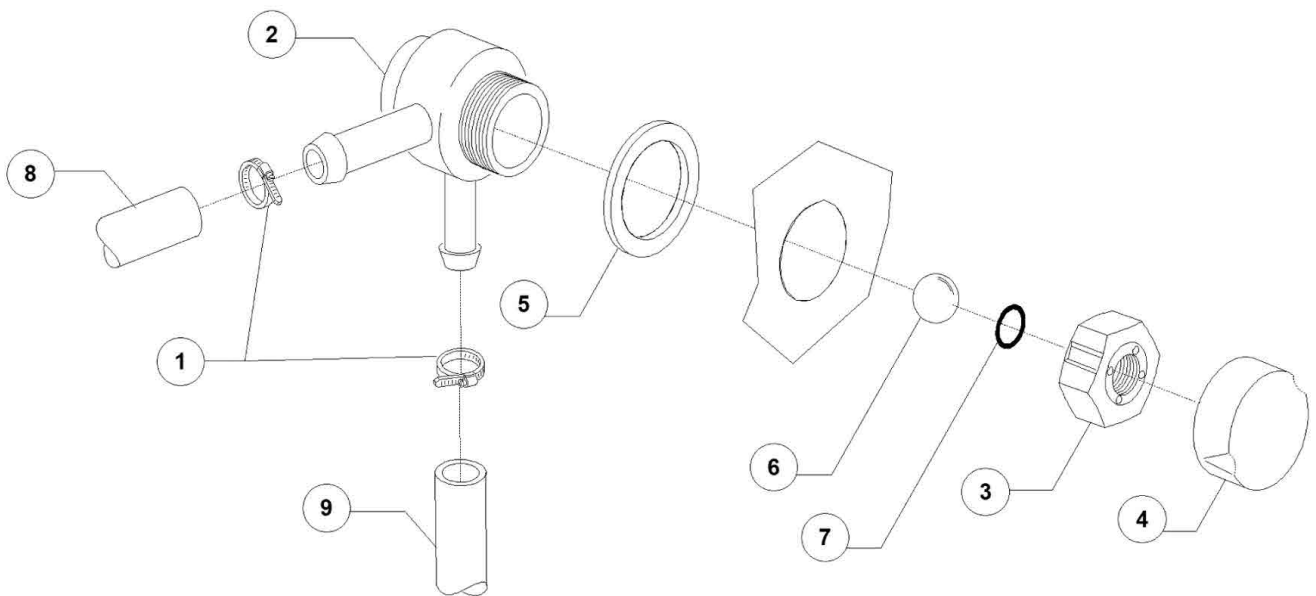

Pos.	Artikelbeschreibung	Description of item	Artikel Nr./Item No.
1	Abdeckung oben	Top cover	0500904
2	Rückwand	Back panel	0500909
3	Gehäuse	Housing	E0500900A
4	Anschlussklemme m. Schraube	Terminal clamp w. screw	E015065A
5	Halterung f. Ansaugsieb	Holder f. suction sieve	E0500607
6	Saugfilter	Suction filter	E0500616
7	O-Ring 95 x 75 x 3 mm	O-ring 95 x 75 x 3 mm	E080208
8	O-Ring z. Überlaufrohr	O-ring f. overflow pipe	E013021
9	Fuß	Base	E010851
10	Überlaufrohr	Overflow pipe	E0500618
12	Heizkörper 2700 W, 240 V	Heating element 2700 W, 240 V	E0150047
13	Kabel, 3 x 2,5 x 2500 mm	Cable, 3 x 2,5 x 2500 mm	E010713
14	Türanschlag	Door stop	E0150401
15	Schnappverschluss komplett	Snap fit complete	E010775
16	Mutter / Kontermutter zum	Nut / counter nut for	E010802
17	Feder z. Schnappverschluss	Spring f. snap fit	E010777
18	Kugel zum Schnappverschluss	Ball for snap fit	E010776
19	Gehäuse z. Schnappverschluss	Housing f. snap fit	E010803
20	Mutter zum Schnappverschluss	Nut for snap fit	E010801
21	Halter f. Dichtung	Bracket f. door gasket	E0150921
22	Dichtung f. Tür	Door gasket	E0135205
23	Kabelführung, D 40 mm	Cable guide, D 40 mm	E013317
24	Kabelführung, D 13 mm	Cable guide, D 13 mm	E013323
25	Schiene rechts/links	Rail right/left	E0500902
26	Pumpensumpf	Pump pit	E0500606
27	Ansaugsieb, innen	Suction sieve, internal	E0500600
29	Halterung z. Heizkörper	Heater handle	E0250043
30	Lüftergitter	Fan grill	E025046
31	Halterung	Handle	E015552A
32	Sicherheitsthermostat z. Tank	Safety thermostat for container	E015552B
33	Verkabelung	Wiring	E0609518
34	Rohr	Pipe	E010900001
35	Halterung	Support plate	E0500982