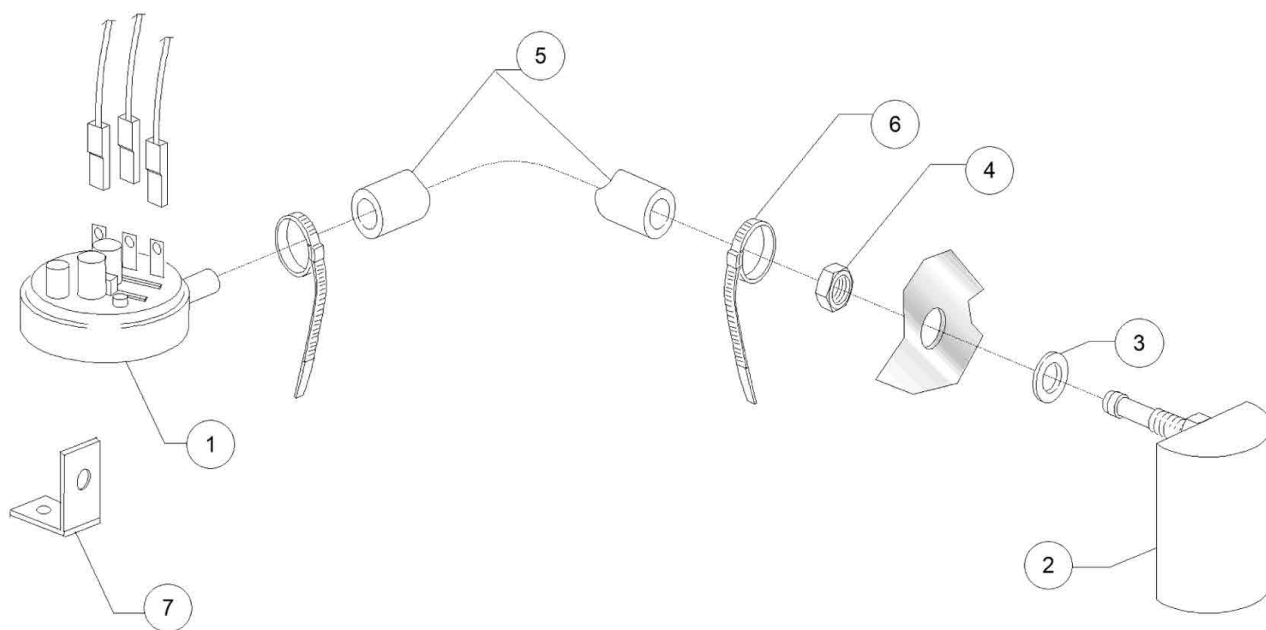

Pos.	Artikelbeschreibung	Description of item	Artikel Nr./Item No.
1	Abdeckung oben	Top cover	0500904
2	Rückwand	Back panel	0500909
3	Gehäuse	Housing	E0500900A
4	Anschlussklemme m. Schraube	Terminal clamp w. screw	E015065A
5	Halterung f. Ansaugsieb	Holder f. suction sieve	E0500607
6	Saugfilter	Suction filter	E0500616
7	O-Ring 95 x 75 x 3 mm	O-ring 95 x 75 x 3 mm	E080208
8	O-Ring z. Überlaufrohr	O-ring f. overflow pipe	E013021
9	Fuß	Base	E010851
10	Überlaufrohr	Overflow pipe	E0500618
12	Heizkörper 2700 W, 240 V	Heating element 2700 W, 240 V	E0150047
13	Kabel, 3 x 2,5 x 2500 mm	Cable, 3 x 2,5 x 2500 mm	E010713
14	Türanschlag	Door stop	E0150401
15	Schnappverschluss komplett	Snap fit complete	E010775
16	Mutter / Kontermutter zum	Nut / counter nut for	E010802
17	Feder z. Schnappverschluss	Spring f. snap fit	E010777
18	Kugel zum Schnappverschluss	Ball for snap fit	E010776
19	Gehäuse z. Schnappverschluss	Housing f. snap fit	E010803
20	Mutter zum Schnappverschluss	Nut for snap fit	E010801
21	Halter f. Dichtung	Bracket f. door gasket	E0150921
22	Dichtung f. Tür	Door gasket	E0135205
23	Kabelführung, D 40 mm	Cable guide, D 40 mm	E013317
24	Kabelführung, D 13 mm	Cable guide, D 13 mm	E013323
25	Schiene rechts/links	Rail right/left	E0500902
26	Pumpensumpf	Pump pit	E0500606
27	Ansaugsieb, innen	Suction sieve, internal	E0500600
29	Halterung z. Heizkörper	Heater handle	E0250043
30	Lüftergitter	Fan grill	E025046
31	Halterung	Handle	E015552A
32	Sicherheitsthermostat z. Tank	Safety thermostat for container	E015552B
33	Verkabelung	Wiring	E0609518
34	Rohr	Pipe	E010900001
35	Halterung	Support plate	E0500982