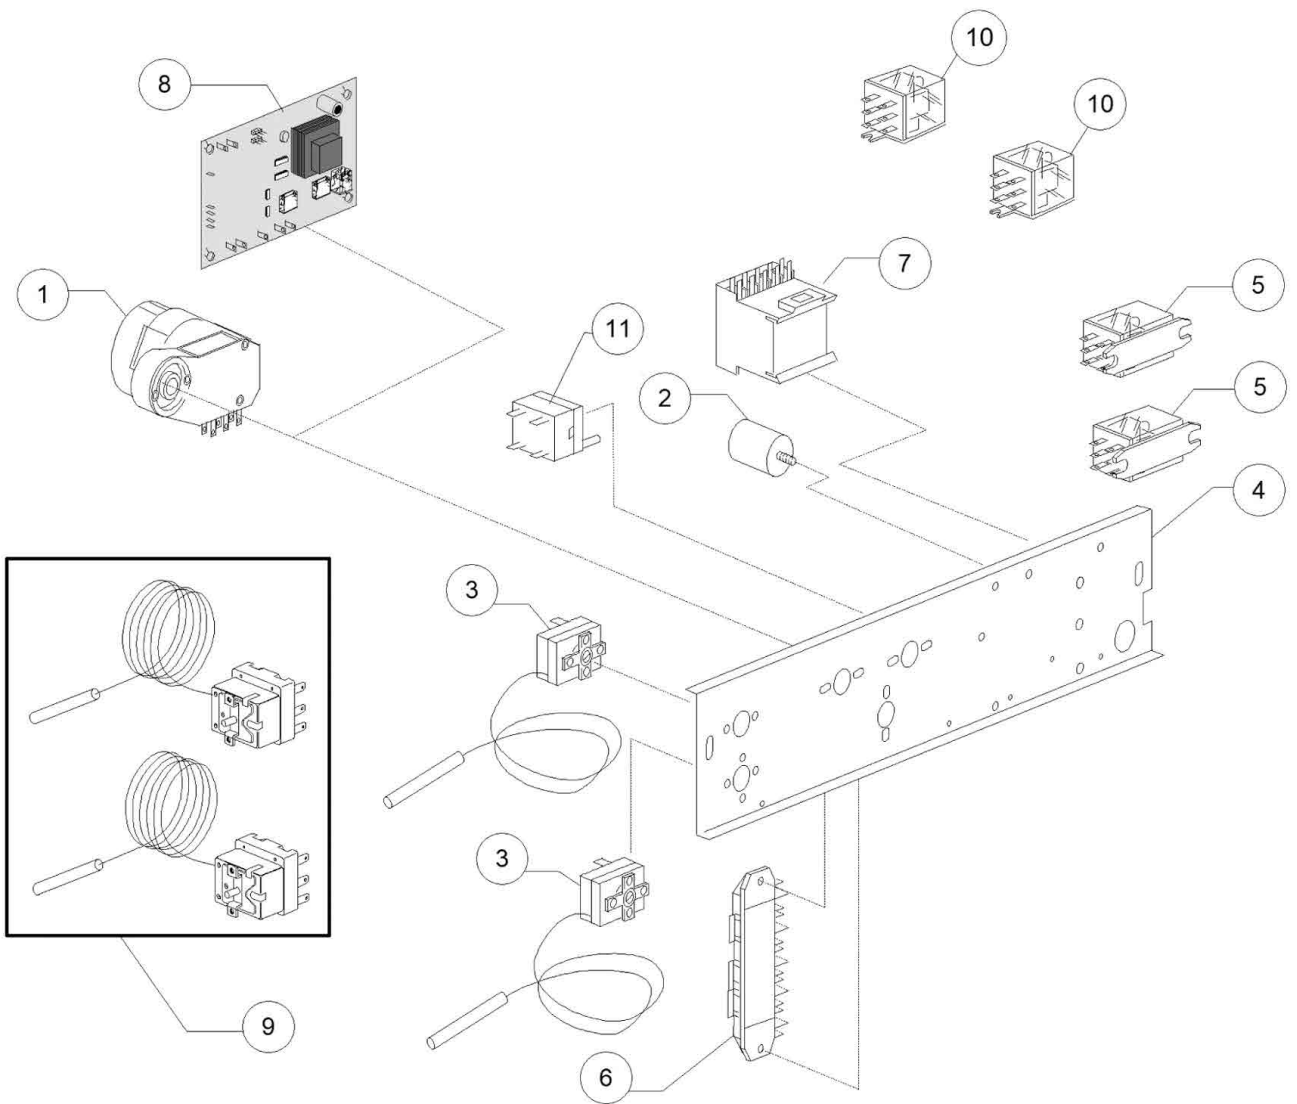

Pos.	Artikelbeschreibung	Description of item	Artikel Nr./Item No.
1	Abdeckung oben	Top cover	0500904
2	Rückwand	Back panel	0500909
3	Gehäuse	Housing	E0500900A
4	Anschlussklemme m. Schraube	Terminal clamp w. screw	E015065A
5	Halterung f. Ansaugsieb	Holder f. suction sieve	E0500607
6	Saugfilter	Suction filter	E0500616
7	O-Ring 95 x 75 x 3 mm	O-ring 95 x 75 x 3 mm	E080208
8	O-Ring z. Überlaufrohr	O-ring f. overflow pipe	E013021
9	Fuß	Base	E010851
10	Überlaufrohr	Overflow pipe	E0500618
12	Heizkörper 2700 W, 240 V	Heating element 2700 W, 240 V	E0150047
13	Kabel, 3 x 2,5 x 2500 mm	Cable, 3 x 2,5 x 2500 mm	E010713
14	Türanschlag	Door stop	E0150401
15	Schnappverschluss komplett	Snap fit complete	E010775
16	Mutter / Kontermutter zum	Nut / counter nut for	E010802
17	Feder z. Schnappverschluss	Spring f. snap fit	E010777
18	Kugel zum Schnappverschluss	Ball for snap fit	E010776
19	Gehäuse z. Schnappverschluss	Housing f. snap fit	E010803
20	Mutter zum Schnappverschluss	Nut for snap fit	E010801
21	Halter f. Dichtung	Bracket f. door gasket	E0150921
22	Dichtung f. Tür	Door gasket	E0135205
23	Kabelführung, D 40 mm	Cable guide, D 40 mm	E013317
24	Kabelführung, D 13 mm	Cable guide, D 13 mm	E013323
25	Schiene rechts/links	Rail right/left	E0500902
26	Pumpensumpf	Pump pit	E0500606
27	Ansaugsieb, innen	Suction sieve, internal	E0500600
29	Halterung z. Heizkörper	Heater handle	E0250043
30	Lüftergitter	Fan grill	E025046
31	Halterung	Handle	E015552A
32	Sicherheitsthermostat z. Tank	Safety thermostat for container	E015552B
33	Verkabelung	Wiring	E0609518
34	Rohr	Pipe	E010900001
35	Halterung	Support plate	E0500982