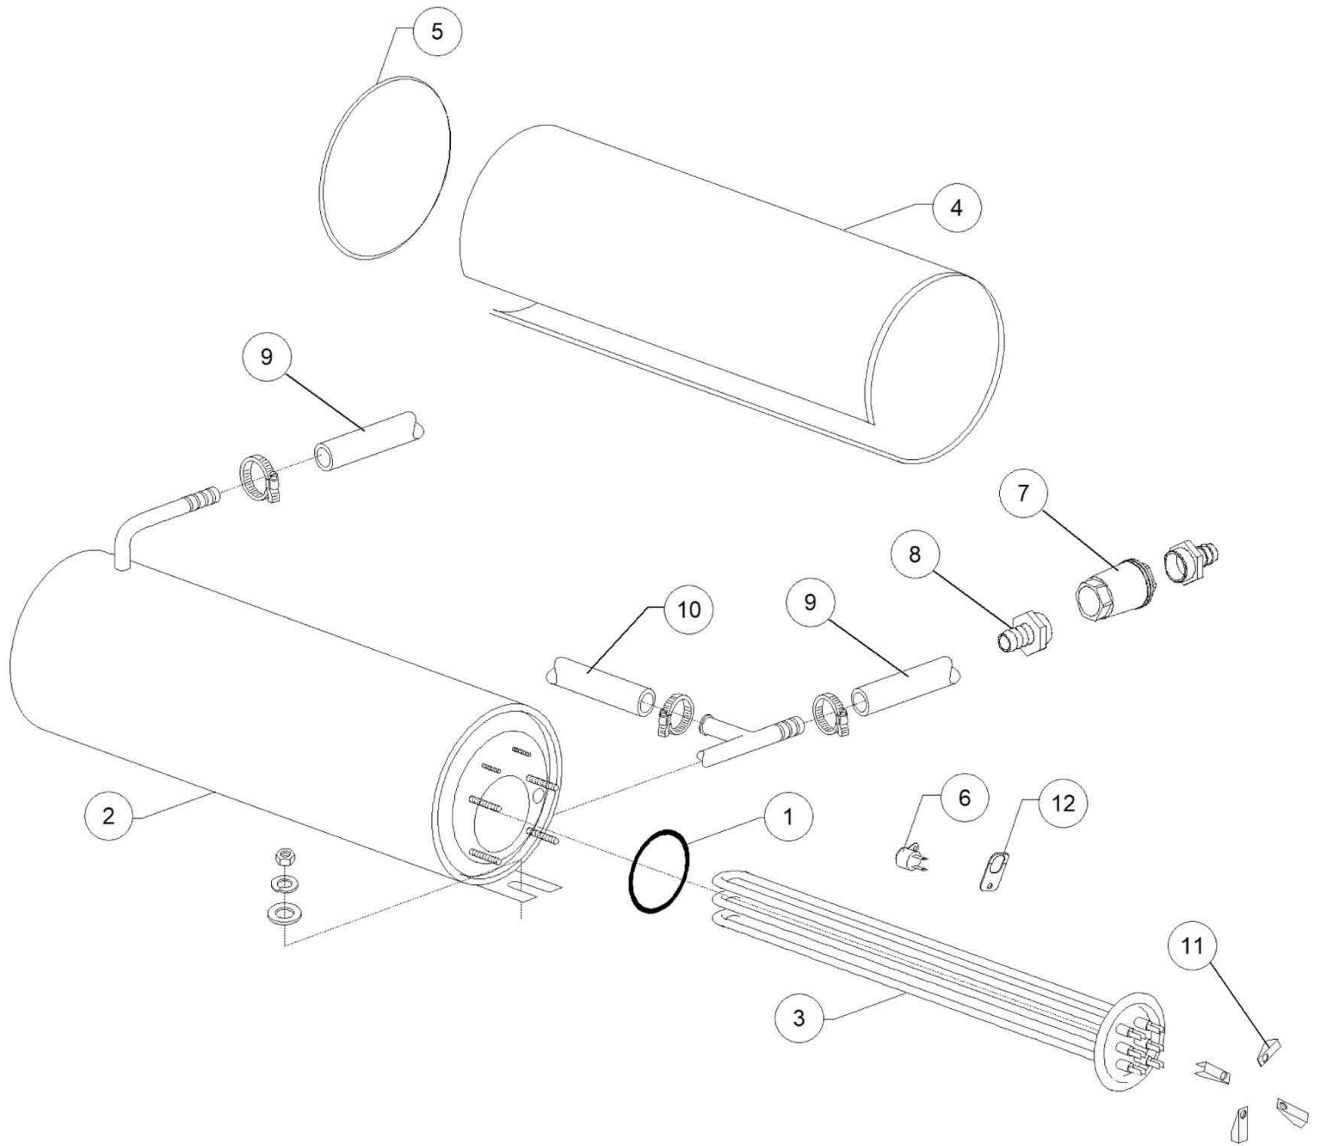

Pos.	Artikelbeschreibung	Description of item	Artikel Nr./Item No.
1	Abdeckung oben	Top cover	0500904
2	Rückwand	Back panel	0500909
3	Gehäuse	Housing	E0500900A
4	Anschlussklemme m. Schraube	Terminal clamp w. screw	E015065A
5	Halterung f. Ansaugsieb	Holder f. suction sieve	E0500607
6	Saugfilter	Suction filter	E0500616
7	O-Ring 95 x 75 x 3 mm	O-ring 95 x 75 x 3 mm	E080208
8	O-Ring z. Überlaufrohr	O-ring f. overflow pipe	E013021
9	Fuß	Base	E010851
10	Überlaufrohr	Overflow pipe	E0500618
12	Heizkörper 2700 W, 240 V	Heating element 2700 W, 240 V	E0150047
13	Kabel, 3 x 2,5 x 2500 mm	Cable, 3 x 2,5 x 2500 mm	E010713
14	Türanschlag	Door stop	E0150401
15	Schnappverschluss komplett	Snap fit complete	E010775
16	Mutter / Kontermutter zum	Nut / counter nut for	E010802
17	Feder z. Schnappverschluss	Spring f. snap fit	E010777
18	Kugel zum Schnappverschluss	Ball for snap fit	E010776
19	Gehäuse z. Schnappverschluss	Housing f. snap fit	E010803
20	Mutter zum Schnappverschluss	Nut for snap fit	E010801
21	Halter f. Dichtung	Bracket f. door gasket	E0150921
22	Dichtung f. Tür	Door gasket	E0135205
23	Kabelführung, D 40 mm	Cable guide, D 40 mm	E013317
24	Kabelführung, D 13 mm	Cable guide, D 13 mm	E013323
25	Schiene rechts/links	Rail right/left	E0500902
26	Pumpensumpf	Pump pit	E0500606
27	Ansaugsieb, innen	Suction sieve, internal	E0500600
29	Halterung z. Heizkörper	Heater handle	E0250043
30	Lüftergitter	Fan grill	E025046
31	Halterung	Handle	E015552A
32	Sicherheitsthermostat z. Tank	Safety thermostat for container	E015552B
33	Verkabelung	Wiring	E0609518
34	Rohr	Pipe	E010900001
35	Halterung	Support plate	E0500982