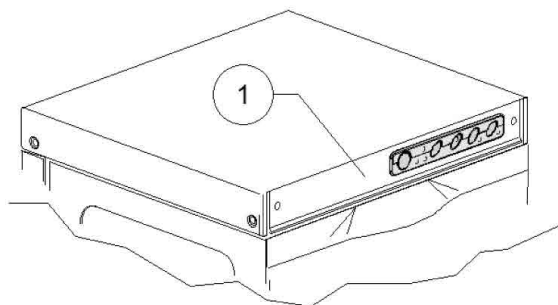

Pos.	Artikelbeschreibung	Description of item	Artikel Nr./Item No.
1	Abdeckung oben	Top cover	0500904
2	Rückwand	Back panel	0500909
3	Gehäuse	Housing	E0500900A
4	Anschlussklemme m. Schraube	Terminal clamp w. screw	E015065A
5	Halterung f. Ansaugsieb	Holder f. suction sieve	E0500607
6	Saugfilter	Suction filter	E0500616
7	O-Ring 95 x 75 x 3 mm	O-ring 95 x 75 x 3 mm	E080208
8	O-Ring z. Überlaufrohr	O-ring f. overflow pipe	E013021
9	Fuß	Base	E010851
10	Überlaufrohr	Overflow pipe	E0500618
12	Heizkörper 2700 W, 240 V	Heating element 2700 W, 240 V	E0150047
13	Kabel, 3 x 2,5 x 2500 mm	Cable, 3 x 2,5 x 2500 mm	E010713
14	Türanschlag	Door stop	E0150401
15	Schnappverschluss komplett	Snap fit complete	E010775
16	Mutter / Kontermutter zum	Nut / counter nut for	E010802
17	Feder z. Schnappverschluss	Spring f. snap fit	E010777
18	Kugel zum Schnappverschluss	Ball for snap fit	E010776
19	Gehäuse z. Schnappverschluss	Housing f. snap fit	E010803
20	Mutter zum Schnappverschluss	Nut for snap fit	E010801
21	Halter f. Dichtung	Bracket f. door gasket	E0150921
22	Dichtung f. Tür	Door gasket	E0135205
23	Kabelführung, D 40 mm	Cable guide, D 40 mm	E013317
24	Kabelführung, D 13 mm	Cable guide, D 13 mm	E013323
25	Schiene rechts/links	Rail right/left	E0500902
26	Pumpensumpf	Pump pit	E0500606
27	Ansaugsieb, innen	Suction sieve, internal	E0500600
29	Halterung z. Heizkörper	Heater handle	E0250043
30	Lüftergitter	Fan grill	E025046
31	Halterung	Handle	E015552A
32	Sicherheitsthermostat z. Tank	Safety thermostat for container	E015552B
33	Verkabelung	Wiring	E0609518
34	Rohr	Pipe	E010900001
35	Halterung	Support plate	E0500982