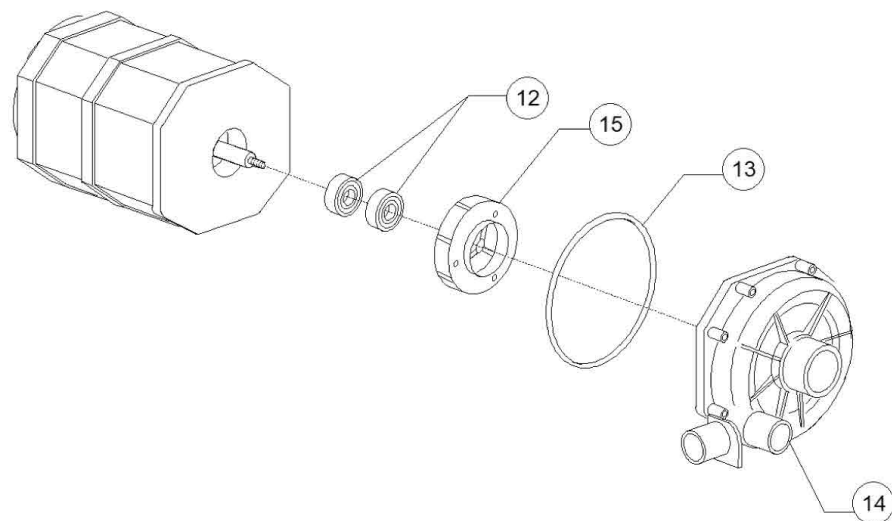

Pos.	Artikelbeschreibung	Description of item	Artikel Nr./Item No.
1	Abdeckung oben	Top cover	0500904
2	Rückwand	Back panel	0500909
3	Gehäuse	Housing	E0500900A
4	Anschlussklemme m. Schraube	Terminal clamp w. screw	E015065A
5	Halterung f. Ansaugsieb	Holder f. suction sieve	E0500607
6	Saugfilter	Suction filter	E0500616
7	O-Ring 95 x 75 x 3 mm	O-ring 95 x 75 x 3 mm	E080208
8	O-Ring z. Überlaufrohr	O-ring f. overflow pipe	E013021
9	Fuß	Base	E010851
10	Überlaufrohr	Overflow pipe	E0500618
12	Heizkörper 2700 W, 240 V	Heating element 2700 W, 240 V	E0150047
13	Kabel, 3 x 2,5 x 2500 mm	Cable, 3 x 2,5 x 2500 mm	E010713
14	Türanschlag	Door stop	E0150401
15	Schnappverschluss komplett	Snap fit complete	E010775
16	Mutter / Kontermutter zum	Nut / counter nut for	E010802
17	Feder z. Schnappverschluss	Spring f. snap fit	E010777
18	Kugel zum Schnappverschluss	Ball for snap fit	E010776
19	Gehäuse z. Schnappverschluss	Housing f. snap fit	E010803
20	Mutter zum Schnappverschluss	Nut for snap fit	E010801
21	Halter f. Dichtung	Bracket f. door gasket	E0150921
22	Dichtung f. Tür	Door gasket	E0135205
23	Kabelführung, D 40 mm	Cable guide, D 40 mm	E013317
24	Kabelführung, D 13 mm	Cable guide, D 13 mm	E013323
25	Schiene rechts/links	Rail right/left	E0500902
26	Pumpensumpf	Pump pit	E0500606
27	Ansaugsieb, innen	Suction sieve, internal	E0500600
29	Halterung z. Heizkörper	Heater handle	E0250043
30	Lüftergitter	Fan grill	E025046
31	Halterung	Handle	E015552A
32	Sicherheitsthermostat z. Tank	Safety thermostat for container	E015552B
33	Verkabelung	Wiring	E0609518
34	Rohr	Pipe	E010900001
35	Halterung	Support plate	E0500982