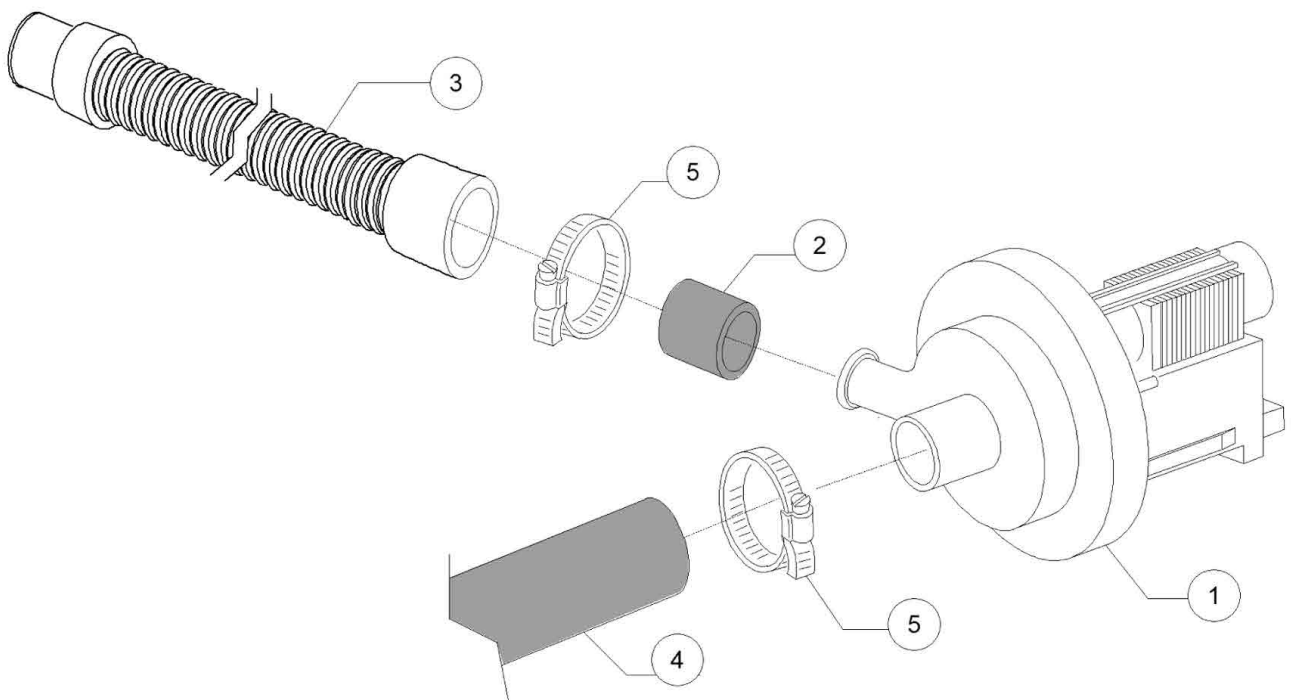

Pos.	Artikelbeschreibung	Description of item	Artikel Nr./Item No.
1	Abdeckung oben	Top cover	0500904
2	Rückwand	Back panel	0500909
3	Gehäuse	Housing	E0500900A
4	Anschlussklemme m. Schraube	Terminal clamp w. screw	E015065A
5	Halterung f. Ansaugsieb	Holder f. suction sieve	E0500607
6	Saugfilter	Suction filter	E0500616
7	O-Ring 95 x 75 x 3 mm	O-ring 95 x 75 x 3 mm	E080208
8	O-Ring z. Überlaufrohr	O-ring f. overflow pipe	E013021
9	Fuß	Base	E010851
10	Überlaufrohr	Overflow pipe	E0500618
12	Heizkörper 2700 W, 240 V	Heating element 2700 W, 240 V	E0150047
13	Kabel, 3 x 2,5 x 2500 mm	Cable, 3 x 2,5 x 2500 mm	E010713
14	Türanschlag	Door stop	E0150401
15	Schnappverschluss komplett	Snap fit complete	E010775
16	Mutter / Kontermutter zum	Nut / counter nut for	E010802
17	Feder z. Schnappverschluss	Spring f. snap fit	E010777
18	Kugel zum Schnappverschluss	Ball for snap fit	E010776
19	Gehäuse z. Schnappverschluss	Housing f. snap fit	E010803
20	Mutter zum Schnappverschluss	Nut for snap fit	E010801
21	Halter f. Dichtung	Bracket f. door gasket	E0150921
22	Dichtung f. Tür	Door gasket	E0135205
23	Kabelführung, D 40 mm	Cable guide, D 40 mm	E013317
24	Kabelführung, D 13 mm	Cable guide, D 13 mm	E013323
25	Schiene rechts/links	Rail right/left	E0500902
26	Pumpensumpf	Pump pit	E0500606
27	Ansaugsieb, innen	Suction sieve, internal	E0500600
29	Halterung z. Heizkörper	Heater handle	E0250043
30	Lüftergitter	Fan grill	E025046
31	Halterung	Handle	E015552A
32	Sicherheitsthermostat z. Tank	Safety thermostat for container	E015552B
33	Verkabelung	Wiring	E0609518
34	Rohr	Pipe	E010900001
35	Halterung	Support plate	E0500982