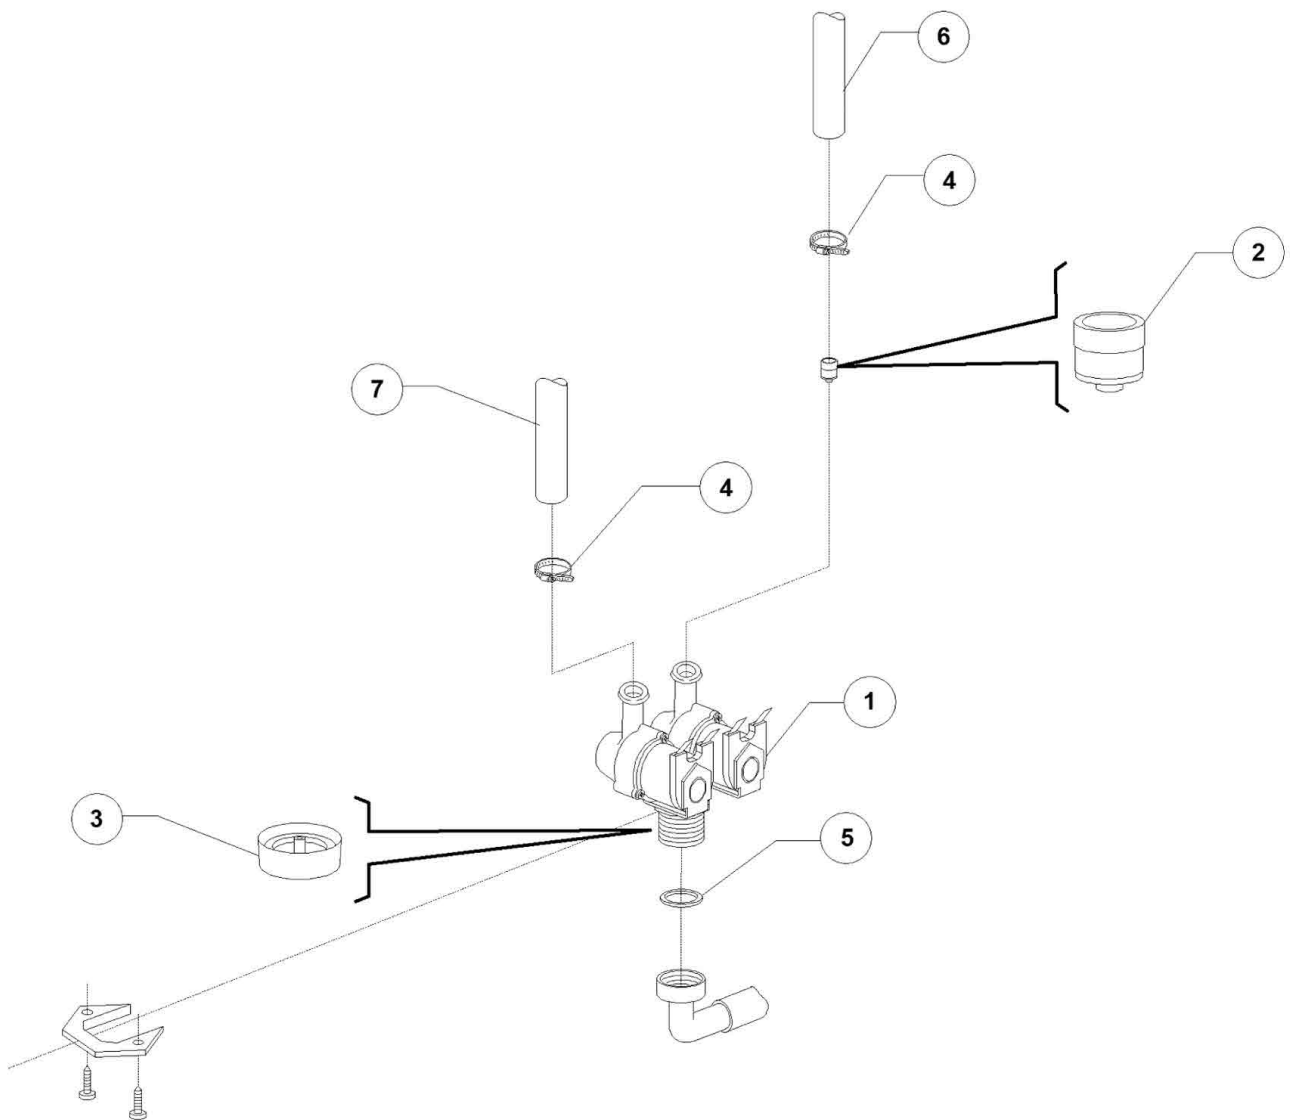

Pos.	Artikelbeschreibung	Description of item	Artikel Nr./Item No.
1	Schelle 25/40	Clamp 25/40	E0135314
2	Halterung	Holder	E011806
3	Schelle 12/22	Clamp 12/22	E0500612
4	Aufnahme z. Spülarm	Fixing for rins. arm	E011807
5	Dichtung	Sealing	E0500167
6	Schraubring	Screw ring	E013015
7	Lagerbuchse	Bearing bush	E0500623
8	Schraube, Edelstahl	Screw, stainlees steel	E013319
9	Unterlegscheibe	Flat washer	E0111011
10	Ankerschraube, 4 x 10 TCB D 8	Anchor screw, 4 x 10 TCB D 8	E010260
11	Spüldüse m. O-Ring	Wash nozzle w. o-ring	E011004
12	O-Ring, OR 2050 NBR	O-ring, OR 2050 NBR	E010369
13	O-Ring, OR R6 NBR	O-ring, OR R6 NBR	E013009
14	Nachspüldüse m. O-Ring	Rinse nozzle w. o-ring	E013002
16	O-Ring, OR 2081	O-ring, OR 2081	E010371
17	Spülarmmittelteil	Mid. part washing arm	E013025
18	Spülarfuß	Washing arm foot	E0500760A
19	Welle, unten	Bottom shaft	E0500170
20	Spülarm links	Left wash arm	E0500168
21	Spülarm rechts	Right wash arm	E0500754
22	Nachspülarm rechts	Right rinse arm	E0500753
23	Nachspülarm links	Left rinse arm	E0500751
24	Spülarm, komplett	Washing arm, cpl.	E0500752
25	Blindkappe z. Nachspülarm	Closed head rinse nozzle	E0500760
27	Verbindungsstück	Coupling element	E010372
28	Winkelstück m. Düse	Angle element with nozzle	E0500169
29	Winkelstück o. Düse	Angle element without nozzle	E0500760B