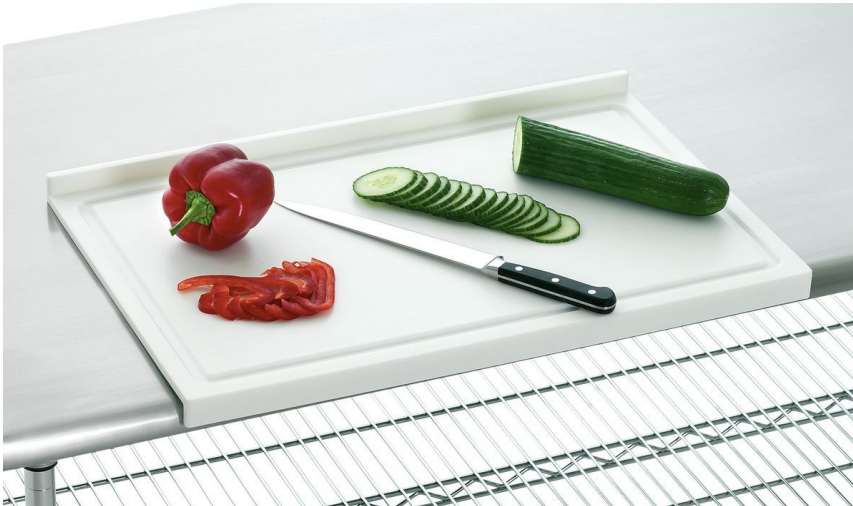

Schneidbrett PE, Stopperkante, ws.

Beschreibung

Features

- Safrinne: Umlaufend
- Stopperkante: Ja
- Farbe: Weiß
- Inklusive: -
- Material: Kunststoff
- Wichtiger Hinweis: -
- Schnittfläche: 520 x 300 mm
- Plattenstärke: 10 mm
- Eigenschaften: Durch die gebogene Vorderkante ist ein Verrutschen des Schneidbretts nicht möglich
Lebensmittelecht
Spülmaschinengeeignet
- Maße: B 580 x T 375 x H 45 mm
- Gewicht: 2,1 kg