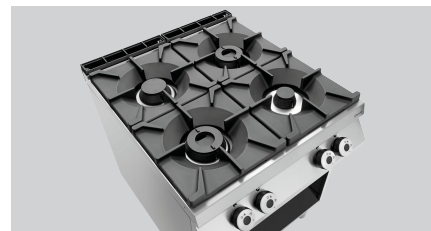

- 4 конфорки
- ✓ 1 x 3,5 кВт
- ✓ 1 x 5 кВт
- ✓ 2 x 8 кВт