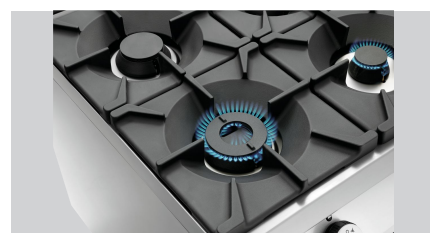

Cocina a gas 4F, SA

Descripción

Gracias a su robusto diseño de acero inoxidable CNS 18/10 de alta calidad, la serie 900 Master es la elección ideal para las cocinas profesionales modernas con elevados requisitos. De calidad superior, flexible y potente.

Características

• Tipo de montaje bajo encimera:	Abierto
• Tipo:	Aparato de pie
• Material:	Acero inoxidable 18/10
• Tipo de gas:	Gas natural H (20 mbar) Inyectores para gas licuado (50 mbar) e inyectores de gas natural L (20 mbar) incluidos
• Quemador de gas:	Fogones con dos circuitos
• Potencia nominal:	24,5 kW
• Patas de altura ajustable:	Sí
• Modo de encendido:	Encendido manual
• Características:	Fogones con bandeja de recogida extraíble
• Ajuste de altura:	900 mm a 950 mm
• Disposición de superficies de cocción:	1 x 3,5 kW, 1 x 5 kW, 2 x 8 kW
• Incluye:	-
• Serie:	900
• Modo de funcionamiento:	Gas
• Tipo de superficies de cocción:	Gas
• Número de superficies de cocción:	4

► Continúa en la siguiente página

► 4 zonas de cocción

✓ 1 x 3,5kW

✓ 1 x 5kW

✓ 2 x 8kW

► Rendimiento óptimo mediante quemadores de doble círculo

► Fácil de limpiar

✓ Pozillos de quemador con bandeja de goteo extraíble

Productos complementarios

Placa de parrilla 900-R

- Modelo superficie de asado: Ranurada
- Con canal recoge grasas: Sí
- Material: Hierro fundido
- Indicación importante: -
- Medidas: an. 390 x prof. 390 x al. 17 mm
- Peso: 10,6 kg