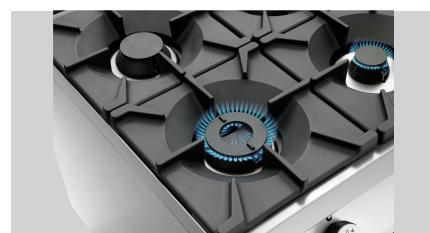

Gasfornuis, 4-branders, 00

Beschrijving

De serie 900 Master is met haar hoogwaardige en massieve RVS-uitvoering in CNS 18/10 de ideale keuze voor de moderne profi-keuken met hoge eisen. Eerste klas, flexibel en krachtig.

Kenmerken

• Soort onderbouw:	Open
• Type:	Standapparaat
• Materiaal:	CNS 18/10
• Gassoort:	Aardgas H (20 mbar) Mondstukken voor vloeibaar gas (50 mbar) en aardgasmondstukken L (20 mbar) zijn bijgevoegd
• Gasbrander:	Tweecircuit-brander
• Aansluitwaarde:	24,5 kW
• Voeten in hoogte verstelbaar:	Ja
• Ontstekingssoort:	Handmatige ontsteking
• Eigenschappen:	Branders met uitneembare lekbak
• Hoogte verstelbaar:	900 mm tot 950 mm
• Verdeling kookpitten:	1 x 3,5 kW, 1 x 5 kW, 2 x 8 kW
• Inclusief:	-
• Serie:	900
• Werkingsmodus:	Gas
• Soort kookpitten:	Gas
• Aantal kookpitten:	4

► Ga verder op de volgende pagina

- 4 kookpitten
- ✓ 1 x 3,5 kW
- ✓ 1 x 5 kW
- ✓ 2 x 8 kW

- Optimale prestaties door middel van tweecircuit-brander

- Eenvoudige reiniging
 - ✓ Branders met uitneembare lekbak
-
- Eenvoudige bediening: bijzonder grote knop met goede grip en goed leesbaar opschrift

Gasfornuis, 4-branders, 00

- Afmetingen:
- Gewicht:

B 800 x D 900 x H 900 mm
95 kg

Gasfornuis, 4-branders, 00 Ergänzungsprodukte

Grillplaat 900-R

- Uitvoering braadoppervlak: Geribbeld
- Met saggoot: Ja
- Materiaal: Gietijzer
- Belangrijke aanwijzing: -
- Afmetingen: B 390 x D 390 x H 17 mm
- Gewicht: 10,6 kg