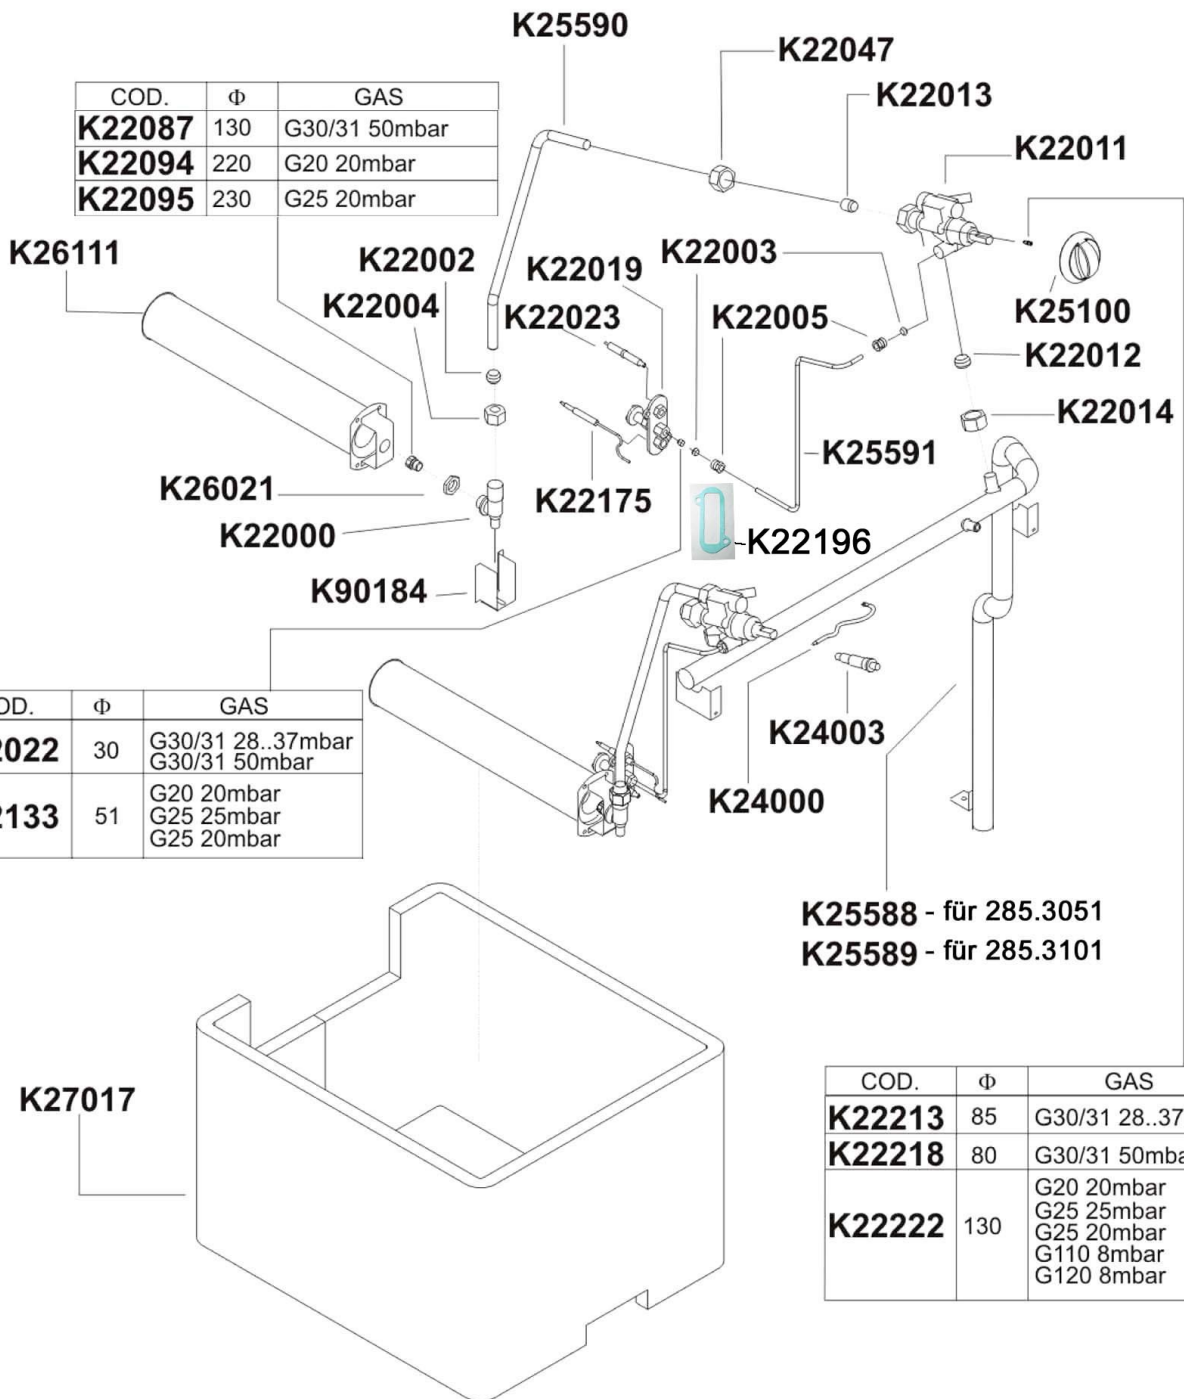

Pos.	Artikelbeschreibung	Description of item	Artikel Nr./Item No.
65020	Schlauch 25 x 35 - 0,20	Hose 25 x 35 - 0,20	049935
65065	Schlauch, Geyer, 25 x 35, L 650 mm	Hose, Geyer, 25 x 35, L 650 mm	049883
K00021 + K00023 + K26212	Türscharnierset	Door hinge set	049033
K00057	Ablauf	Drain	049936
K00058	Korbstütze	Basket bracket	049217
K00060	Ablauf	Drain	049937
K20037	Verbindungsstück, 1/2 Zoll, D 12	Connecting piece, 1/2", D 12	049874
K20039	T-Stück 1/2 Zoll, D 12	T-piece 1/2", D 12	049885
K20051	Verbindungsstück	Connecting piece	049886
K20053	#BEZUG!	#BEZUG!	05900356
K20054	Rohr, Messing, 1/2 Zoll	Pipe, brass, 1/2"	049888
K20096	Wassereinlauf komplett	Complete inlet cooker	=> K26070
K20097	Dichtung	Sealing	049126
K20126	Ablasshahn 1 Zoll	Drain cock 1"	049215
K20130	Achse z. Knebel	Support	049460
K20131	Wasserhahn	Water tap	049218
K20134	Abstandstück, Gummi	Spacer, rubber	049800
K20207	Nippel 1/2 Zoll	Nipple 1/2	049127
K22000 + K26021	Düsenträger, D 10 mm, m. Mutter	Nozzle holder, D 10 mm, w. nut	049090
K22002	Hauptgasleitung komplett	Main gas pipe complete	=> K25590
K22003	Zündgasleitung komplett	Ignition gas pipe complete	=> K25591
K22004	Hauptgasleitung komplett	Main gas pipe complete	=> K25590
K22005	Zündgasleitung komplett	Ignition gas pipe complete	=> K25591
K22011 + K22012 + K22014	Gashahn komplett	Gas tap complete	049163
K22013	Hauptgasleitung komplett	Main gas pipe complete	=> K25590
K22014	Gashahn komplett	Gas tap complete	=> K22011
K22019	Zündbrenner, 3-Flammig	Ignition burner, 3 burners	049251
K22022	Zünddüse, Propan, D 30, 37/50 mbar	Ignition nozzle, propane, D30,50mbar	049395
K22023	Zündkerze	Ignition plug	01888300
K22047	Hauptgasleitung komplett	Main gas pipe complete	=> K25590
K22087	Düse, Propan, D 130, G30/31	Nozzle, propane, D 130, G30/31	0490109
K22094	Düse, Erdgas, D 220	Nozzle, natural gas, D 220	0490110
K22095	Düse, Erdgas L, D 230	Nozzle, natural gas L, D 230	049940
K22133	Zünddüse, Erdgas, D 51, G 20	Ignition nozzle, nat. gas, D 51, G 20	049396
K22175	Thermoelement Quick, 400 mm	Thermocouple Quick, 400 mm	049220
	Thermoelement m. Kabel	Thermocouple w. cable	049232
K22196	Dichtung	Sealing	051009
K22213	Kleinstellschraube, D 85, 50 mbar	Min. regulating screw, D85, 50 mbar	049167
K22218	Kleinstellschraube, D 80, 50 mbar	Min. regulating screw, D80, 50 mbar	049221
K22222	Kleinstellschraube, D 130, 20 mbar	Min. regulating screw, D130,20 mbar	049222
K24000	Zündkabel 450 mm	Ignition cable 450 mm	049311
K24003	Piezozünder D 18 mm	Piezo igniter D 18 mm	049069
K25100	Knebel, Zapfen 10 x 8	Knob, shaft 10 x 8	049164
K25101	Knebel z. Wassereinlauf, 10 x 8	Knob f. water intake, 10 x 8	049045
K25533	Rohr, 1/2 x 1/2 Zoll	Pipe, 1/2 x 1/2"	049875
K25588	Gasrampe	Gas ramp	049941
K25589	Gasrampe	Gas ramp	049942