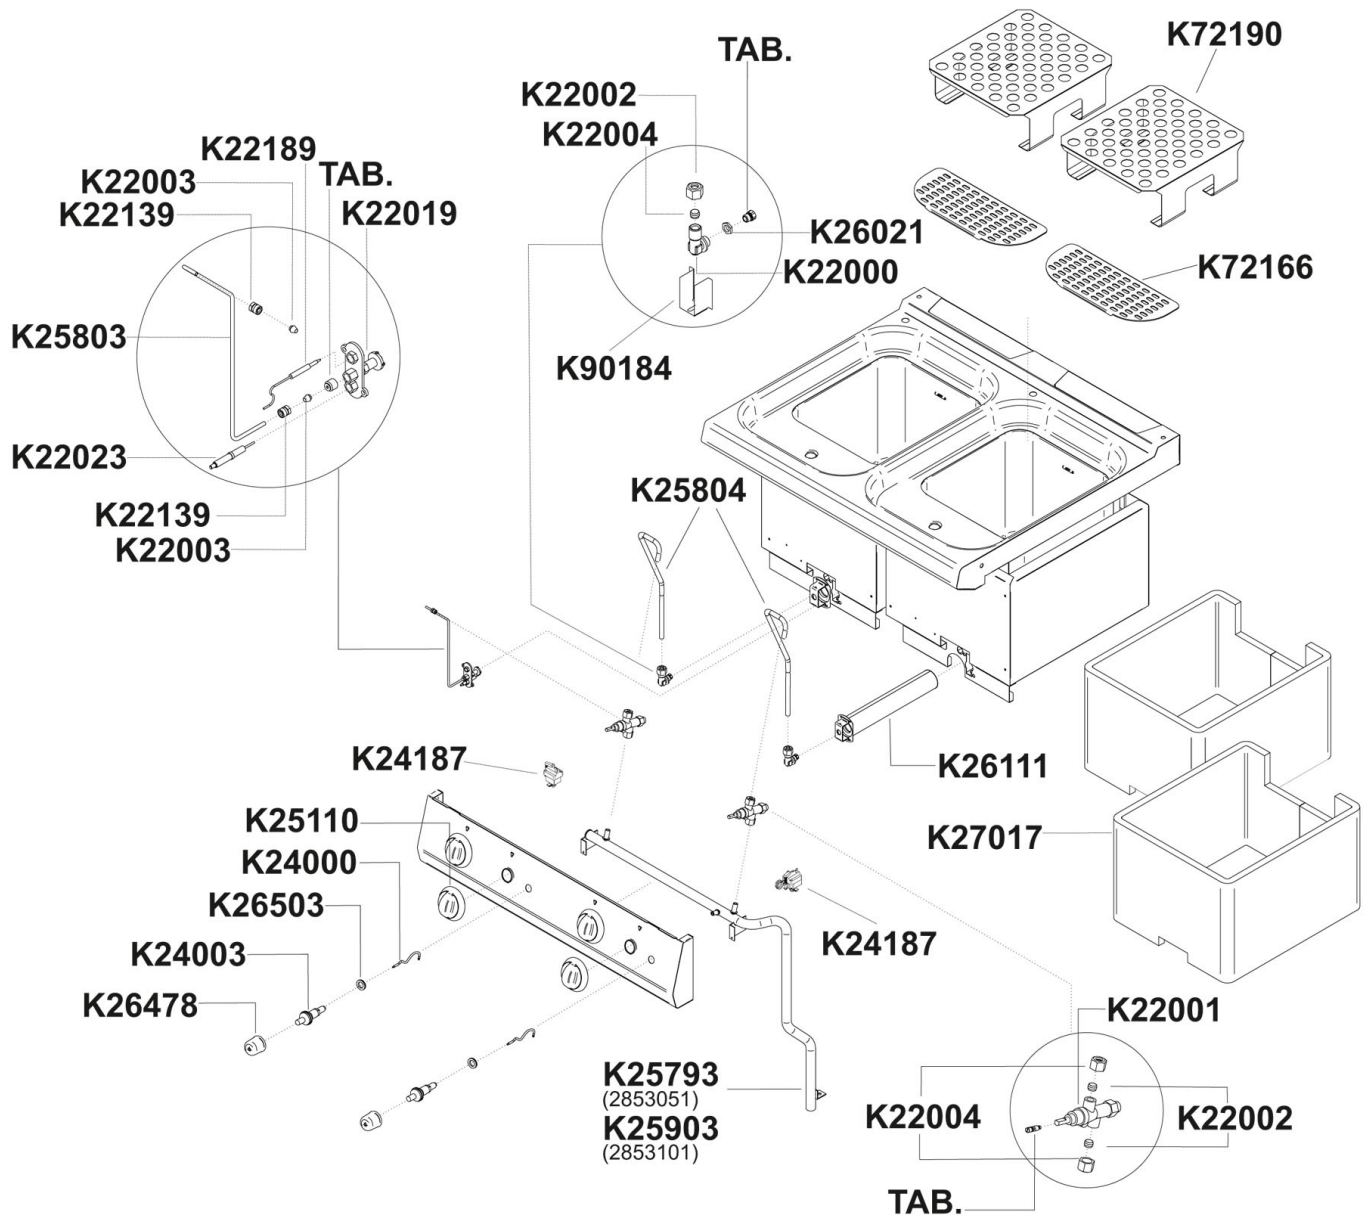

2853051

KIT CODE	GAS
KK00212	G30 30mbar
KK00213	G30 50mbar
KK00214	G30/31 37mbar
KK00211	G20 20mbar
KK00215	G25 20mbar
KK00216	G25.3 25mbar
KK00217	G25.1 25mbar
KK00218	G110 8mbar
KK00219	G120 8mbar

2853101

KIT CODE	GAS
KK00222	G30 30mbar
KK00223	G30 50mbar
KK00224	G30/31 37mbar
KK00221	G20 20mbar
KK00225	G25 20mbar
KK00226	G25.3 25mbar
KK00227	G25.1 25mbar
KK00228	G110 8mbar
KK00229	G120 8mbar