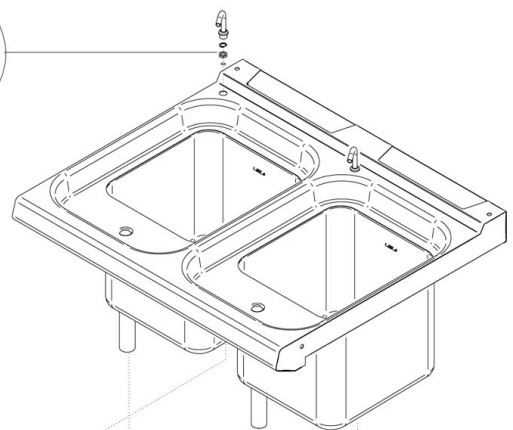

K26070
K70430
K26310
K20096

K20037 K20131
K20207
K20130
K90906

K20037
K20054
(2853051)

K25603

K20225

65065

K20126

K20051

65020

K26452

K25101

K20039
(2853101)

K25533

K20053

K25907
(2853101)

K26249

K20134

K00023

K26212

K00021

K26437