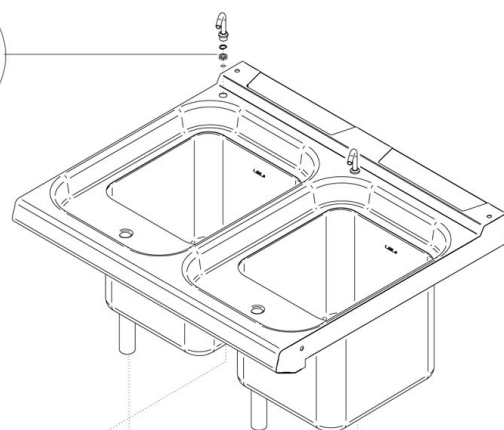

K26070
K70430
K26310
K20096

K20037
K20131
K20207
K20130
K90906

K20225
65065
K20126
K20051
65020
K26452

K20037
K20054
(2853051)

K25603
K25101
K20039
(2853101)
K25533

K25907
(2853101)

K20134
K00023
K26212
K00021
K26249

K26437