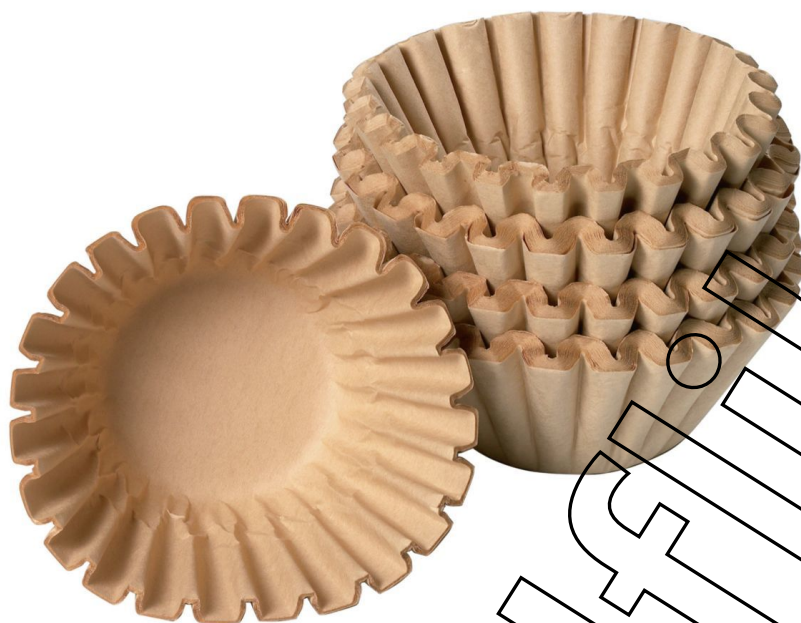

Фильтры бумажные 250/90-L

Weiter auf der

Weiter auf der

- Maße:
- Gewicht:

B 150 x T 150 x H 85 mm  
1,8 Kg