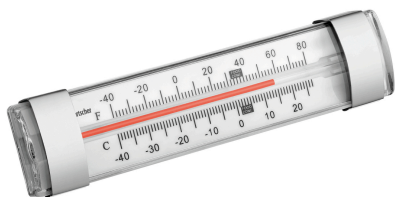

Thermomètre A250

STAINLESS
STEEL

- Remarque importante : -
- Compris : -
- Matériau : Acier inoxydable
  Plastique
- Couleur : Blanc
  Argenté
- Modèle : Analogique

Code-No. 292043
GTIN 4015613664279

Spray d'entretien, AI, 500ml DS

- Contenu / boîte : 500 ml

Code-No. 173031
GTIN 4015613360195