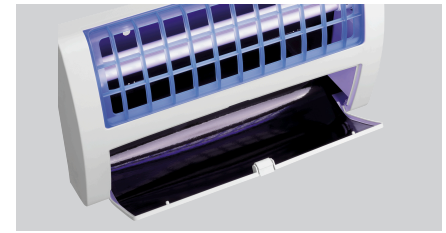

Insektenfalle IF-150

▶ Unauffällig und dezent durch geräuschlosen Betrieb

▶ Ausführung:
✓ Wandmontage

▶ Lichtleistung:
✓ 1 x 36 W, UV-A Leuchtstoffröhre

▶ Wirkradius: 9 m

Beschreibung

Die geräuschlose und hygienische Insektenfalle mit großem Wirkradius zieht Insekten durch UV-Licht an. Diese bleiben sicher auf der dahinter angebrachten und leicht austauschbaren Klebefolie haften.

Features

• Material:	Kunststoff
• Ausführung:	Wandmontage
• Methode Insektenvernichtung:	Klebefolie
• Anschlusswert:	0,036 kW 230 V 50-60 Hz
• Farbe:	Weiß
• Wichtiger Hinweis:	-
• Lichtleistung:	1 x 36 W, UV-A Leuchtstoffröhre
• Wirkradius:	ca. 15 m
• Maße Klebefolie:	B 390 x H 270 mm
• Inklusive:	1 Klebefolie
• Maße:	B 476 x T 80 x H 280 mm
• Gewicht:	1,8 kg

Insektenfalle IF-150 Ergänzungsprodukte

Klebefolie IF-150

- Bestellmengeneinheit: 1 Karton (5 Klebefolien)
- Wichtiger Hinweis: -
- Maße: B 270 x T 390 x H 1 mm
- Gewicht: 0,27 kg

Art.-Nr. 300352
GTIN 4015613801971

Leuchtstoffröhre UV-A 36 W

- Wichtiger Hinweis: -
- Lichtleistung: 36 W / UV-A
- Maße: B 24 x T 416 x H 43 mm
- Gewicht: 0,09 kg

Art.-Nr. 300353
GTIN 4015613811857