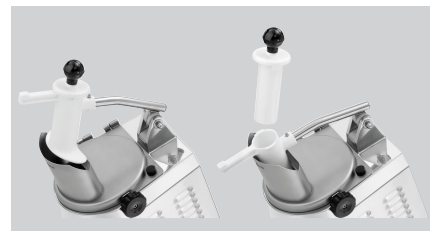

Овощерезка GMS601

Описание

Высокопроизводительная овощерезка с очень большой шахтой заполнения для обработки овощей, фруктов или сыра.

Особенности

- Тип защиты: IPX3
- Свойства: Магнитный выключатель для сборной емкости и лопатки заполнения
Особенно большая шахта заполнения
Крышка съемная, можно мыть в посудомоечной машине
- Мощность: 0,617 кВт | 230 В | 50 Гц
- Выключатель: да
- В комплекте: 1 сборная емкость (1/3 GN, 175 мм глубина)
1 уминатель
1 х Ш 115 х Г 75 мм
1 х ø 52 мм
- Шахта заполнения: Вкл/выкл
- Контрольная лампа: Алюминиевое литье
- Материал: Нержавеющая сталь
Пластик
- Важная информация: Поставляется без резательных дисков
- Габариты: Ш 290 х Г 530 х В 515 мм
- вес: 18,3 кг

- ▶ Практично: 2 возможности заполнения
- ✓ Дополнительно в шахте заполнения шахта уминателя подходит для быстрого заполнения мелкими продуктами

- ▶ 18 резательных дисков для ломтиков, палочек, крупной терки и кубиков, 1 лопатка заполнения и 1 подставка для дисков обеспечивают максимальную гибкость

Овощерезка GMS601

Дополнительные аксессуары

Загрузочная воронка GMS600

STAINLESS
STEEL

- **Материал:** Нержавеющая сталь
- **Важная информация:** -
- **Габариты:** Ш 260 x Г 115 x В 275 мм
- **вес:** 1,4 кг