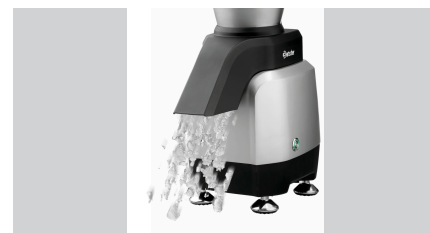

IJscrusher 2000

Beschrijving

Met de krachtige ijscrusher kan tot 120 kg crushed ijs per uur worden geproduceerd voor caipirinha's, mojito's, ijskoffie en andere dranken. Voor de veiligheid van het krachtige apparaat zorgen de antislip stelvoeten en de contactschakelaar op het deksel van het ijsreservoir.

Kenmerken

- Hoge opvangbak max.: 165 mm
- Kleur: Zilver
Zwart
- Materiaal: Gegoten aluminium
Roestvrij staal
Kunststof
Met ijsglijbaan
- Uitvoering: Levering zonder opvangbak
- Belangrijke aanwijzing: 3 liter liter
- Inhoud ijsreservoir: Met deksel
Afnembaar
- Eigenschappen ijsemmer: 120 kg / uur
IP23
- Productie max.: Magneetcontactschakelaar op het deksel
- Beschermingssoort: 4 stelvoeten, antislip
- Veiligheidsschakelaar: Ja
- Eigenschappen: 4 stelvoeten, antislip
- Aan/Uit-schakelaar: Ja
- Vermogen: 0,2 kW | 230 V | 50/60 Hz

► Ga verder op de volgende pagina

► IJscrusher met ijsglijbaan

► Krachtig
✓ 120 kg / uur

► Inhoud ijsreservoir:
✓ 3 liter

► Meer veiligheid
✓ Magneetcontactschakelaar aan het deksel
✓ 4 antislip voeten

IJcrusher 2000

- Afmetingen: B 300 x D 185 x H 520 mm
- Gewicht: 5,4 kg