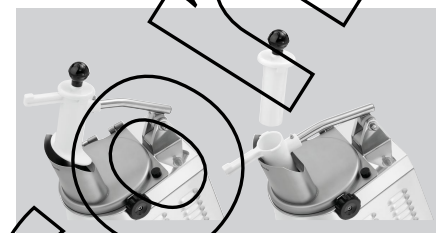

Tagliaverdure GMS601

- ▶ Praticità: 2 opzioni di riempimento
- ✓ Oltre allo scivolo di riempimento, lo scivolo a pestello è adatto per introdurre rapidamente alimenti di piccole dimensioni

- ▶ 18 dischi da taglio per fette, bastoncini, lamelle e cubetti, 1 scivolo di riempimento e 1 supporto per dischi offrono la massima flessibilità

Weiter auf der

Potente tagliaverdure con scivolo di riempimento extra large per la lavorazione di verdura, frutta o formaggio.

Weiter auf der

- Maße: B 296 x T 530 x H 515 mm
- Gewicht: 18,3 Kg

Tagliaverdure GMS601 Ergänzungsprodukte

Scivolo di scarico per tagliaverdure

STAINLESS
STEEL

- Maße: B 260 x T 115 x H 275 mm
- Gewicht: 1,4 Kg

Art.-Nr. 120344
GTIN 401561367611

Disco da taglio per dischi DF1

- Maße: B 206 x T 206 x H 35 mm
- Gewicht: 0,61 Kg