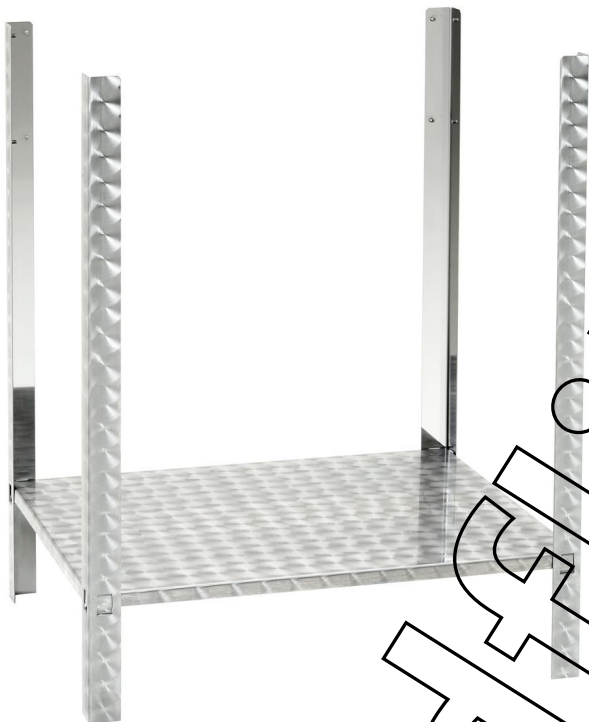

## Base unit TB1100

▶ Designed for the gas-combi tabletop roaster  
TB1100PF and TB1100R

With base shelf

Weiter auf der

Weiter auf der

- Maße:
- Gewicht:

B 530 x T 670 x H 800 mm  
5,6 Kg