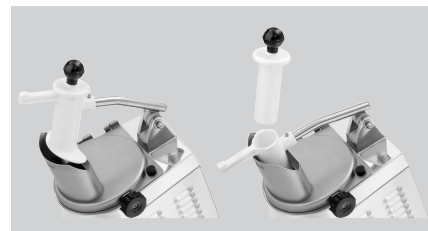

Groente-snijmachine GMS601

Beschrijving

Krachtige groentesnijder met extra grote vulschacht voor de verwerking van groenten, fruit of kaas.

Kenmerken

- Beschermingssoort: IPX3
- Eigenschappen: Magneetschakelaar voor opvangbak en vulelement
Zeer grote vulschacht
Deksel afneembaar, vaatwasmachinebestendig
- Vermogen: 0,617 kW | 230 V | 50 Hz
- Aan/Uit-schakelaar: Ja
- Inclusief: 1 opvangbak (1/3 GN, 175 mm diep)
1 stopper
- Vulschacht: 1 x B 115 x D 75 mm
1 x ø 52 mm
- Controlelampje: Aan/Uit
- Materiaal: Gegoten aluminium
Roestvrij staal
Kunststof
- Belangrijke aanwijzing: Levering zonder snijschijven
- Afmetingen: B 290 x D 530 x H 515 mm
- Gewicht: 18,3 kg

- ▶ Praktisch: 2 vulmogelijkheden
- ✓ Naast de vulschacht is de stopperschacht geschikt voor snel vullen met kleine levensmiddelen

- ▶ 18 snijschijven voor plakjes, staafjes, rasp en blokjes, 1 vultuit en 1 schijftek bieden maximale flexibiliteit

Groente-snijmachine GMS601

Ergänzungsprodukte

Vulopening GMS600

- Materiaal: Roestvrij staal
- Belangrijke aanwijzing: -
- Afmetingen: B 260 x D 115 x H 275 mm
- Gewicht: 1,4 kg

Art.-Nr 120344
GTIN 4015613676111