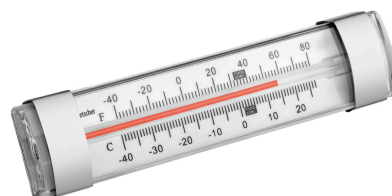

Thermometer A250

STAINLESS
STEEL

- Belangrijke aanwijzing: -
- Inclusief: -
- Materiaal: Roestvrij staal
  Kunststof
- Kleur: Wit
  Zilver
- Uitvoering: Analooq

Art.-Nr 292043

GTIN 4015613664279