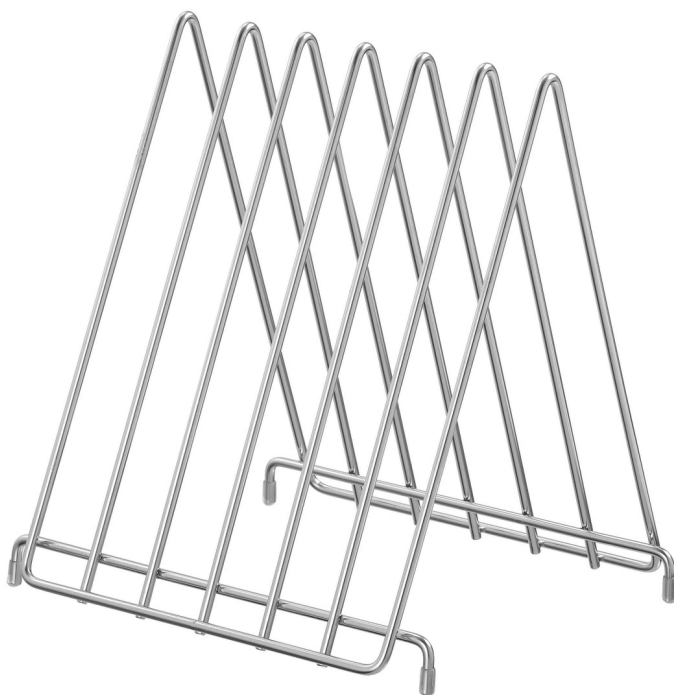

Snijplankstandaard 60

Beschrijving

De snijplankstandaard zorgt voor orde en hygiëne in elke keuken. Tot 6 snijplanken vinden hun plaats in de antislip en oppervlaktebeschermende standaard.

Kenmerken

- Opnamecapaciteit: 6 snijplanken
- Afstand tussen de roosters: 35 mm
- Geschikt voor de vaatwasmachine: Ja
- Standvoeten: Rubber, antislip
- Materiaal: Roestvrij staal
- Belangrijke aanwijzing: -
- Afmetingen: B 265 x D 280 x H 305 mm
- Gewicht: 1,2 kg

- ▶ Altijd binnen handbereik
- ✓ Plaats voor 6 snijplanken

- ▶ Stabiele stand
- ✓ Stelvoeten van rubber, antislip

- ▶ Onderhoudsvriendelijk
- ✓ Geschikt voor de vaatwasmachine

- ▶ Afstand tussen de roosters
- ✓ 35 mm