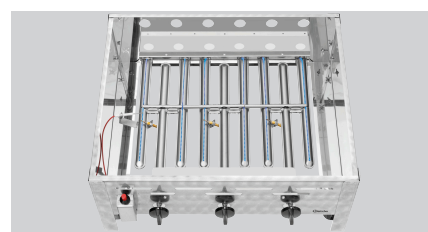

### Descripción

Este asador de mesa a gas es el aparato ideal para asar alimentos: su diseño ligero y compacto facilita el transporte, su estructura sencilla permite un montaje rápido y, gracias al funcionamiento con gas licuado, el aparato se puede utilizar en cualquier lugar y de forma muy flexible.

### Características

• Material sartén:	Chapa de acero
• Material:	Acero inoxidable
• Potencia nominal:	11 kW
• Material sartén:	Esmaltado
• Medidas sartén:	an. 700 x prof. 540 x al. 70 mm
• Tipo de gas:	Gas licuado
• Indicación importante:	Funcionamiento únicamente con gas líquido Apta únicamente para interiores bien ventilados y al aire libre
• Modo de encendido:	Encendido piezoeléctrico
• Conexión:	3/8"
• Presión de control:	50 mbar
• Consumo:	850 g / hora
• Cantidad quemadores:	3
• Protección contra sobrecalentamientos:	Sí
• Diseño:	Bandeja para parrilla
• Incluye:	1 tubo flexible 1 regulador de presión

► Continúa en la siguiente página

- Parrilla de chapa de acero esmaltada
- ✓ Medidas: an. 700 x prof. 540 x al. 70 mm

- 3 quemadores
- ✓ Encendido piezoeléctrico

- Funcionamiento con gas licuado
- ✓ Presión de control: 50 mbar

## Asador de mesa a gas TB1100PF

- Incluye:
- Medidas:
- Peso:

1 protector anti-roturas del tubo  
an. 675 x prof. 570 x al. 250 mm  
18,34 kg