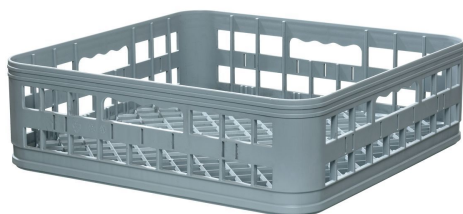

## Lavavajillas GS K400 LPWR K

- Bomba dosificadora de detergente: Sí
- Medidas cesta: 400 x 400 mm
- Ciclo de lavado: 90 / 120 / 150 segundos
- Rendimiento máx. por hora: 40 cestas
- Autolimpieza: Sí
- Enjuague en frío: No
- Pared doble: Sí
- Capacidad del tanque: 8
- Consumo de agua con 2 bar: 1,6 litros / ciclo de lavado
- Presión del agua: 2 - 4 bar
- Entrada de agua: G 3/4" M
- Salida de agua: Ø 18 mm
- Temperatura del agua entrada: 15 °C a 60 °C
- Incluye:
  - 1 tubo flexible de salida
  - 1 cesta para cubiertos
  - 1 embudo de llenado para sal
  - 1 tubo flexible de entrada
  - 1 cesta para vasos
  - 1 cesta universal
- Características:
  - Filtro plano
- Cantidad de programas de lavado: 3
- Pantalla indicadora:
  - Temperatura del calentador de agua
  - Mensajes de error
  - Código del programa
  - Temperatura del depósito
  - Aviso de mantenimiento
- Puerta pared doble: Sí
- Apto para montaje bajo encimera: Sí
- Altura de vasos máx.: 300 mm
- Medidas: an. 465 x prof. 550 x al. 677 mm
- Peso: 39,2 kg

#### Cesta universal 400x400x135

- Dimensiones cesta: 400 x 400 mm
- Cantidad compartimentos: 1
- Color: Gris
- Diseño: Liso
- Apto para: Vasos  
Tazas
- Indicación importante: -

Código: 109325  
GTIN 4015613468303