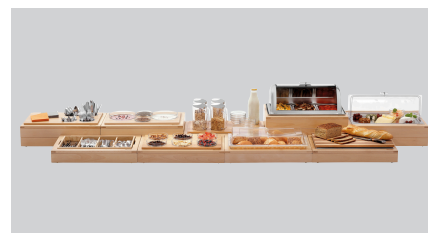

Базовая рамка для буфетной системы

▶ Предназначено для всех комплектов буфетных систем

▶ Вырез:

✓ 1/1 GN

▶ Простая модульная система

Описание

Основание всех комплектов буфетных систем в деревянном исполнении с пригодным для продуктов питания покрытием прозрачным лаком и вырезом в формате габаритности GN 1/1.

Особенности

- Цвет: Натуральный бук
- Вид модуля: Базовая рамка
- Модель: Вырез: габаритность GN 1/1
- Материал: Дерево
- Лакированная (подходит для продуктов питания)
- Важная информация: -
- Габариты: Ш 580 x Г 405 x В 70 мм
- вес: 1,7 кг

Базовая рамка для буфетной системы Дополнительные аксессуары

Замыкающая рамка для буфетной системы

- Цвет: Натуральный бук
- Модель: Вырез: гастроемкость GN 1/1
- Материал: Дерево
Лакированная (подходит для продуктов питания)
- Важная информация: -
- Вид модуля: Замыкающая рамка

Артикул 500740
GTIN 4015613747033

Замыкающая рамка для буфетной системы CD

- Цвет: Натуральный бук
- Материал: Дерево
Лакированная (подходит для продуктов питания)
- Вид модуля: Замыкающая рамка
Комплект буфетной системы CD3-1/3
- Модель: Вырез: гастроемкость GN 1/1