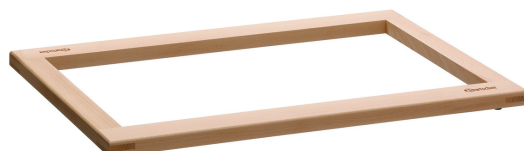

Базовая рамка для буфетной системы

▶ Предназначено для всех комплектов буфетных систем

▶ Вырез:

✓ 1/1 GN

▶ Простая модульная система

Описание

Основание всех комплектов буфетных систем в деревянном исполнении с пригодным для продуктов питания покрытием прозрачным лаком и вырезом в формате габаритности GN 1/1.

Особенности

- Цвет: Натуральный бук
- Вид модуля: Базовая рамка
- Модель: Вырез: габаритность GN 1/1
- Материал: Дерево
- Лакированная (подходит для продуктов питания)
- Важная информация: -
- Габариты: Ш 580 x Г 405 x В 70 мм
- вес: 1,7 кг

Базовая рамка для буфетной системы Дополнительные аксессуары

Замыкающая рамка для буфетной системы

- Цвет: Натуральный бук
- Модель: Вырез: гастроемкость GN 1/1
- Материал: Дерево
Лакированная (подходит для продуктов питания)
- Важная информация: -
- Вид модуля: Замыкающая рамка

Артикул 500740
GTIN 4015613747033

Замыкающая рамка для буфетной системы CD

- Цвет: Натуральный бук
- Материал: Дерево
Лакированная (подходит для продуктов питания)
- Вид модуля: Замыкающая рамка
Комплект буфетной системы CD3-1/3
- Модель: Вырез: гастроемкость GN 1/1