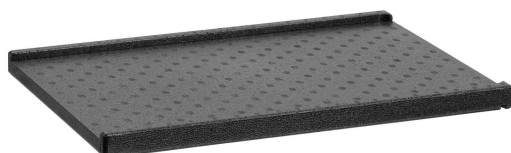

Особенности

- Цвет: Натуральный бук
- Вид модуля: Базовая рамка
- Модель: Вырез: габаритность GN 1/1
- Материал: Дерево
- Лакированная (подходит для продуктов питания)
- Важная информация: -
- Габариты: Ш 580 x Г 405 x В 70 мм
- вес: 1,7 кг

Базовая рамка для буфетной системы Дополнительные аксессуары

Замыкающая рамка для буфетной системы

- Цвет: Натуральный бук
- Модель: Вырез: гастроемкость GN 1/1
- Материал: Дерево
Лакированная (подходит для продуктов питания)
- Важная информация: -
- Вид модуля: Замыкающая рамка

Артикул 500740
GTIN 4015613747033

Замыкающая рамка для буфетной системы CD

- Цвет: Натуральный бук
- Материал: Дерево
Лакированная (подходит для продуктов питания)
- Вид модуля: Замыкающая рамка
Комплект буфетной системы CD3-1/3
- Модель: Вырез: гастроемкость GN 1/1

Артикул 500741
GTIN 4015613747040

Термопанель для буфетной системы

- Модель: Стопорная кромка, спереди и сзади
- Вид модуля: Термопанель
- Материал: Стиропор
- Важная информация: -
- Габариты: Ш 532 x Г 358 x В 30 мм
- вес: 0,19 кг