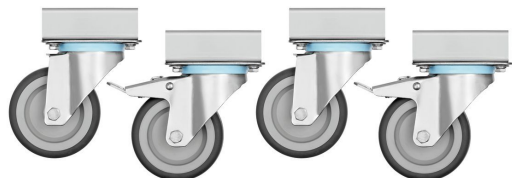

Плита газовая 70040

Дополнительные аксессуары

Поверхность-гриль 700-R

- Модель поверхности для жарки: Рифленый
- С желобом для сока: да
- Материал: Чугун
- Важная информация: -
- Габариты: Ш 575 x Г 375 x В 38 мм
- вес: 24,1 кг

Артикул 285080
GTIN 4015613486635

Жарочная поверхность 700-G

- Модель поверхности для жарки: Гладкий
- С желобом для сока: да
- Материал: Чугун
- Важная информация: -
- Габариты: Ш 575 x Г 375 x В 38 мм
- вес: 22,3 кг

Артикул 285083
GTIN 4015613486642

Подставка для мелкой посуды 700

- Важная информация: -
- Габариты: Ш 375 x Г 575 x В 38 мм
- вес: 0,25 кг

Артикул 285085
GTIN 4015613486659

Дверь 700 40/80LR

CNS
18/10

- Перенавешиваемая дверь: да
- Сторона открывания двери: Левая / правая
- Материал: CNS 18/10
- Важная информация: -
- Габариты: Ш 395 x Г 80 x В 460 мм
- вес: 3,4 кг

Артикул 285050
GTIN 4015613486604

Плита газовая 70040

Дополнительные аксессуары

Поворотные колеса 4S700

- Направляющие колеса: 4 направляющих колеса, 2 с фиксаторами
- Диаметр роликов: 100 мм
- Грузоподъемность макс. по: 100 кг
- Материал: Пластик
Резиновое покрытие
- Важная информация: -
- Габариты: Ш 85 x Г 170 x В 121 мм