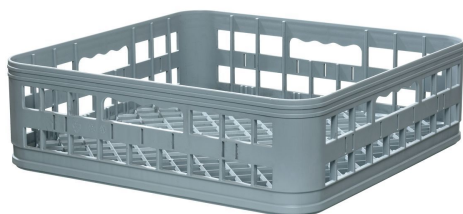

## Spülmaschine Deltamat TF 401 K

• Doppelwandig:	Nein
• Tankinhalt:	14,5 Liter
• Wasserdruck:	2 - 4 bar
• Wasserzulauf:	G 3/4" M
• Material:	CNS 18/10
• Unterbaufähig:	Ja
• Sicherheitsthermostat:	Ja
• Reinigerdosierpumpe:	Nein
• Selbstreinigung:	Nein
• Kontrollleuchte:	Aufheizen Ein/Aus
• Inklusive:	1 Besteckköcher 1 Gläserkorb 1 Gläserkorb, 4-teilig 1 Untertasseneinsatz 1 NAC, nicht steckerfertig
• Geräte-Anschluss:	1
• Anzahl Waschprogramme:	-
• Display-Anzeige:	55 °C
• Wasserzulauftemperatur:	1,8 Liter / Spülgang
• Wasserverbrauch bei 2 bar:	B 450 x T 555 x H 700 mm
• Maße:	38,8 kg
• Gewicht:	

#### Universalkorb 400x400x135

- Korbgröße: 400 x 400 mm
- Anzahl Fächer: 1
- Farbe: Grau
- Ausführung: Eben
- Geeignet für: Gläser  
Tassen
- Wichtiger Hinweis: -

Art.-Nr. 109325  
GTIN 4015613468303