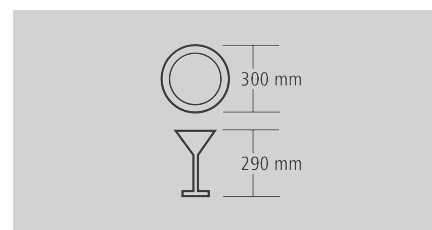

## Spülmaschine Deltamat TF 401 K

▶ Mit Kalt-Nachspüloption

▶ Leistung/h: 30 Körbe

▶ Laufzeit: 120 Sekunden

▶ Tür doppelwandig

▶ Unterbaufähig