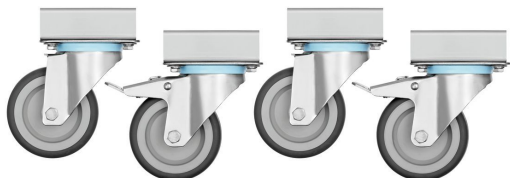

Cocina a gas 70040

Productos complementarios

Ruedas 4S700

- Ruedas: 4 ruedas giratorias, 2 con freno
- Diámetro ruedas: 100 mm
- Capacidad de carga máx. cada una: 100 kg
- Material: Plástico
  Recubrimiento de goma
- Indicación importante: -

Código: 285088
GTIN 4015613665986

Limpiador F1L, juego de 2 unidades

- Diseñado para: Suciedad persistente, especialmente en el área de la cocina
  Limpieza de grill y hornos de vapor combinados (sin sistema de limpieza)
- Capacidad: 2 x 1 litros
- Diseño: Líquido
  Altamente concentrado

Código: 173078
GTIN 4015613731926

Limpiador intensivo F1L, juego de 2 unid

- Cantidad de unidades de pedido: 1 cartón (2 botellas)
- Capacidad: 2 x 1 litros
- Valor ph: 14
- Conforme con HACCP: Sí
- Exento de cloro: Sí
- Exento de fosfatos: Sí
- Incluye: 1 cabezal rociador

Código: 173080
GTIN 4015613731933