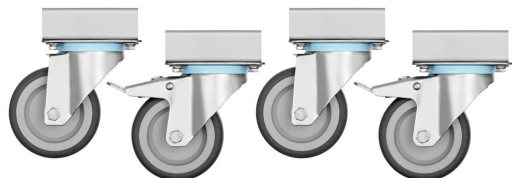

Gasfornuis 70040 Ergänzungsprodukte

Zwenkwielen 4S700

- Zwenkwielen: 4 zwenkwielen, 2 met rem
- Diameter wielen: 100 mm
- Draagvermogen max., elk: 100 kg
- Materiaal: Kunststof
  Met rubber bekleed
- Belangrijke aanwijzing: -
- Afmetingen: B 85 x D 170 x H 121 mm

Art.-Nr 285088

GTIN 4015613665986

Krachtreiniger F1L, 2 per set

- Ontworpen voor: Hardnekkige verontreinigingen, met name in de keukenruimte
  Grill- en combi-steamerreiniging (zonder reinigingssysteem)
- Inhoud: 2 x 1 liter
- Uitvoering: Vloeibaar
  Hoogconcentraat

Art.-Nr 173078

GTIN 4015613731926

Intensieve krachtreiniger F1L, 2 per set

- Besteleenheid: 1 doos (2 flessen)
- Inhoud: 2 x 1 liter
- Ph-waarde: 14
- HACCP-conform: Ja
- Chloorvrij: Ja
- Fosfaatvrij: Ja
- Inclusief: 1 sproeikop

Art.-Nr 173080

GTIN 4015613731933