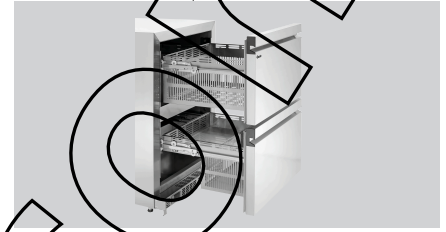

Réfrigérateur à tiroirs 600S2

Weiter auf der

Le réfrigérateur à tiroirs avec 2 tiroirs est encastrable et convient donc parfaitement à l'installation entre des armoires au niveau du bar ou du comptoir. La réfrigération par air ventilé et le fond perforé du tiroir supérieur assurent une répartition homogène de la température.

Weiter auf der

- Maße : B 600 x T 645 x H 845 mm
- Gewicht : 50,8 Kg

▶ Nombre de tiroirs : 2

▶ Hauteur maximale des bouteilles :

✓ en haut 275 mm

✓ en bas 275 mm

▶ Charge max. par tiroir : 20 kg

▶ Tiroir supérieur équipé d'un fond perforé

Réfrigérateur à tiroirs 600S2
Ergänzungsprodukte

Spray d'entretien, Al, 500ml DS

- Maße : B 68 x T 68 x H 237 mm
- Gewicht : 0,45 Kg

Art.-Nr. 172031
GTIN 401561336019