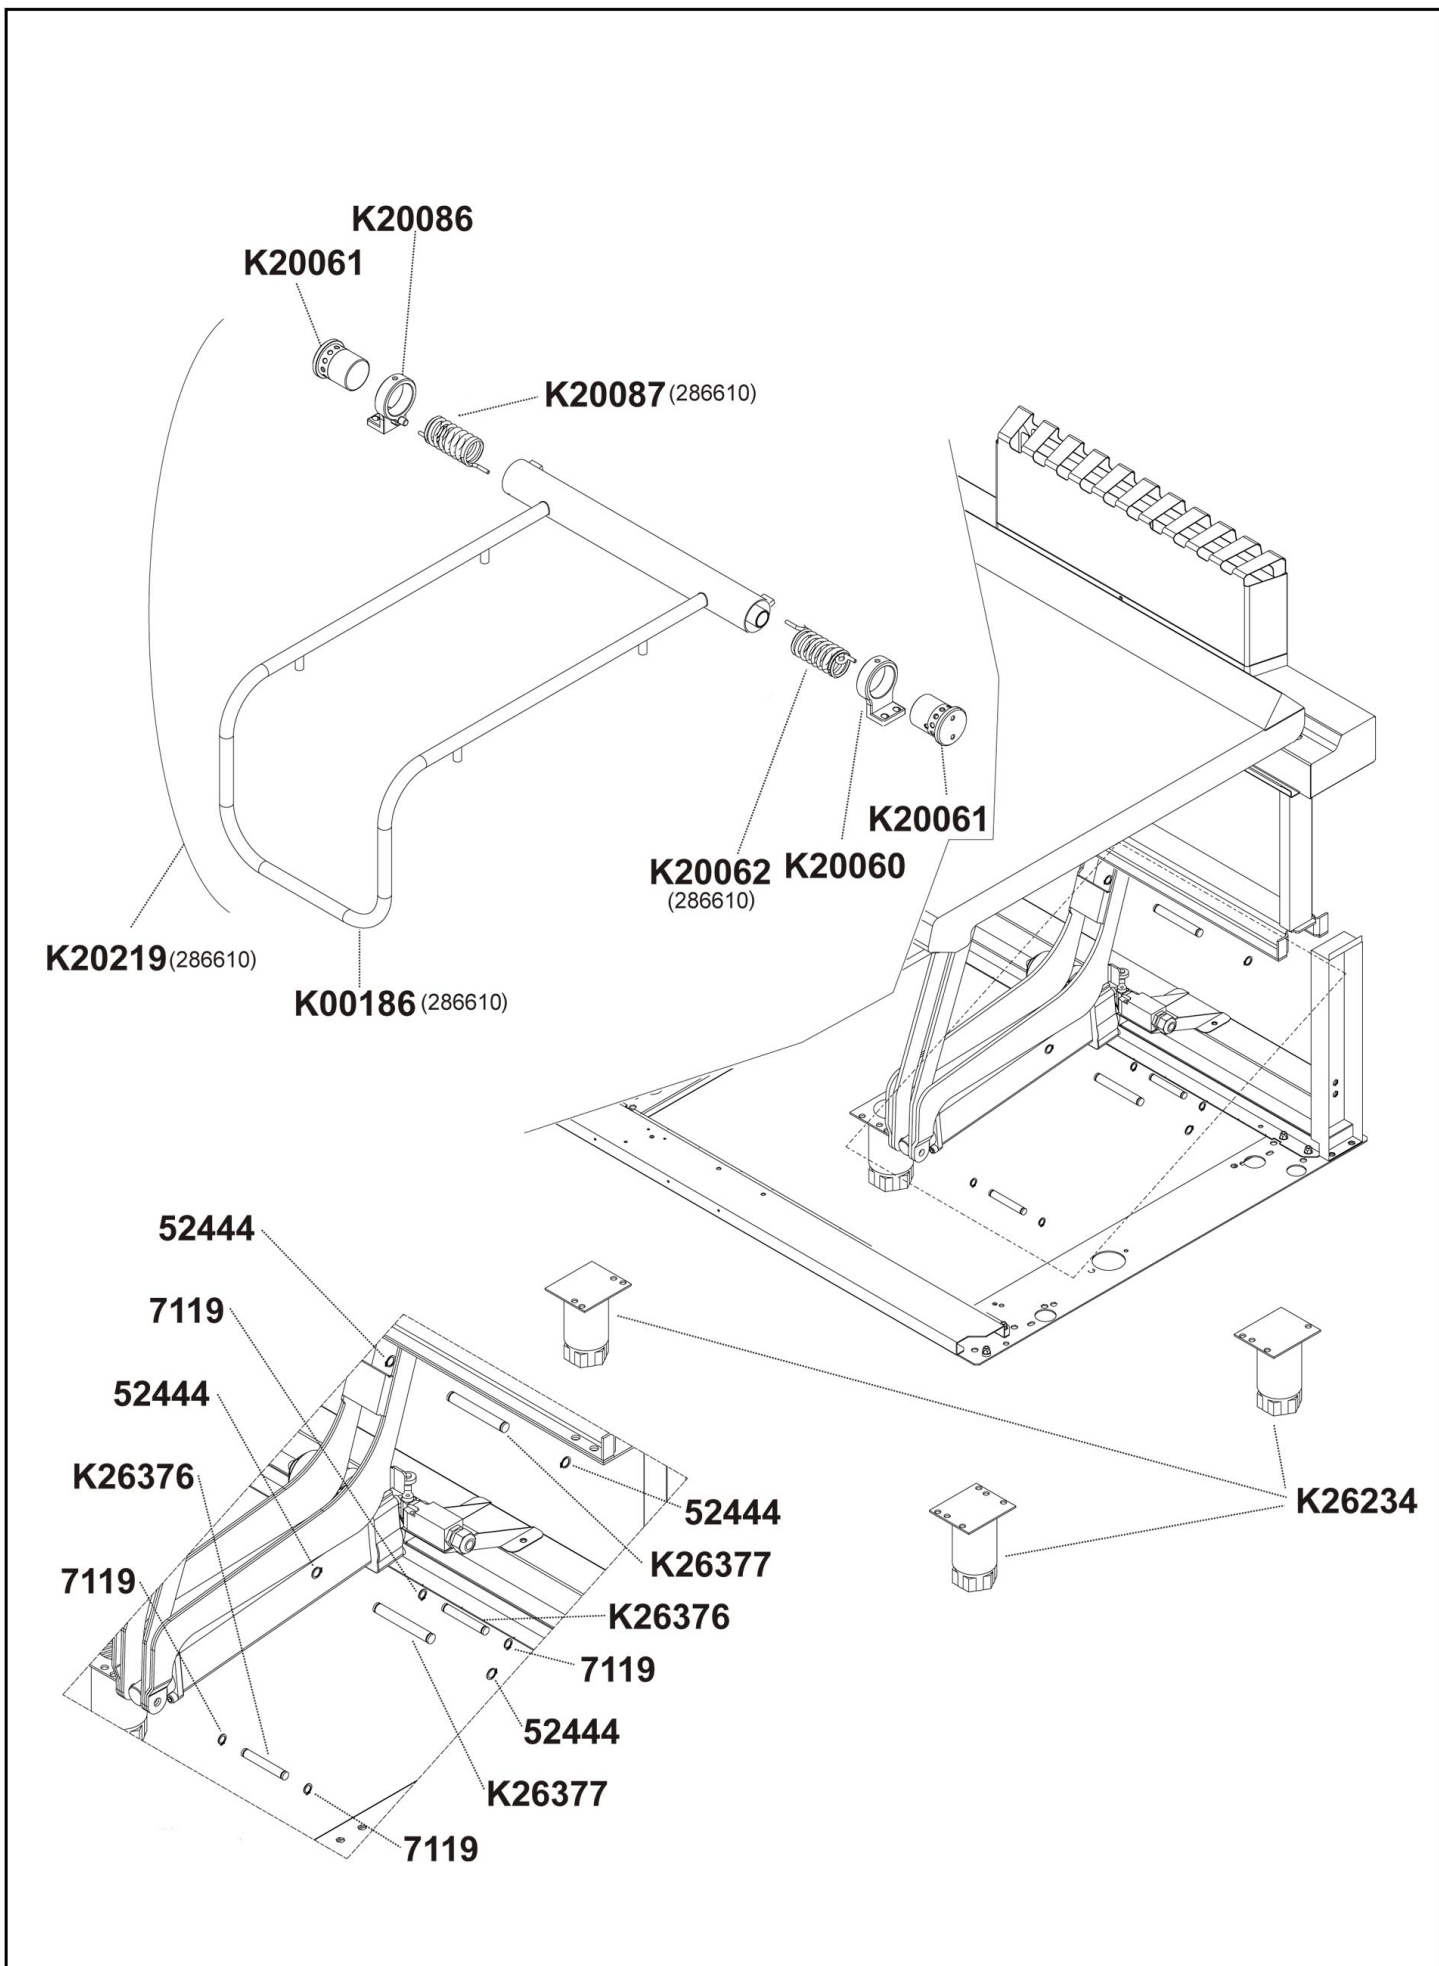

— K25101

— K25121

— K25112

Pos.	Artikelbeschreibung	Description of item	Artikel Nr./Item No.
52444	Dichtung D 10	Sealing D 10	049911
6826	Knebel, Drehknopf grau	Knob, control knob grey	049393
7119	Sicherungsring D 12	Locking ring D 12	049910
7913	Fassung f. Schalter	Switch bracket	049391
K00182	Rohr	Pipe	051001
K00186	Griff	Handle	051002
K20017	Kabeldurchführung D 21	Cable bushing D 21	049912
K20055	Tangentiallager SKF 51104	Bearing SKF 51104	049382
K20060	Träger rechts f. Scharnier	Right support f. hinge	049374
K20061	Zapfen links/rechts f. Scharnier	Left/right pintle f. hinge	049370
K20062	Feder-Set, links u. rechts	Spring set, left and right	E02050005
K20086	Träger links f. Scharnier	Left support f. hinge	049371
K20087	Feder-Set, links u. rechts	Spring set, left and right	E02050005
K20140	Kurbel, Vierkantaufnahme	Crank	052332
K20219	Scharnier	Hinge	051003
K24005	Kabelhalterung m. Mutter PG29	Cable holder w. nut PG29	049474
K24018	Halteklammer z. Thermostat	Holding clamp f. thermostat	018276
K24020	Anschlussklemme	Terminal clamp	06050577
K24023	Thermostat 50 - 265° C	Thermostat 50 - 265° C	049388
K24034	Hauptschalter, 2-polig, 6,3 mm	Main switch, 2-pole, 6,3 mm	018116
K24041	Sicherheitsthermostat L.120	Safety thermostat L.120	049389
K24051	Kontrolllampe orange	Orange indicator light	E0K00225
K24052	Kontrolllampe grün	Green indicator light	E0K00226
K24080	Kontaktschalter 3-polig, 24A	Contact switch 3-pole, 24A	049228
K24082	Endschalter f. Kippung	End switch f. tilting	051907
K24083	Wahlschalter f. Kippung	Selection switch f. tilting	052930
K24084	Transformator 250 VA	Transformer 250 VA	049585
K24085	Getriebemotor	Gear motor	053358
K24089	Kabelhalter m. Mutter PG9	Cable holder w. nut PG9	049913
K24164	Verschraubung	Screw connection	051004
K24165	Kabeldurchführung	Cable bushing	051005
K25101	Knebel z. Wassereinlauf, 10 x 8	Knob f. water intake, 10 x 8	049045
K25112	Knebel 8 x 6,5	Knob 8 x 6,5	049399
K25121	Knebel 0-300° C, 6 x 6,4	Knob 0-300° C, 6 x 6,4	049111
K26093	Mutter	Nut	049377
K26094	Buchse	Socket	049376
K26095	Lager, Messing	Bearing, brass	049381
K26233	Spindel komplett	Spindle complete	049378
K26234	Fuß komplett, H120/170	Complete base, H120/170	049034
	Fuß komplett, H150/200	Complete base, H150/200	049014
	Fuß H130/190, mit Gewinde	Base H130/190, with thread	E026437
K26308	Spindel, komplett	Spindle complete	=> Pos. K26233
K26376	Zapfen f. Motor	Pintle f. motor	049916
K26377	Zapfen f. Tiegel	Pintle f. pan	049917
K26387	Zapfen f. Spindel	Pintle f. spindle	049919
K26398	Feder	Spring	049256
K27043	Isolierung z. Heizkörper	Isolation f. heating element	E0K27043
K29944	Heizkörper	Heating element	049592
K90899	Federscheibe z. Kurbel	Spring washer f. crank	049921
o.Abb/n.pic.	Rückwand 800 mm	Back panel 800 mm	053469
o.Abb/n.pic.	Deckel	Lid	E051073