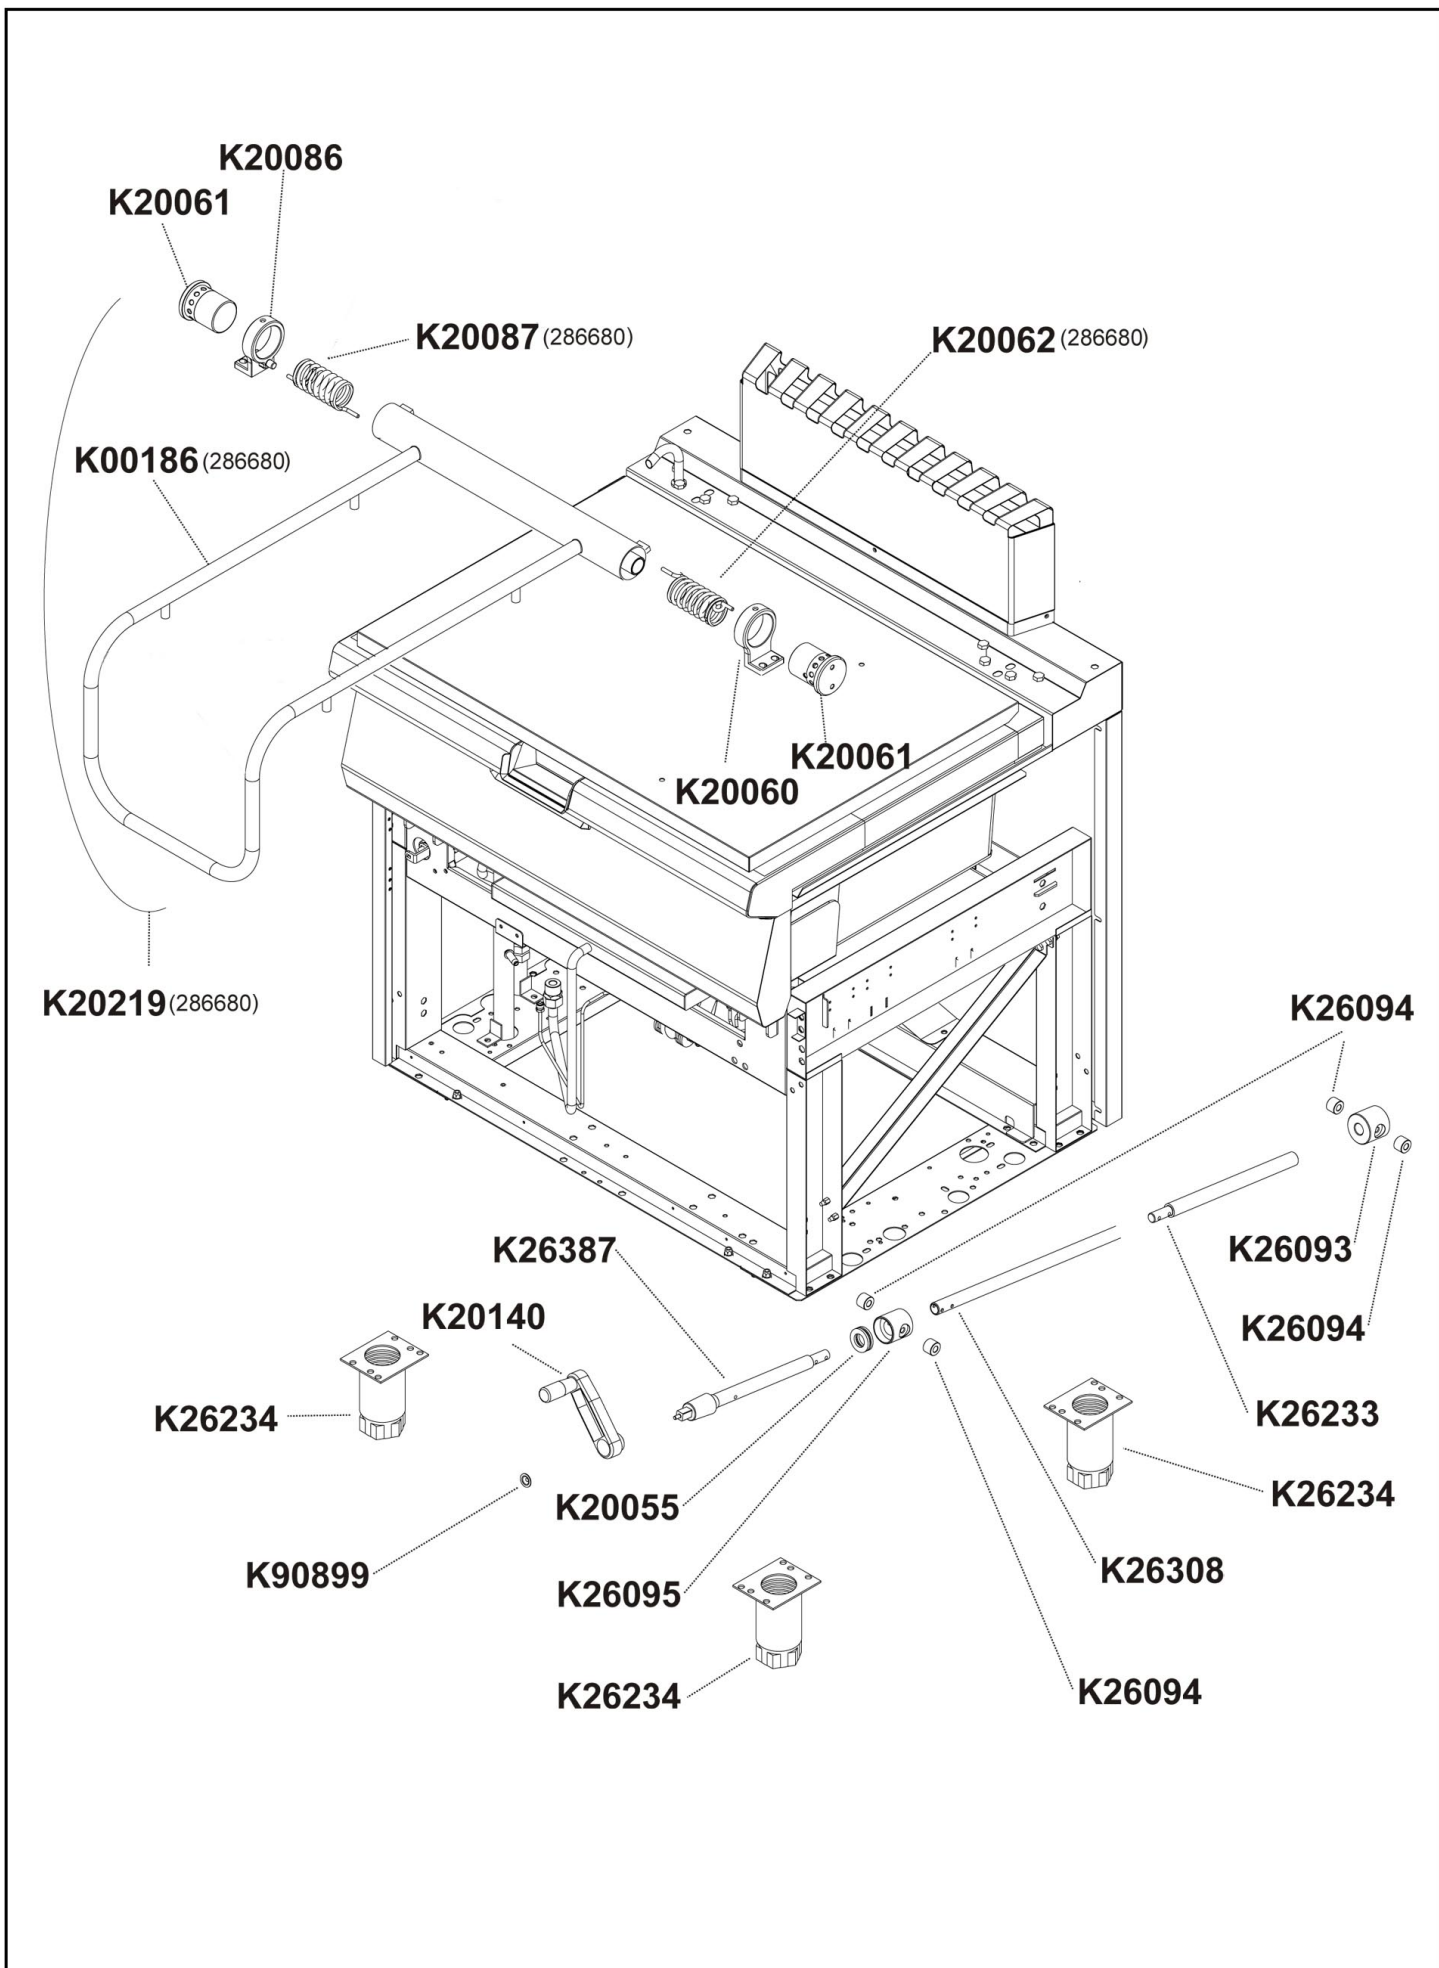

— K25101

— K25121

— K25112

Pos.	Artikelbeschreibung	Description of item	Artikel Nr./Item No.
52444	Dichtung D 10	Sealing D 10	049911
6826	Knebel, Drehknopf grau	Knob, control knob grey	049393
7119	Sicherungsring D 12	Locking ring D 12	049910
7913	Fassung f. Schalter	Switch bracket	049391
K00182	Rohr	Pipe	051001
K00186	Griff	Handle	051002
K20017	Kabeldurchführung D 21	Cable bushing D 21	049912
K20055	Tangentiallager SKF 51104	Bearing SKF 51104	049382
K20060	Träger rechts f. Scharnier	Right support f. hinge	049374
K20061	Zapfen links/rechts f. Scharnier	Left/right pintle f. hinge	049370
K20062	Feder-Set, links u. rechts	Spring set, left and right	E02050005
K20086	Träger links f. Scharnier	Left support f. hinge	049371
K20087	Feder-Set, links u. rechts	Spring set, left and right	E02050005
K20140	Kurbel, Vierkantaufnahme	Crank	052332
K20219	Scharnier	Hinge	051003
K24005	Kabelhalterung m. Mutter PG29	Cable holder w. nut PG29	049474
K24018	Halteklammer z. Thermostat	Holding clamp f. thermostat	018276
K24020	Anschlussklemme	Terminal clamp	06050577
K24023	Thermostat 50 - 265° C	Thermostat 50 - 265° C	049388
K24034	Hauptschalter, 2-polig, 6,3 mm	Main switch, 2-pole, 6,3 mm	018116
K24041	Sicherheitsthermostat L.120	Safety thermostat L.120	049389
K24051	Kontrolllampe orange	Orange indicator light	E0K00225
K24052	Kontrolllampe grün	Green indicator light	E0K00226
K24080	Kontaktschalter 3-polig, 24A	Contact switch 3-pole, 24A	049228
K24082	Endschalter f. Kippung	End switch f. tilting	051907
K24083	Wahlschalter f. Kippung	Selection switch f. tilting	052930
K24084	Transformator 250 VA	Transformer 250 VA	049585
K24085	Getriebemotor	Gear motor	053358
K24089	Kabelhalter m. Mutter PG9	Cable holder w. nut PG9	049913
K24164	Verschraubung	Screw connection	051004
K24165	Kabeldurchführung	Cable bushing	051005
K25101	Knebel z. Wassereinlauf, 10 x 8	Knob f. water intake, 10 x 8	049045
K25112	Knebel 8 x 6,5	Knob 8 x 6,5	049399
K25121	Knebel 0-300° C, 6 x 6,4	Knob 0-300° C, 6 x 6,4	049111
K26093	Mutter	Nut	049377
K26094	Buchse	Socket	049376
K26095	Lager, Messing	Bearing, brass	049381
K26233	Spindel komplett	Spindle complete	049378
K26234	Fuß komplett, H120/170	Complete base, H120/170	049034
	Fuß komplett, H150/200	Complete base, H150/200	049014
	Fuß H130/190, mit Gewinde	Base H130/190, with thread	E026437
K26308	Spindel, komplett	Spindle complete	=> Pos. K26233
K26376	Zapfen f. Motor	Pintle f. motor	049916
K26377	Zapfen f. Tiegel	Pintle f. pan	049917
K26387	Zapfen f. Spindel	Pintle f. spindle	049919
K26398	Feder	Spring	049256
K27043	Isolierung z. Heizkörper	Isolation f. heating element	E0K27043
K29944	Heizkörper	Heating element	049592
K90899	Federscheibe z. Kurbel	Spring washer f. crank	049921
o.Abb/n.pic.	Rückwand 800 mm	Back panel 800 mm	053469
o.Abb/n.pic.	Deckel	Lid	E051073