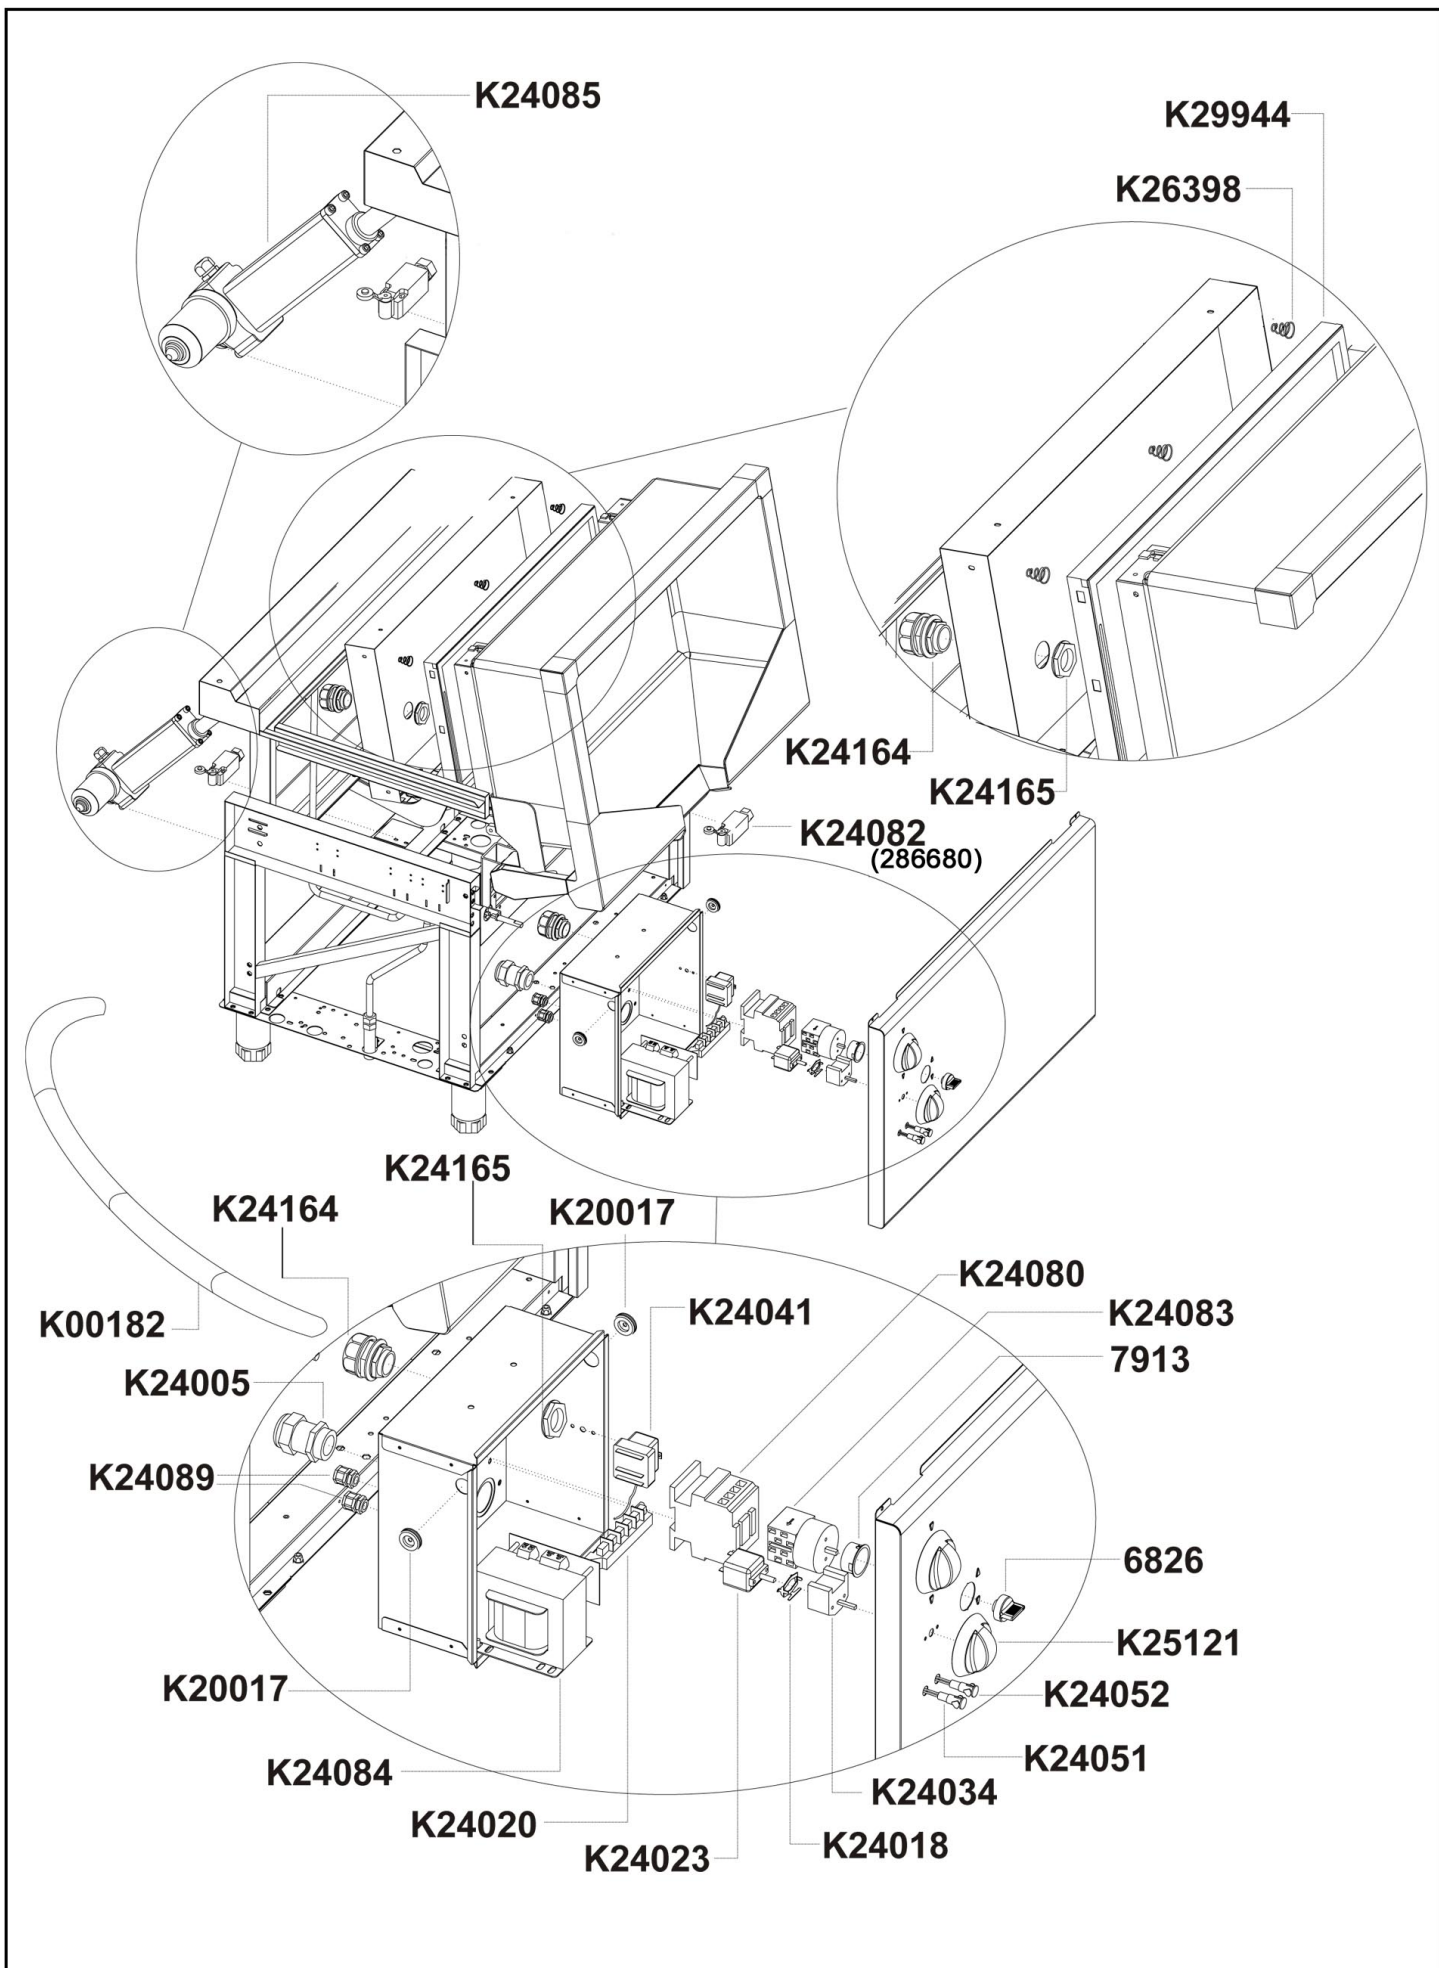

— K25101

— K25121

— K25112

Pos.	Artikelbeschreibung	Description of item	Artikel Nr./Item No.
52444	Dichtung D 10	Sealing D 10	049911
6826	Knebel, Drehknopf grau	Knob, control knob grey	049393
7119	Sicherungsring D 12	Locking ring D 12	049910
7913	Fassung f. Schalter	Switch bracket	049391
K00182	Rohr	Pipe	051001
K00186	Griff	Handle	051002
K20017	Kabeldurchführung D 21	Cable bushing D 21	049912
K20055	Tangentiallager SKF 51104	Bearing SKF 51104	049382
K20060	Träger rechts f. Scharnier	Right support f. hinge	049374
K20061	Zapfen links/rechts f. Scharnier	Left/right pintle f. hinge	049370
K20062	Feder-Set, links u. rechts	Spring set, left and right	E02050005
K20086	Träger links f. Scharnier	Left support f. hinge	049371
K20087	Feder-Set, links u. rechts	Spring set, left and right	E02050005
K20140	Kurbel, Vierkantaufnahme	Crank	052332
K20219	Scharnier	Hinge	051003
K24005	Kabelhalterung m. Mutter PG29	Cable holder w. nut PG29	049474
K24018	Halteklammer z. Thermostat	Holding clamp f. thermostat	018276
K24020	Anschlussklemme	Terminal clamp	06050577
K24023	Thermostat 50 - 265° C	Thermostat 50 - 265° C	049388
K24034	Hauptschalter, 2-polig, 6,3 mm	Main switch, 2-pole, 6,3 mm	018116
K24041	Sicherheitsthermostat L.120	Safety thermostat L.120	049389
K24051	Kontrolllampe orange	Orange indicator light	E0K00225
K24052	Kontrolllampe grün	Green indicator light	E0K00226
K24080	Kontaktschalter 3-polig, 24A	Contact switch 3-pole, 24A	049228
K24082	Endschalter f. Kippung	End switch f. tilting	051907
K24083	Wahlschalter f. Kippung	Selection switch f. tilting	052930
K24084	Transformator 250 VA	Transformer 250 VA	049585
K24085	Getriebemotor	Gear motor	053358
K24089	Kabelhalter m. Mutter PG9	Cable holder w. nut PG9	049913
K24164	Verschraubung	Screw connection	051004
K24165	Kabeldurchführung	Cable bushing	051005
K25101	Knebel z. Wassereinlauf, 10 x 8	Knob f. water intake, 10 x 8	049045
K25112	Knebel 8 x 6,5	Knob 8 x 6,5	049399
K25121	Knebel 0-300° C, 6 x 6,4	Knob 0-300° C, 6 x 6,4	049111
K26093	Mutter	Nut	049377
K26094	Buchse	Socket	049376
K26095	Lager, Messing	Bearing, brass	049381
K26233	Spindel komplett	Spindle complete	049378
K26234	Fuß komplett, H120/170	Complete base, H120/170	049034
	Fuß komplett, H150/200	Complete base, H150/200	049014
	Fuß H130/190, mit Gewinde	Base H130/190, with thread	E026437
K26308	Spindel, komplett	Spindle complete	=> Pos. K26233
K26376	Zapfen f. Motor	Pintle f. motor	049916
K26377	Zapfen f. Tiegel	Pintle f. pan	049917
K26387	Zapfen f. Spindel	Pintle f. spindle	049919
K26398	Feder	Spring	049256
K27043	Isolierung z. Heizkörper	Isolation f. heating element	E0K27043
K29944	Heizkörper	Heating element	049592
K90899	Federscheibe z. Kurbel	Spring washer f. crank	049921
o.Abb/n.pic.	Rückwand 800 mm	Back panel 800 mm	053469
o.Abb/n.pic.	Deckel	Lid	E051073