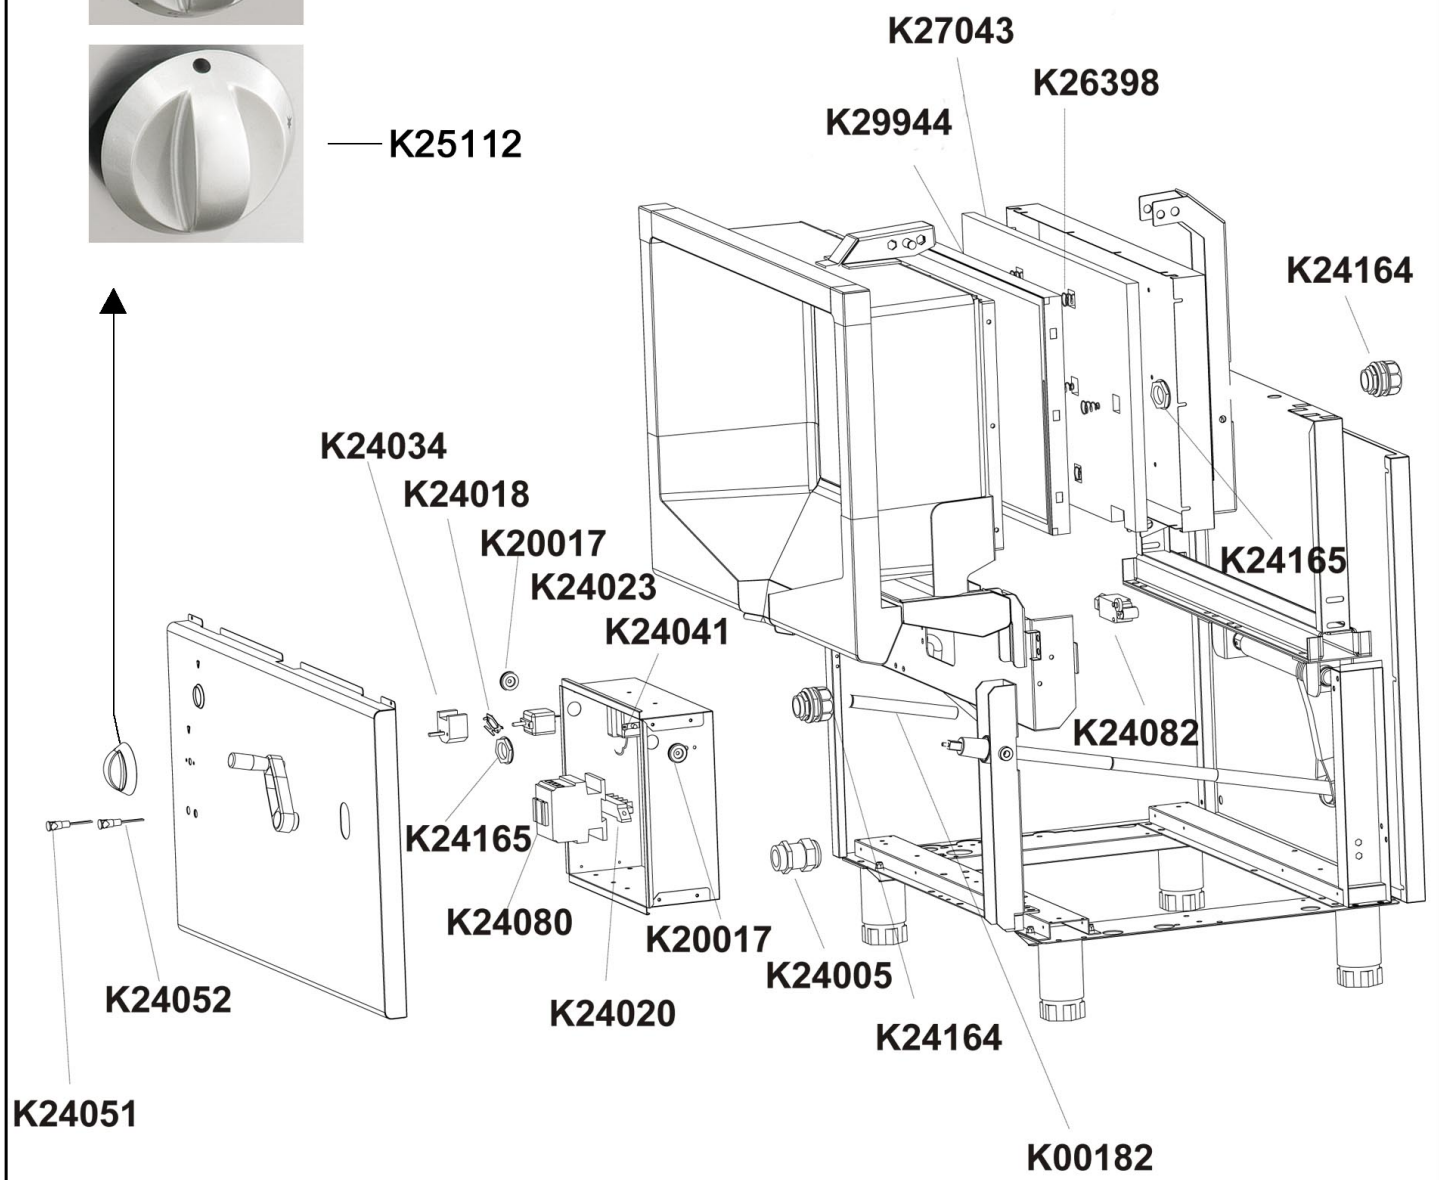

— K25101

— K25121

— K25112

Pos.	Artikelbeschreibung	Description of item	Artikel Nr./Item No.
52444	Dichtung D 10	Sealing D 10	049911
6826	Knebel, Drehknopf grau	Knob, control knob grey	049393
7119	Sicherungsring D 12	Locking ring D 12	049910
7913	Fassung f. Schalter	Switch bracket	049391
K00182	Rohr	Pipe	051001
K00186	Griff	Handle	051002
K20017	Kabeldurchführung D 21	Cable bushing D 21	049912
K20055	Tangentiallager SKF 51104	Bearing SKF 51104	049382
K20060	Träger rechts f. Scharnier	Right support f. hinge	049374
K20061	Zapfen links/rechts f. Scharnier	Left/right pintle f. hinge	049370
K20062	Feder-Set, links u. rechts	Spring set, left and right	E02050005
K20086	Träger links f. Scharnier	Left support f. hinge	049371
K20087	Feder-Set, links u. rechts	Spring set, left and right	E02050005
K20140	Kurbel, Vierkantaufnahme	Crank	052332
K20219	Scharnier	Hinge	051003
K24005	Kabelhalterung m. Mutter PG29	Cable holder w. nut PG29	049474
K24018	Halteklammer z. Thermostat	Holding clamp f. thermostat	018276
K24020	Anschlussklemme	Terminal clamp	06050577
K24023	Thermostat 50 - 265° C	Thermostat 50 - 265° C	049388
K24034	Hauptschalter, 2-polig, 6,3 mm	Main switch, 2-pole, 6,3 mm	018116
K24041	Sicherheitsthermostat L.120	Safety thermostat L.120	049389
K24051	Kontrolllampe orange	Orange indicator light	E0K00225
K24052	Kontrolllampe grün	Green indicator light	E0K00226
K24080	Kontaktschalter 3-polig, 24A	Contact switch 3-pole, 24A	049228
K24082	Endschalter f. Kippung	End switch f. tilting	051907
K24083	Wahlschalter f. Kippung	Selection switch f. tilting	052930
K24084	Transformator 250 VA	Transformer 250 VA	049585
K24085	Getriebemotor	Gear motor	053358
K24089	Kabelhalter m. Mutter PG9	Cable holder w. nut PG9	049913
K24164	Verschraubung	Screw connection	051004
K24165	Kabeldurchführung	Cable bushing	051005
K25101	Knebel z. Wassereinlauf, 10 x 8	Knob f. water intake, 10 x 8	049045
K25112	Knebel 8 x 6,5	Knob 8 x 6,5	049399
K25121	Knebel 0-300° C, 6 x 6,4	Knob 0-300° C, 6 x 6,4	049111
K26093	Mutter	Nut	049377
K26094	Buchse	Socket	049376
K26095	Lager, Messing	Bearing, brass	049381
K26233	Spindel komplett	Spindle complete	049378
K26234	Fuß komplett, H120/170	Complete base, H120/170	049034
	Fuß komplett, H150/200	Complete base, H150/200	049014
	Fuß H130/190, mit Gewinde	Base H130/190, with thread	E026437
K26308	Spindel, komplett	Spindle complete	=> Pos. K26233
K26376	Zapfen f. Motor	Pintle f. motor	049916
K26377	Zapfen f. Tiegel	Pintle f. pan	049917
K26387	Zapfen f. Spindel	Pintle f. spindle	049919
K26398	Feder	Spring	049256
K27043	Isolierung z. Heizkörper	Isolation f. heating element	E0K27043
K29944	Heizkörper	Heating element	049592
K90899	Federscheibe z. Kurbel	Spring washer f. crank	049921
o.Abb/n.pic.	Rückwand 800 mm	Back panel 800 mm	053469
o.Abb/n.pic.	Deckel	Lid	E051073