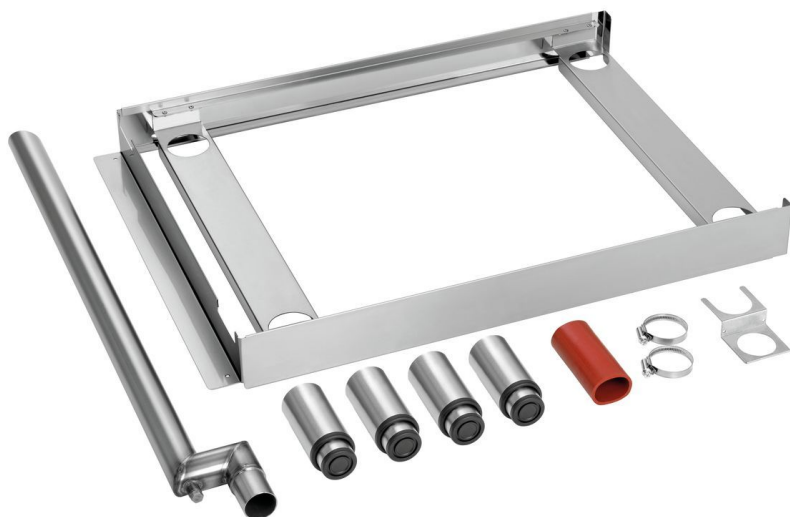

## Verbindungsset Silversteam-K

- ▶ Ausgelegt für die Elektro-Kombidämpfer 1/1 GN der Serie "Bartscher Kompakt" und "Silversteam-K"

### Beschreibung

Die platzsparende Lösung: Das Verbindungsset ermöglicht das Stapeln von 2 Elektro-Kombidämpfern 1/1 GN der Serie "Bartscher Kompakt" und "Silversteam-K".

### Features

- Material: Edelstahl
- Ausgelegt für: Elektro-Kombidämpfer 1/1 GN Serie Silversteam-K und Bartscher Kompakt
- Kombinationsmöglichkeiten: 6 x 1/1 GN auf 6 x 1/1 GN  
6 x 1/1 GN auf 10 x 1/1 GN
- Wichtiger Hinweis: -
- Maße Rahmen: B 525 x T 735 x H 75 mm
- Set bestehend aus: 1 Rahmen  
4 Füße  
1 Rohr und Halteblech für Wrasenabzug  
1 Verbindungsschlauch  
Befestigungsschellen  
Schrauben
- Maße: B 525 x T 735 x H 75 mm
- Gewicht: 4,8 kg