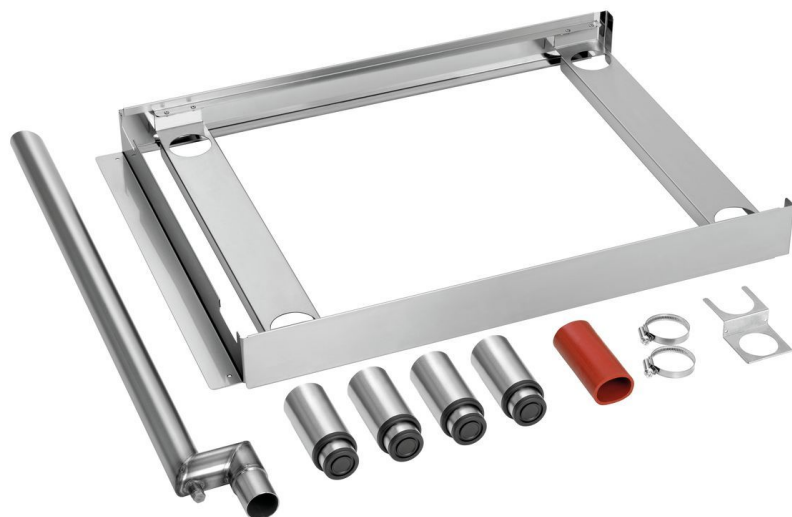

Aansluitkit Silversteam-K

- ▶ Ontworpen voor de elektrische combiteamers 1/1 GN van de serie "Bartscher Kompakt" en "Silversteam-K"

Beschrijving

De ruimtebesparende oplossing: de verbindingskit maakt het stapelen van 2 elektrische combiteamers 1/1 GN van de serie "Bartscher Kompakt" en "Silversteam-K" mogelijk.

Kenmerken

- Materiaal: Roestvrij staal
- Ontworpen voor: Elektrische combistomer 1/1 GN serie Silversteam-K en Bartscher Kompakt
- Combinatiemogelijkheden: 6 x 1/1 GN op 6 x 1/1 GN
6 x 1/1 GN op 10 x 1/1 GN
- Belangrijke aanwijzing: -
- Framemaat: B 525 x D 735 x H 75 mm
- Set bestaande uit: 1 frame
4 voeten
1 buis en bevestigingsplaat voor dampafzuiging
1 verbindings slang
Bevestigingsklemmen
Schroeven
- Afmetingen: B 525 x D 735 x H 75 mm
- Gewicht: 4,8 kg