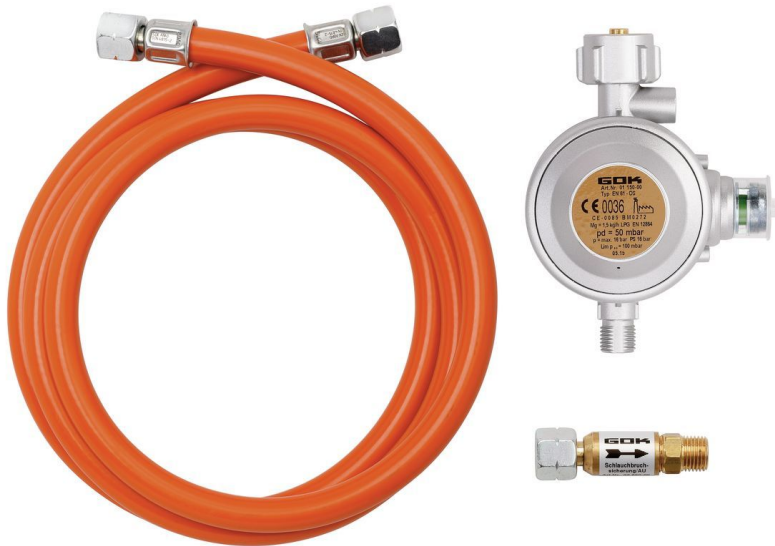

Gas-Anschluss-Set, nur Außenbereich

Beschreibung

Features

- Für gewerblichen Einsatz geeignet: Ja
- Einsetzbar im: Außenbereich
- Wichtiger Hinweis: Nur für den Außeneinsatz geeignet
- Set bestehend aus:
 - 1 Niederdruckregler
 - 1 Schlauch
 - 1 Schlauchbruchsicherung
- Material: -
- Maße: B 64 x T 180 x H 35 mm
- Gewicht: 1,5 kg