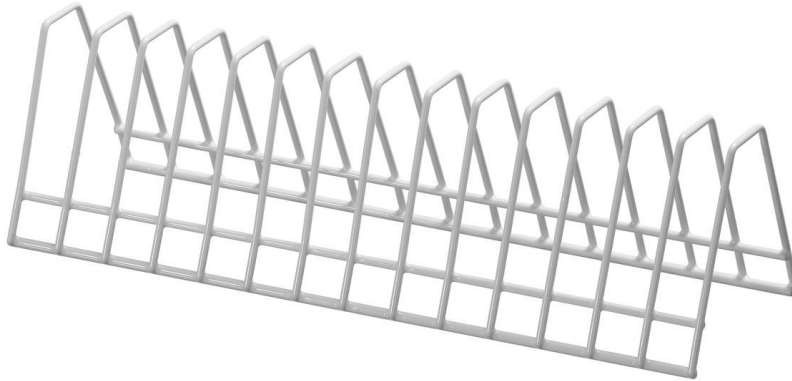

## Support soustasses panier L-V

► Nombre de compartiments : 14

### Description

### Caractéristiques

- Remarque importante : -
- Matériau : Acier  
Revêtu
- Nombre de compartiments : 14
- Dimensions : L 300 x P 100 x H 90 mm
- Poids : 0,2 kg