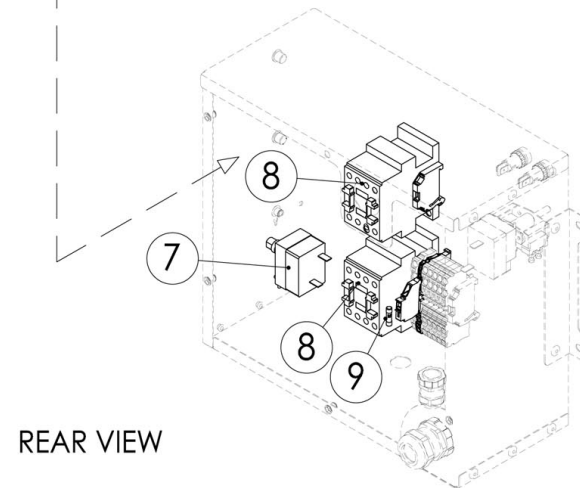

10*-11* : WITH ELECTRIC POWER SUPPLIES :
 200-208 V 3~
 380-415 V 3~
 440 V 3~
 460-480 V 3~

Pos.	Artikelbeschreibung	Description of item	Artikel Nr./Item No.
Seite/Page: 1			
1	Lager UCF205	Bearing UCF205	E020400014
2	Halterung	Holder	E0SMB301000
3	Drehlager	Rotation bearing	E0SMB012200
4	Umlenkhebel	Bell crank	E0SMB062000
5	Hebel oben	Top lever	054463
6	Stift	Pin	E0012600
7	Klammer	Bracket	E010300020
8	Bolzen	Bolt	E0302600
11	Schalter	Switch	E040100074
12	Zugentlastung	Strain relief	E010600120
13	Schmiernippel	Lubrication nipple	E010300046
14	Verschraubung D6	D6 threaded bolt	E010400340
15	Schlauch 0,9m	Hose 0.9 m	E010600280
Seite/Page: 2 für/for 296607			
1	Kurbel	Crank	E0SMB350200
2	Griff	Handle	E020200230
3	Stift	Pin	E010300030
4	Welle	Shaft	E0348000
5	Ring D20	Ring D20	E010500016
6	Mutter	Nut	0SC002200
7	Madenschraube M10x40 UNI5925	Locking screw M10x40 UNI5925	010100204
8	Federring M10 UNI1	Spring ring M10 UNI1	010200262
9	Mutter M10 DIN	Nut M10 DIN	010200091
Seite/Page: 3 für/for 296677			
1	Motor 230V	Motor 230V	E040300072
2	Adapter	Adapter	E040300070
3	Zapfen	Pivot	E010300082
4	Ring D25	Ring D25	E010500015
5	Achsverlängerung	Axle elongation	E0348200
6	Mutter	Nut	0SC002200
7	Madenschraube M10x60	Locking screw M10x60	E010100206
8	Federring M10 UNI1	Spring ring M10 UNI1	010200262
9	Mutter M10 DIN	Nut M10 DIN	010200091
10	Buchse, Aluminium	Bush, aluminium	E010200058
11	Schalter	Switch	E040100074
12	Zugentlastung	Strain relief	E010600120