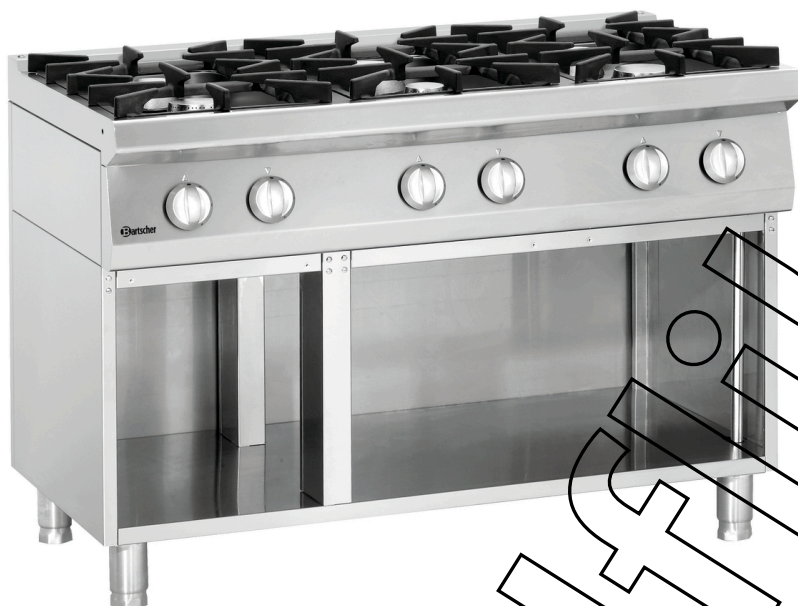

Плита газовая 70060

Weiter auf der

Weiter auf der

- Maße:
- Gewicht:

B 1 268 x T 700 x H 850 mm  
77,8 Kg

### Поверхность-гриль 700-R

- Maße: B 575 x T 375 x H 38 mm
- Gewicht: 24,1 Kg

Art.-Nr. 285080  
GTIN 401561348663

### Жарочная поверхность 700-G

- Maße: B 575 x T 375 x H 38 mm
- Gewicht: 22,3 Kg

Art.-Nr. 285083  
GTIN 401561348664

### Подставка для мелкой посуды 700

- Maße: B 375 x T 575 x H 38 mm
- Gewicht: 0,25 Kg

Art.-Nr. 285085  
GTIN 4015613486659