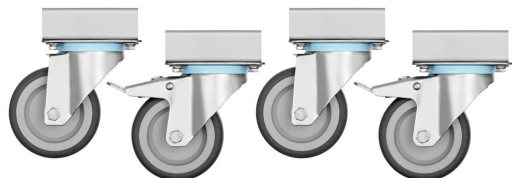

Gasfornuis 70060 Ergänzungsprodukte

Zwenkwielen 4S700

- Zwenkwielen: 4 zwenkwielen, 2 met rem
- Diameter wielen: 100 mm
- Draagvermogen max., elk: 100 kg
- Materiaal: Kunststof
  Met rubber bekleed
- Belangrijke aanwijzing: -
- Afmetingen: B 85 x D 170 x H 121 mm

Art.-Nr 285088
GTIN 4015613665986

Krachtreiniger F1L, 2 per set

- Ontworpen voor: Hardnekkige verontreinigingen, met name in de keukenruimte
  Grill- en combi-steamerreining (zonder reinigingssysteem)
- Inhoud: 2 x 1 liter
- Uitvoering: Vloeibaar
  Hoogconcentraat

Art.-Nr 173078
GTIN 4015613731926

Intensieve krachtreiniger F1L, 2 per set

- Besteleenheid: 1 doos (2 flessen)
- Inhoud: 2 x 1 liter
- Ph-waarde: 14
- HACCP-conform: Ja
- Chloorvrij: Ja
- Fosfaatvrij: Ja

Art.-Nr 173080
GTIN 4015613731933