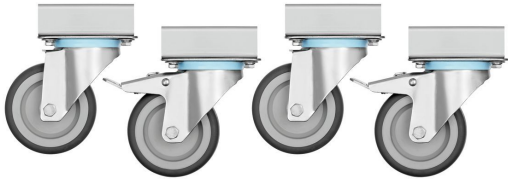

Gas stove 70060

Weiter auf der

Weiter auf der

- Maße:
- Gewicht:

B 1.268 x T 780 x H 850 mm
77.8 Kg

Gas stove 70060 Ergänzungsprodukte

Grill plate 700-R

- Maße: B 575 x T 375 x H 38 mm
- Gewicht: 24.1 Kg

Art.-Nr. 285080
GTIN 401561348663

Frying plate 700-G

- Maße: B 575 x T 375 x H 38 mm
- Gewicht: 22.3 Kg

Art.-Nr. 285083
GTIN 401561348664

Support ring for small pots 700

- Maße: B 375 x T 575 x H 38 mm
- Gewicht: 0.25 Kg

Art.-Nr. 285085
GTIN 4015613486659

Door 700 40/80LR

CNS
18/10

- Maße: B 395 x T 80 x H 460 mm
- Gewicht: 3.4 Kg

Art.-Nr. 285050
GTIN 4015613486604

Gas stove 70060

Ergänzungsprodukte

Swivel castors 4 St. S700

- Maße: B 85 x T 170 x H 121 mm
- Gewicht: 2.9 Kg

Art.-Nr. 285088
GTIN 4015613665987

Power cleaner F1L, set of 2

- Maße: B 100 x T 190 x H 260 mm
- Gewicht: 2.26 Kg

Art.-Nr. 173078
GTIN 4015613731926

Intensive power cleaner F1L, set of 2